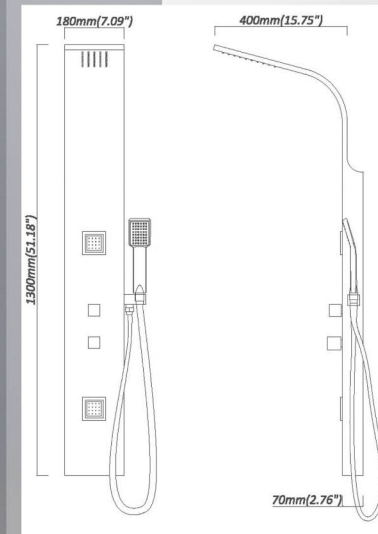

ราคา 14,500.-

NVB-SPS001B

SHOWER PANEL

NVB-SPS158

NVB-SPA158B

ชุดผนังอาบน้ำผสมน้ำร้อน-เย็น
พร้อมฝักบัวสายอ่อน
1600x200 mm.

- ควบคุมระบบด้วยวาล์วและ Diverter
- วัสดุสแตนเลสสตีล 304 ไม่เป็นสนิม(SPS158)
- วัสดุอลูมิเนียมอัลลอยด์ ไม่เป็นสนิม(SPA158B)