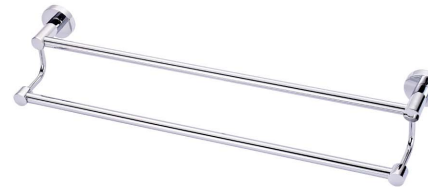

NVB-602S

ขอแขวนผ้า
ราคา 460.-

NVB-603S

ที่ใส่กระดาษชำระ
ราคา 620.-

SERIES 7 (Stainless 304)

NVB-701S

ราวผ้าเช็ดตัว 60 ซม.
ราคา 690.-

NVB-702S

ขอแขวนผ้า
ราคา 320.-

NVB-703S

ที่ใส่กระดาษชำระ
ราคา 460.-

NVB-TW001

ชั้นวางผ้าเช็ดตัวพร้อมราวตากผ้า
ราคา 1,700.-

NVB-T004

ราวคู่ผ้าเช็ดตัวคู่
ราคา 720.-

NVB-T006

ราวผ้าเช็ดตัว 70 ซม.
ราคา 590.-

NVB-T007B

ราวผ้าเช็ดตัว 70 ซม.
ราคา 710.-

NVB-P002

ที่ใส่กระดาษชำระ
(สแตนเลส 304)
ราคา 850.-

NVB-P003

ที่ใส่กระดาษชำระ
(สแตนเลส 304)
ราคา 899.-

NVB-B003

ตะกร้อวงเนกประสงค์เข้ามุม
ราคา 680.-

NVB-H002

ขอแขวนผ้า 3 ขอ
ราคา 300.-

NVB-H003

ขอแขวนผ้า 5 ขอ
ราคา 430.-

NVB-P001

ห้วกระดาษแบบแนวตั้ง
(สแตนเลส 304)
ราคา 540.-

SIMPLE SERIES