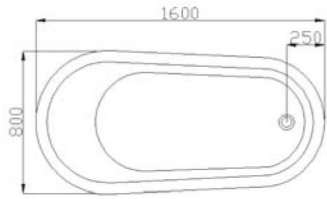

Bath Tubs Dimension

Bath Tubs Dimension

ดู Dimension สินค้าได้ที่ www.novabath.co.th

NVB-B338W

NVB-B651

NVB-BT-B333

NVB-BT-L232SL

NVB-BT8301