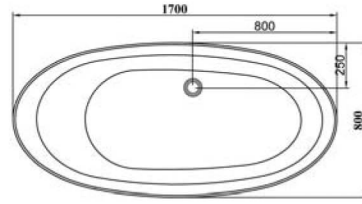

Bath Tubs Dimension

Bath Tubs Dimension

ดู Dimension สินค้าได้ที่ www.novabath.co.th

NVB-B338W

NVB-B651

NVB-BT-B333

NVB-BT-L232SL

NVB-BT8301