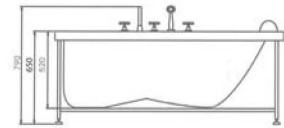

Bath Tubs Dimension

Bath Tubs Dimension

ดู Dimension สินค้าได้ที่ www.novabath.co.th

NVB-B338W

NVB-B651

NVB-BT-B333

NVB-BT-L232SL

NVB-BT8301