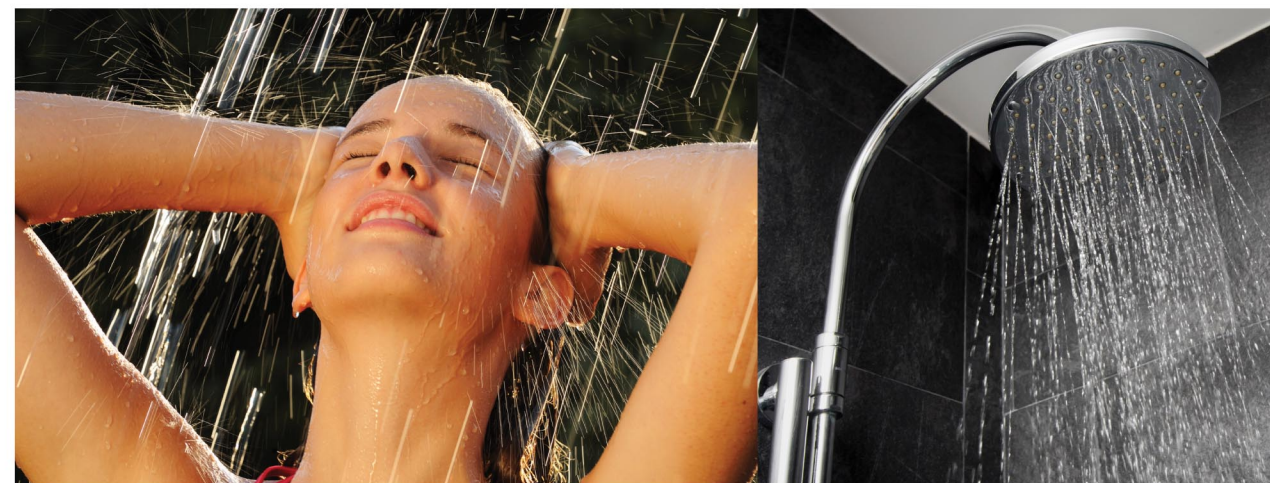

ชุดฝักบัวก้านแขวนวาล์วน้ำเย็น พร้อมจานฝักบัว 8 นิ้ว และฝักบัว(สแตนเลส 304)

ราคา 5,700.-

ชุดฝักบัวก้านแขวนวาล์วน้ำเย็น พร้อมจานฝักบัว 8 นิ้ว

และฝักบัว 3 จังหวะ

ราคา 2,900.-

ชุดฝักบัวก้านแขวนวาล์วน้ำเย็น พร้อมจานฝักบัว 8 นิ้ว และฝักบัว 4 จังหวะอุปกรณ์สำหรับต่อเครื่องทำน้ำอุ่น

ราคา 5,500.-

*ไม่รวมสายน้ำดีที่ต่อเข้าและออกจาก เครื่องทำน้ำอุ่น
*ราคาไม่รวมเครื่องทำน้ำอุ่น

ชุดฝักบัวก้านแขวนวาล์วน้ำเย็น พร้อมจานฝักบัว 8 นิ้ว และฝักบัว 3 จังหวะอุปกรณ์สำหรับต่อเครื่องทำน้ำอุ่น

ราคา 3,420.-

*ไม่รวมสายน้ำดีที่ต่อเข้าและออกจาก เครื่องทำน้ำอุ่น
*ราคาไม่รวมเครื่องทำน้ำอุ่น

Slide Bar

SL-227

ชุดฝักบัวราวเลื่อน พร้อมฝักบัวมือ 3 จังหวะ

ราคา 990.-

ชุดฝักบัวราวเลื่อน พร้อมฝักบัวมือ 3 จังหวะ

ราคา 1,100.-