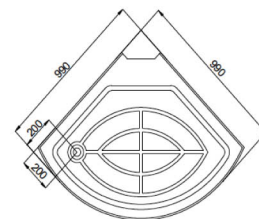

- ทำวานแบบ Digital Control พร้อมรีโมท ควบคุมการทำวาน
- วิทยุเพื่อความบันเทิง
- ไฟส่องสว่างขณะอาบน้ำสีขาวมุก White perl
- กระจกนิรภัย Tempered Glass 6 มม
- อากาศภายในสดชื่นด้วยพัดลมระบายอากาศ
- ปรับอุณหภูมิ และ ระยะเวลาได้ตามต้องการ ตั้งแต่ 25C°-60C โดยตั้งมาตรฐานไว้ที่ 45C และระยะเวลา ตั้งได้ตั้งแต่ 1-99 นาที โดยตั้งมาตรฐานไว้ที่ 45 นาที
- Ozone Function ทำวานอัตโนมัติภายหลังปิดการใช้งานช่วยกำจัดเชื้อโรคภายในตู้
- ราคารวม ก๊อกน้ำ ฝักบัว ระบบสตีม