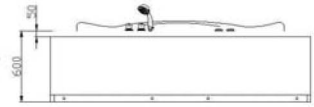

Bath Tubs Dimension

Bath Tubs Dimension

ดู Dimension สินค้าได้ที่ www.novabath.co.th

NVB-B338W

NVB-B651

NVB-BT-B333

NVB-BT-L232SL

NVB-BT8301