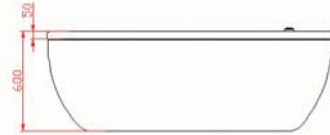

Bath Tubs Dimension

Bath Tubs Dimension

ดู Dimension สินค้าได้ที่ www.novabath.co.th

NVB-B338W

NVB-B651

NVB-BT-B333

NVB-BT-L232SL

NVB-BT8301