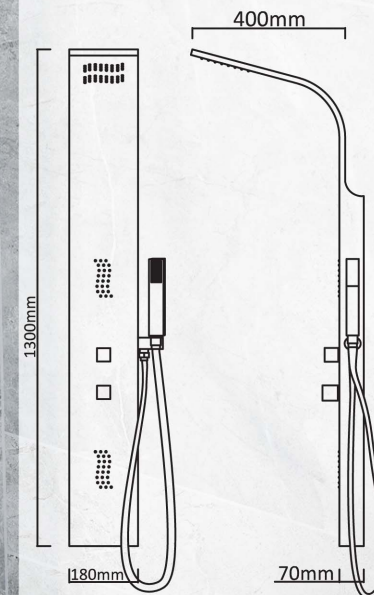

EASY TO USE

ออกแบบการใช้งานที่ง่ายด้วย
ปุ่มปรับฟังก์ชัน
พร้อมสัญลักษณ์

อุปกรณ์ครบชุด

สะดวกด้วยอุปกรณ์ครบชุด
วาล์ว ฝักบัว ตัวปรับทิศทาง

PREMIUM GRADE

วัสดุอลูมิเนียมอัลลอย หรือ
สแตนเลส 304 น้ำหนักเบา
แข็งแรง ทนการกัดกร่อน
ปลอดภัย

RAIN FALL

ฝักบัวขนาดใหญ่ที่ปล่อย
หยดน้ำได้ถึง 200,000
หยดต่อนาที

ALL IN ONE

ประหยัดพื้นที่ รวมทุกฟังก์ชัน
ในหนึ่งเดียว

OUT DOOR USE

ใช้งานได้ทั้ง Indoor และ
Out Door

ติดตั้งง่าย

ติดตั้งง่ายด้วยท่อและวาล์ว
ที่เดินสำเร็จให้ภายใน

JET SPRAY

Jet Spray นวดด้วยสายน้ำ
วางตำแหน่งในจุดที่ร่างกาย
ต้องการผ่อนคลาย

MIX & COOL

ใช้ได้ทั้งแบบน้ำผสม
ร้อน-เย็น และน้ำเย็น

NVB-SPS501

ชุดผนังอาบน้ำผสมน้ำร้อน-เย็น
พร้อมฝักบัวสายอ่อน
1300 x 180 mm.

- สี Rose Gold
- ควบคุมระบบด้วยวาล์ว
  และ Diverter
- วัสดุสแตนเลสสตีล 304 ไม่เป็นสนิม
- ราคาพร้อมชุดฝักบัว 1 จังหวะ

ราคา 18,000.-

NVB-SPS501