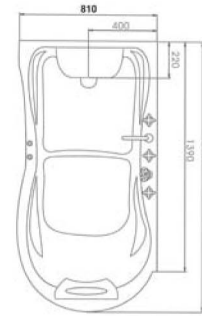

Bath Tubs Dimension

Bath Tubs Dimension

ดู Dimension สินค้าได้ที่ www.novabath.co.th

NVB-B338W

NVB-B651

NVB-BT-B333

NVB-BT-L232SL

NVB-BT8301