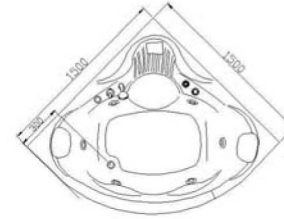

Bath Tubs Dimension

Bath Tubs Dimension

ดู Dimension สินค้าได้ที่ www.novabath.co.th

NVB-B338W

NVB-B651

NVB-BT-B333

NVB-BT-L232SL

NVB-BT8301