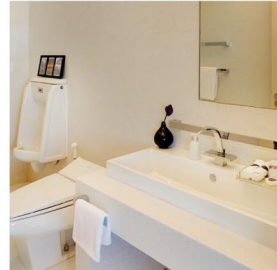

PROJECTS

ข้อกำหนดและเงื่อนไขการรับประกัน

เงื่อนไขการรับประกันสินค้า

1. พิจารณาจากใบรับประกัน, ใบเสร็จรับเงิน หรือหลักฐานอื่นๆ โดยนับจากวันซื้อ-ขาย เป็นสำคัญ บริษัทฯ ไม่สามารถรับประกันสินค้าหากไม่มีเอกสารดังกล่าว
2. เว้นใจการรับประกันครอบคลุมเฉพาะตัวสินค้าตามสภาพการใช้งานปกติเท่านั้น ไม่รวมถึงความเสียหายจากการขนส่ง, การบุกรุกเนื่องจากสารเคมี, การบำรุงรักษาที่ไม่ถูกต้อง และการดัดแปลงติดตั้งที่ไม่ถูกต้อง, หรือมีสิ่งอุดตันภายในตัวสินค้า, ท่อน้ำทิ้ง, ระบบสุขาภิบาล, ก๊าซธรรมชาติ, หนู มด หรือแมลง ทำให้ระบบการทำงานของสินค้าชำรุด, ไฟไหม้ หรือ อื่นๆ
3. หากพบว่าสินค้าที่อยู่ในระยะประกันไม่สามารถใช้งานได้เนื่องจากความผิดพลาดในการผลิต บริษัทฯจะซ่อมแซมหรือเห็นสมควรเปลี่ยนเฉพาะอะไหล่หรือตัวสินค้าเท่านั้น โดยความรับผิดชอบจะไม่ครอบคลุมถึงความเสียหายหรือค่าใช้จ่ายอื่นๆ นอกเหนือจากตัวสินค้า
4. การรับประกันไม่รวมถึงค่าบริการ/ค่าเดินทาง หรือค่าพาหนะในการให้บริการนอกสถานที่
5. กรณีให้บริการตรวจ/ซ่อมแซม/เปลี่ยนอะไหล่ สินค้าที่พ้นเงื่อนไขการรับประกัน ทาวน์ศูนย์บริการจะแจ้งค่าบริการให้ทราบก่อนเข้าบริการทุกครั้ง
6. อุปกรณ์ที่อยู่นอกเหนือการรับประกันคืออุปกรณ์ที่สึกหรอหรือหมดอายุการใช้งานตามมาตรฐานกำหนดได้แก่ อุปกรณ์หรืออะไหล่ที่ทำด้วยพลาสติกหรือยาง
7. การรับประกันเฉพาะการรั่วซึมของวาล์ว ยกเว้นกลุ่มสินค้า ก๊อกคอส์ล้น ก๊อกสนาม สต็อบวาล์ว ฝักบัวน้ำเย็น และสายฉีดชำระ
8. เว้นใจการรับประกันทั่วไป
  - สินค้าของบริษัทฯได้รับการประกันในกรณีชำรุดเสียหายที่เกิดจากความผิดพลาดจากกระบวนการผลิตเท่านั้น
  - เว้นใจการรับประกันสินค้านี้มีผลบังคับใช้กับสินค้าจำหน่ายโดยบริษัทฯ หรือตัวแทนจำหน่ายของบริษัทฯ เท่านั้น
  - การรับประกันสินค้าของบริษัทฯ ครอบคลุมอาณาเขตเฉพาะในประเทศไทยเท่านั้น