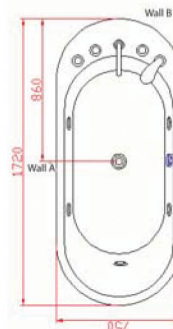

Bath Tubs Dimension

Bath Tubs Dimension

ดู Dimension สินค้าได้ที่ www.novabath.co.th

NVB-B338W

NVB-B651

NVB-BT-B333

NVB-BT-L232SL

NVB-BT8301