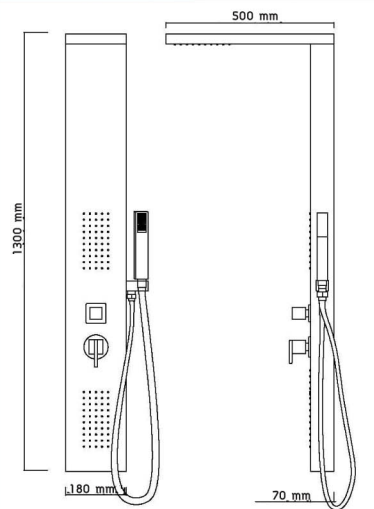

NVB-SPS265

ชุดผนังอาบน้ำผสมน้ำร้อน-เย็น
พร้อมฝักบัวสายอ่อน
1300 x 180 mm.

- สีสโครม
- ควบคุมระบบด้วยวาล์ว
  และ Diverter
- วัสดุแตนเลสสตีล 304 ไม่เป็นสนิม
- ราคาพร้อมชุดฝักบัว 1 จังหวะ

ราคา 17,000.-