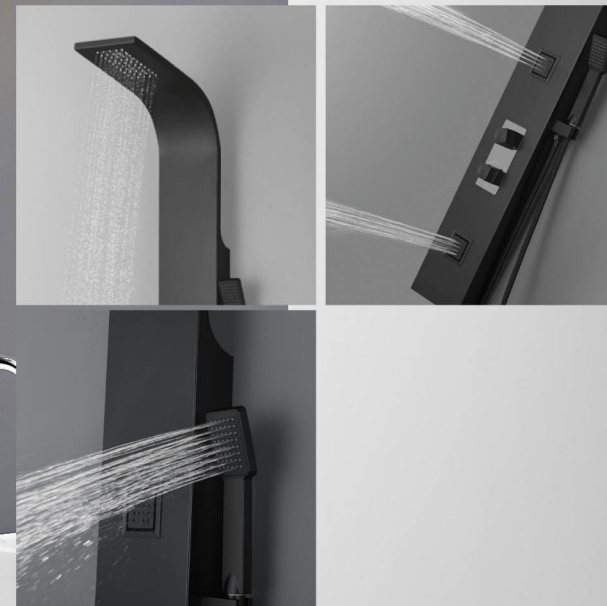

ราคา 14,500.-

NVB-SPS001B

SHOWER PANEL

NVB-SPS158

NVB-SPA158B

ชุดผนังอาบน้ำผสมน้ำร้อน-เย็น
พร้อมฝักบัวสายอ่อน
1600x200 mm.

- ควบคุมระบบด้วยวาล์วและ Diverter
- วัสดุสแตนเลสสตีล 304 ไม่เป็นสนิม(SPS158)
- วัสดุอลูมิเนียมอัลลอยด์ ไม่เป็นสนิม(SPA158B)