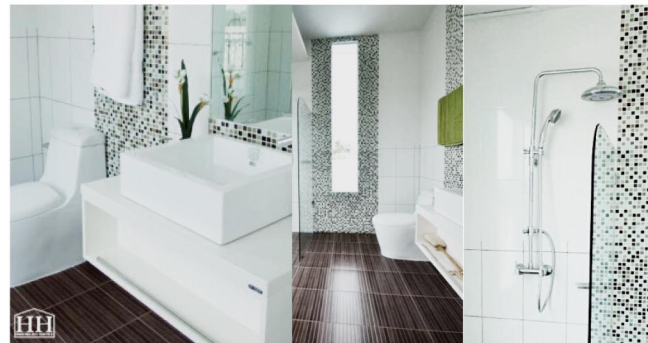

MIL POOL VILLA