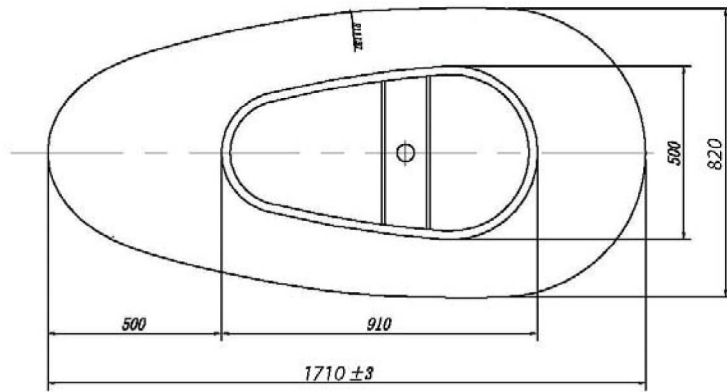

Bath Tubs Dimension

Bath Tubs Dimension

ดู Dimension สินค้าได้ที่ www.novabath.co.th

NVB-B338W

NVB-B651

NVB-BT-B333

NVB-BT-L232SL

NVB-BT8301