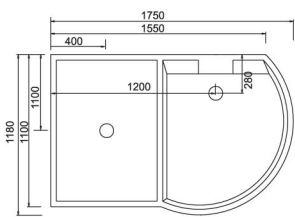

- ก๊อกน้ำ Thermostatic Mixer
- ทำวานแบบ Digital Control
- พร้อมรีโมท คอئلโทรลควบคุมการทำวาน
- วิทยุในตัวเพื่อความบันเทิง
- ไฟส่องสว่างขณะอาบน้ำสีขาวมุก (White Pearl)
- ใช้ไม้สนจากประเทศฟินแลนด์ปราศจากเชื้อรา
- กระจกนิรภัย (Tempered Glass) 6 มม.
- ราคารวมก๊อกน้ำ ชุดฝักบัวและอุปกรณ์ส่วนหน้า