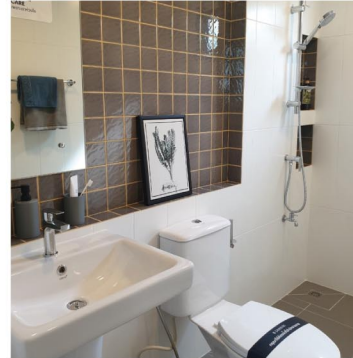

PROJECTS

ข้อกำหนดและเงื่อนไขการรับประกัน

เงื่อนไขการรับประกันสินค้า

1. พิจารณาจากใบรับประกัน, ใบเสร็จรับเงิน หรือหลักฐานอื่นๆ โดยนับจากวันซื้อ-ขาย เป็นสำคัญ บริษัทฯ ไม่สามารถรับประกันสินค้าหากไม่มีเอกสารดังกล่าว
2. เว้นใจการรับประกันครอบคลุมเฉพาะตัวสินค้าตามสภาพการใช้งานปกติเท่านั้น ไม่รวมถึงความเสียหายจากการขนส่ง, การบุกรุกเนื่องจากสารเคมี, การบำรุงรักษาที่ไม่ถูกต้อง และการดัดแปลงติดตั้งที่ไม่ถูกต้อง, หรือมีสิ่งอุดตันภายในตัวสินค้า, ท่อน้ำทิ้ง, ระบบสุขาภิบาล, ก๊าซธรรมชาติ, หนู มด หรือแมลง ทำให้ระบบการทำงานของสินค้าชำรุด, ไฟไหม้ หรือ อื่นๆ
3. หากพบว่าสินค้าที่อยู่ในระยะประกันไม่สามารถใช้งานได้เนื่องจากความผิดพลาดในการผลิต บริษัทฯจะซ่อมแซมหรือเห็นสมควรเปลี่ยนเฉพาะอะไหล่หรือตัวสินค้าเท่านั้น โดยความรับผิดชอบจะไม่ครอบคลุมถึงความเสียหายหรือค่าใช้จ่ายอื่นๆ นอกเหนือจากตัวสินค้า
4. การรับประกันไม่รวมถึงค่าบริการ/ค่าเดินทาง หรือค่าพาหนะในการให้บริการนอกสถานที่
5. กรณีให้บริการตรวจ/ซ่อมแซม/เปลี่ยนอะไหล่ สินค้าที่พ้นเงื่อนไขการรับประกัน ทาวน์ศูนย์บริการจะแจ้งค่าบริการให้ทราบก่อนเข้าบริการทุกครั้ง
6. อุปกรณ์ที่อยู่นอกเหนือการรับประกันคืออุปกรณ์ที่สึกหรอหรือหมดอายุการใช้งานตามมาตรฐานกำหนดได้แก่ อุปกรณ์หรืออะไหล่ที่ทำด้วยพลาสติกหรือยาง
7. การรับประกันเฉพาะการรั่วซึมของวาล์ว ยกเว้นกลุ่มสินค้า ก๊อกคอส์ล้น ก๊อกสนาม สต็อบวาล์ว ฝักบัวน้ำเย็น และสายฉีดชำระ
8. เว้นใจการรับประกันทั่วไป
  - สินค้าของบริษัทฯได้รับการประกันในกรณีชำรุดเสียหายที่เกิดจากความผิดพลาดจากกระบวนการผลิตเท่านั้น
  - เว้นใจการรับประกันสินค้านี้มีผลบังคับใช้กับสินค้าจำหน่ายโดยบริษัทฯ หรือตัวแทนจำหน่ายของบริษัทฯ เท่านั้น
  - การรับประกันสินค้าของบริษัทฯ ครอบคลุมอาณาเขตเฉพาะในประเทศไทยเท่านั้น