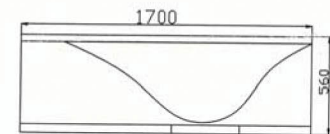

NVB-BT-B238