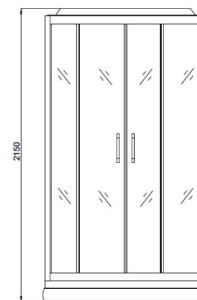

- ทำวานแบบ Digital Control พร้อมรีโมท ควบคุมการทำวาน
- วิทยุเพื่อความบันเทิง
- ไฟส่องสว่างขณะอาบน้ำสีขาวมุก White perl
- กระจกนิรภัย Tempered Glass 6 มม
- อากาศภายในสดชื่นด้วยพัดลมระบายอากาศ
- ปรับอุณหภูมิ และ ระยะเวลาได้ตามต้องการ ตั้งแต่ 25C°-60C โดยตั้งมาตรฐานไว้ที่ 45C และระยะเวลา ตั้งได้ตั้งแต่ 1-99 นาที โดยตั้งมาตรฐานไว้ที่ 45 นาที
- Ozone Function ทำวานอัตโนมัติภายหลังปิดการใช้งานช่วยกำจัดเชื้อโรคภายในตู้
- ราคารวม ก๊อกน้ำ ฝักบัว ระบบสตีม