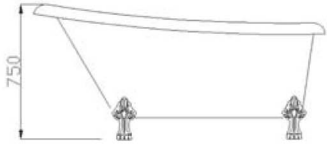

Bath Tubs Dimension

Bath Tubs Dimension

ดู Dimension สินค้าได้ที่ www.novabath.co.th

NVB-B338W

NVB-B651

NVB-BT-B333

NVB-BT-L232SL

NVB-BT8301