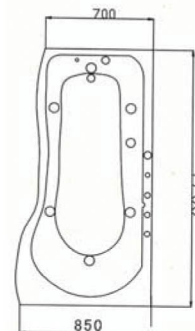

NVB-BT-B238