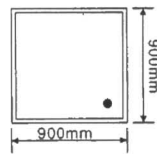

- ราคารวมถาด 15,900.-
- ราคาไม่รวมถาด 12,000.-

**NVB-SE13P**

900 x 900 x 2000 mm.

จากกันอาบน้ำแบบเหลี่ยม(เฟรมสีเงิน)  
พร้อมถาดรองอาบน้ำ

- ราคารวมถาด 13,900.-

- ราคาไม่รวมถาด 10,300.-

**NVB-SE13S**

900 x 900 x 2000 mm.