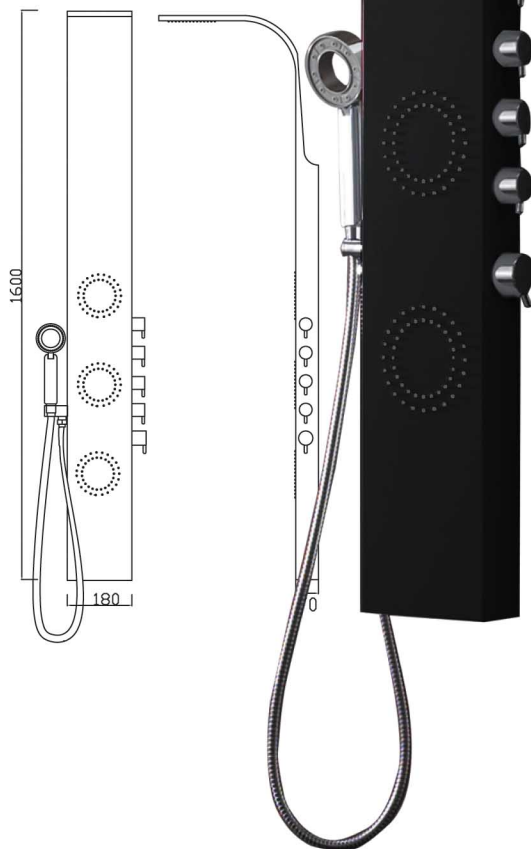

## NVB-SPS109B

ชุดผนังอาบน้ำผสมน้ำร้อน-เย็น  
พร้อมฝักบัวสายอ่อน

1600 x 200 mm.

- ควบคุมระบบน้ำด้วย valve และ diverter
- ราคาพร้อมชุดฝักบัว 1 จังหวะ

ราคา 17,200.-