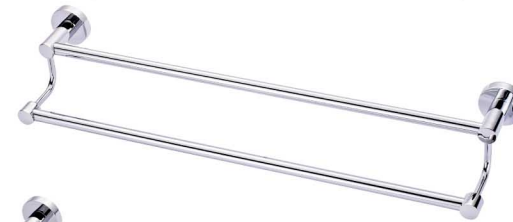

## PROJECT SERIES

**NVB-B001**  
ตะแกรงอเนกประสงค์ 2 ชั้น  
ราคา 1,700.-

**NVB-B002**  
ตะแกรงอเนกประสงค์ 2 ชั้น  
ราคา 1,420.-

**NVB-TW001**  
ชั้นวางผ้าเช็ดตัวพร้อมราวตากผ้า  
ราคา 1,700.-

**NVB-B003**  
ตะแกรงอเนกประสงค์เข้ามุม  
ราคา 680.-