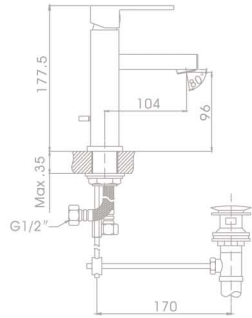

**NVG-29321**  
วาล์วผสมฝักบัว  
ราคา 2,250.-

**NVG-A849-271**  
ก๊อกผสมอ่างล้างหน้า  
ราคา 3,990.-

**NVG-A549-271**  
ก๊อกผสมซิงค์  
ราคา 4,500.-

**NVB-RS729-8H**  
ชุดฝักบัวก้านแขวนวาล์วน้ำเย็น พร้อมจานฝักบัว 8 นิ้ว และฝักบัว 4 นิ้ว หัวอะลูมิเนียมสำหรับต่อเครื่องทำน้ำอุ่น  
ราคา 5,500.- \*ไม่รวมสายน้ำดีที่ต่อเข้าและออกจากเครื่องทำน้ำอุ่น \*ราคาไม่รวมเครื่องทำน้ำอุ่น