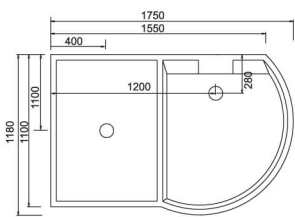

- ก๊อกน้ำ Thermostatic Mixer
- ทำวานแบบ Digital Control
- พร้อมรีโมท คอئلโทรลควบคุมการทำวาน
  - วิทยุในตัวเพื่อความบังคิ้ว
- ไฟส่องสว่างขณะอาบน้ำสีขาวมุก (White Pearl)
- ใช้ไม้สนจากประเทศฟินแลนด์ปราศจากเชื้อรา
- กระฉกนิรภัย (Tempered Glass) 6 มม.
- ราคารวมก๊อกน้ำ ชุดฝักบัวและอุปกรณ์อาบน้ำ