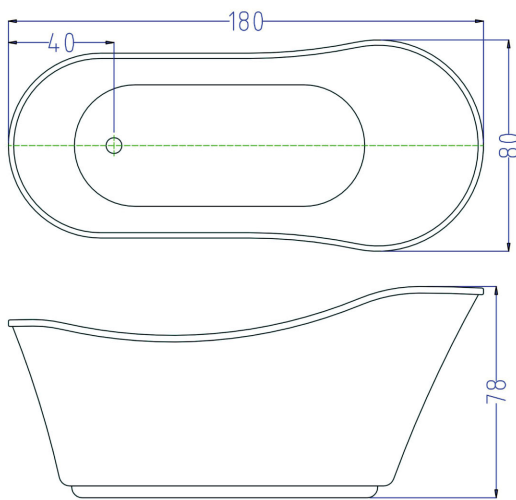

NVB-B3003

NVB-BT-B238