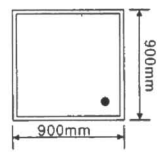

NVB-YS08

จากกันอาบน้ำแบบบานเลื่อนหน้าต่าง(เฟรมสีเงิน)

1200 x 1850 mm.

- ราคา 11,300.-