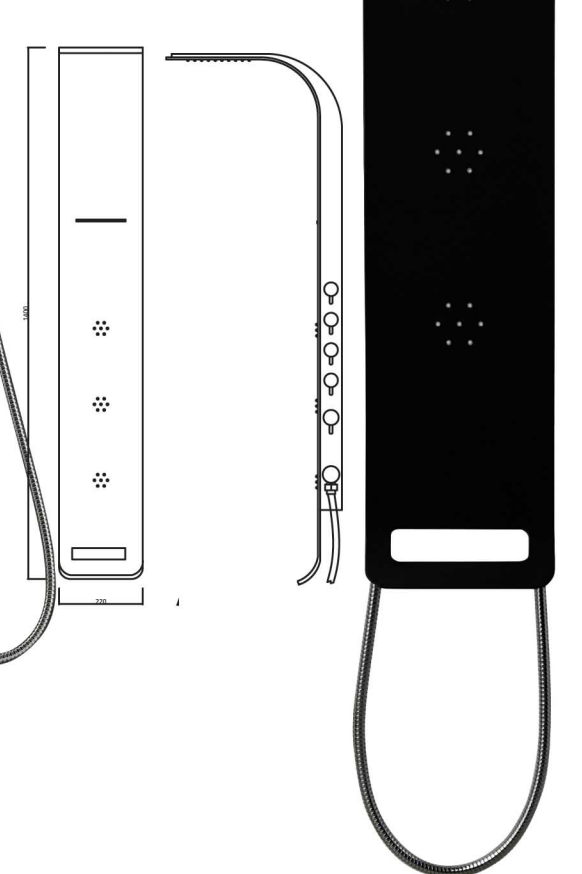

## NVB-SPA051

ชุดผนังอาบน้ำผสมน้ำร้อน-เย็น  
พร้อมฝักบัวสายอ่อน

1400 x 220 cm.

- ควบคุมระบบน้ำด้วยวาล์ว
- ควบคุมระบบน้ำด้วย valve และ diverter
- ราคาพร้อมชุดฝักบัว 1 จังหวะ

ราคา 24,300.-