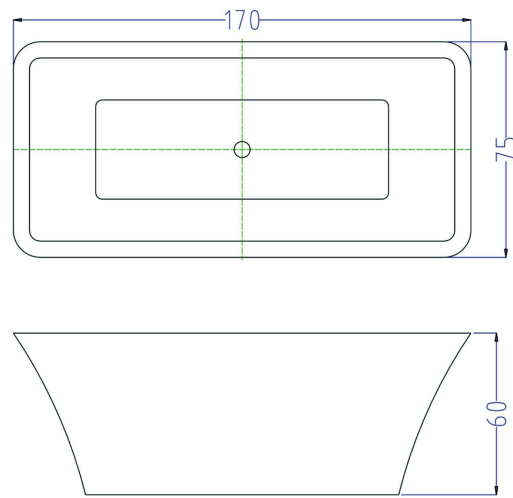

NVB-B651

NVB-B3048