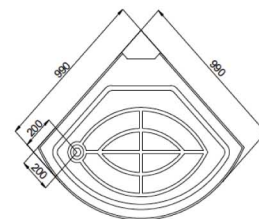

- ทำวานแบบ Digital Controlพร้อมรีโมท ควบคุมการทำวาน
- วิทยุเพื่อความบังคิ้ว
- ไฟส่องสว่างขณะอาบน้ำสีขาวมุก White perl
- กระฉกนิรภัย Tempered Glass 6 มม
- อากาศภายในสดชื่นด้วยพัดลมระบายอากาศ
- ปรับอุณหภูมิ และ ระยะเวลาได้ตามต้องการ ตั้งแต่ 25C-60C โดยตั้งมาตรฐานไว้ที่ 45C และระยะเวลา ตั้งได้ตั้งแต่ 1-99 นาที โดยตั้งมาตรฐานไว้ที่ 45 นาที
- Ozone Function ทำวานอัตโนมัติภายหลังปิดการใช้งานช่วยกำจัดเชื้อโรคภายในตู้
- ราคารวม ก๊อกน้ำ ฝักบัว ระบบสตีม