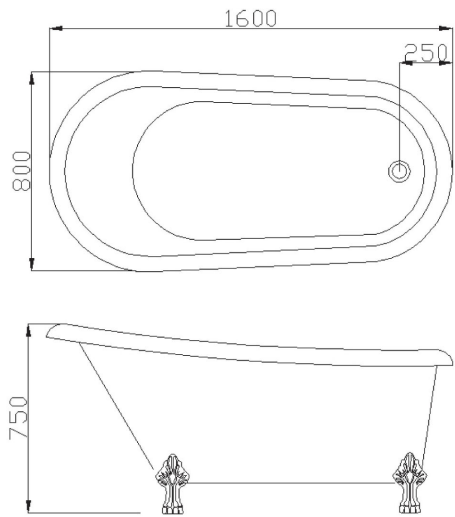

ศูนย์บริการลูกค้า NovaService  
เรายินดีให้บริการ!

Call Center 02-293-0303

NOVABATH COLLECTION  
INDULGE YOURSELF DAILY WITH OUR NOVABATH PRODUCTS

WWW.NOVATRENDA.CO.TH

IG : novatrenda\_th

FB : Novabath

ID : nova-bath