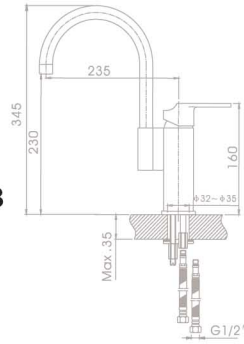

## ก๊อกน้ำ

**NVG-28622**  
 วาล์วผสมฝังกำแพง  
 พร้อมตัวเปลี่ยนทวนน้ำ  
 ราคา 5,400.-

4-G1/2"

**NVG-A857-293**  
ก๊อกผสมอ่างล้างหน้า  
ราคา 3,330.-

**NVG-A541-293**  
ก๊อกผสมชนิด  
ราคา 3,100.-

**NVG-A849-308**  
ก๊อกผสมอ่างล้างหน้า  
ราคา 3,150.-