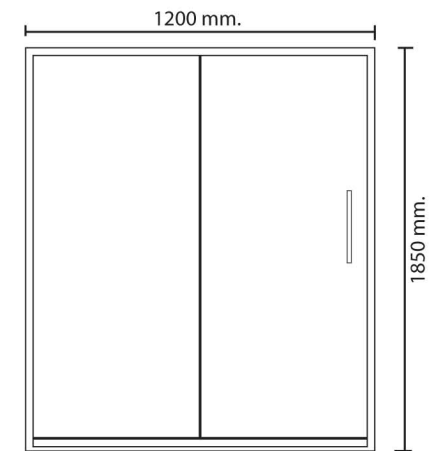

จากกันอาบน้ำแบบเหลี่ยม(เฟรมสีเงิน)  
พร้อมถาดรองอาบน้ำ

- ราคารวมถาด 16,900.-

- ราคาไม่รวมถาด 11,500.-

**NVB-YS08**

จากกันอาบน้ำแบบบานเลื่อนหน้าต่าง(เฟรมสีเงิน)

1200 x 1850 mm.

- ราคา 11,300.-