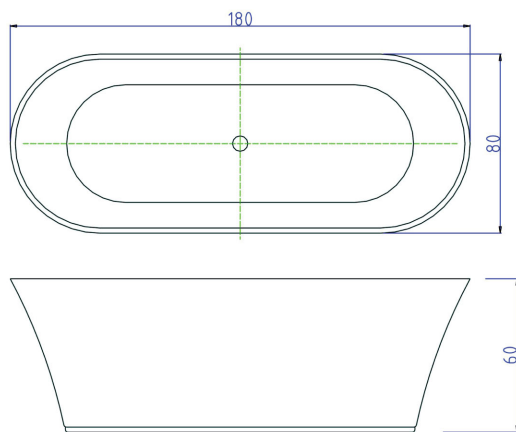

NVB-B3051

NVB-BT-B238