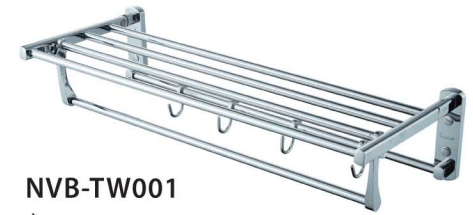

NVB-TW001
ชั้นวางผ้าเช็ดตัวพร้อมราวตากผ้า
ราคา 1,700.-