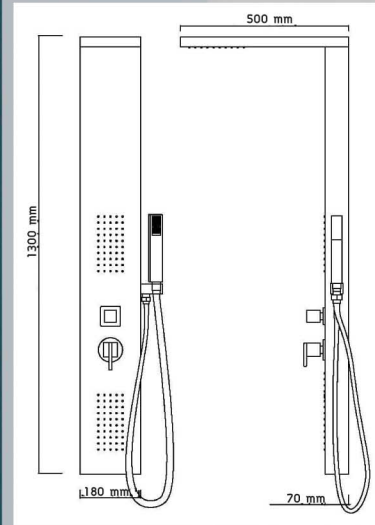

## NVB-SPS265

ชุดฝักบัวอาบน้ำผสมน้ำร้อน-เย็น  
พร้อมฝักบัวสายอ่อน

1300 x 180 mm.

- ควบคุมระบบด้วยวาล์ว  
และ Diverter
- ราคาพร้อมชุดฝักบัว 1 จังหวะ

ราคา 17,000.-