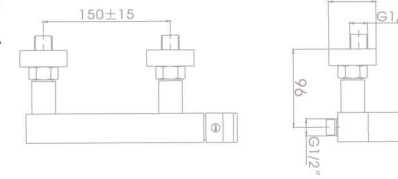

NVG-A349-308
ก๊อกผสมยีนอาบ
ราคา 4,430.-