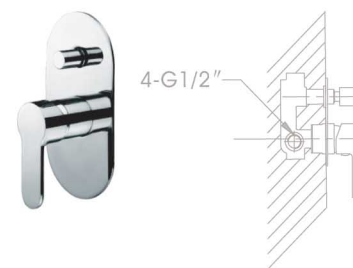

FAUCET

ก๊อกน้ำ

NVG-28622
วาล์วผสมฝังกำแพง
พร้อมตัวเปลี่ยนทวนน้ำ
ราคา 5,400.-

4-G1/2"