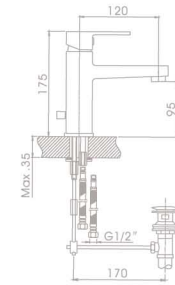

## WASH BASIN

Solid Surface	46
---------------	----

Ceramics	47
----------	----

Tempered Glass	48
----------------	----

**NVG-A854-286**  
 ก๊อกผสมอ่างล้างหน้า  
 ราคา 3,160.-

**NVG-A541-286**  
 ก๊อกผสมซิงค์  
 ราคา 2,900.-