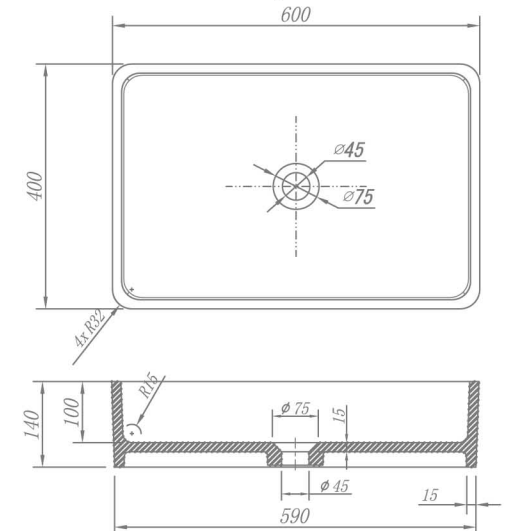

NVB-RT4011

อ่างล้างหน้า
600 x 400 x 140 cm.
ราคา 9,500.-