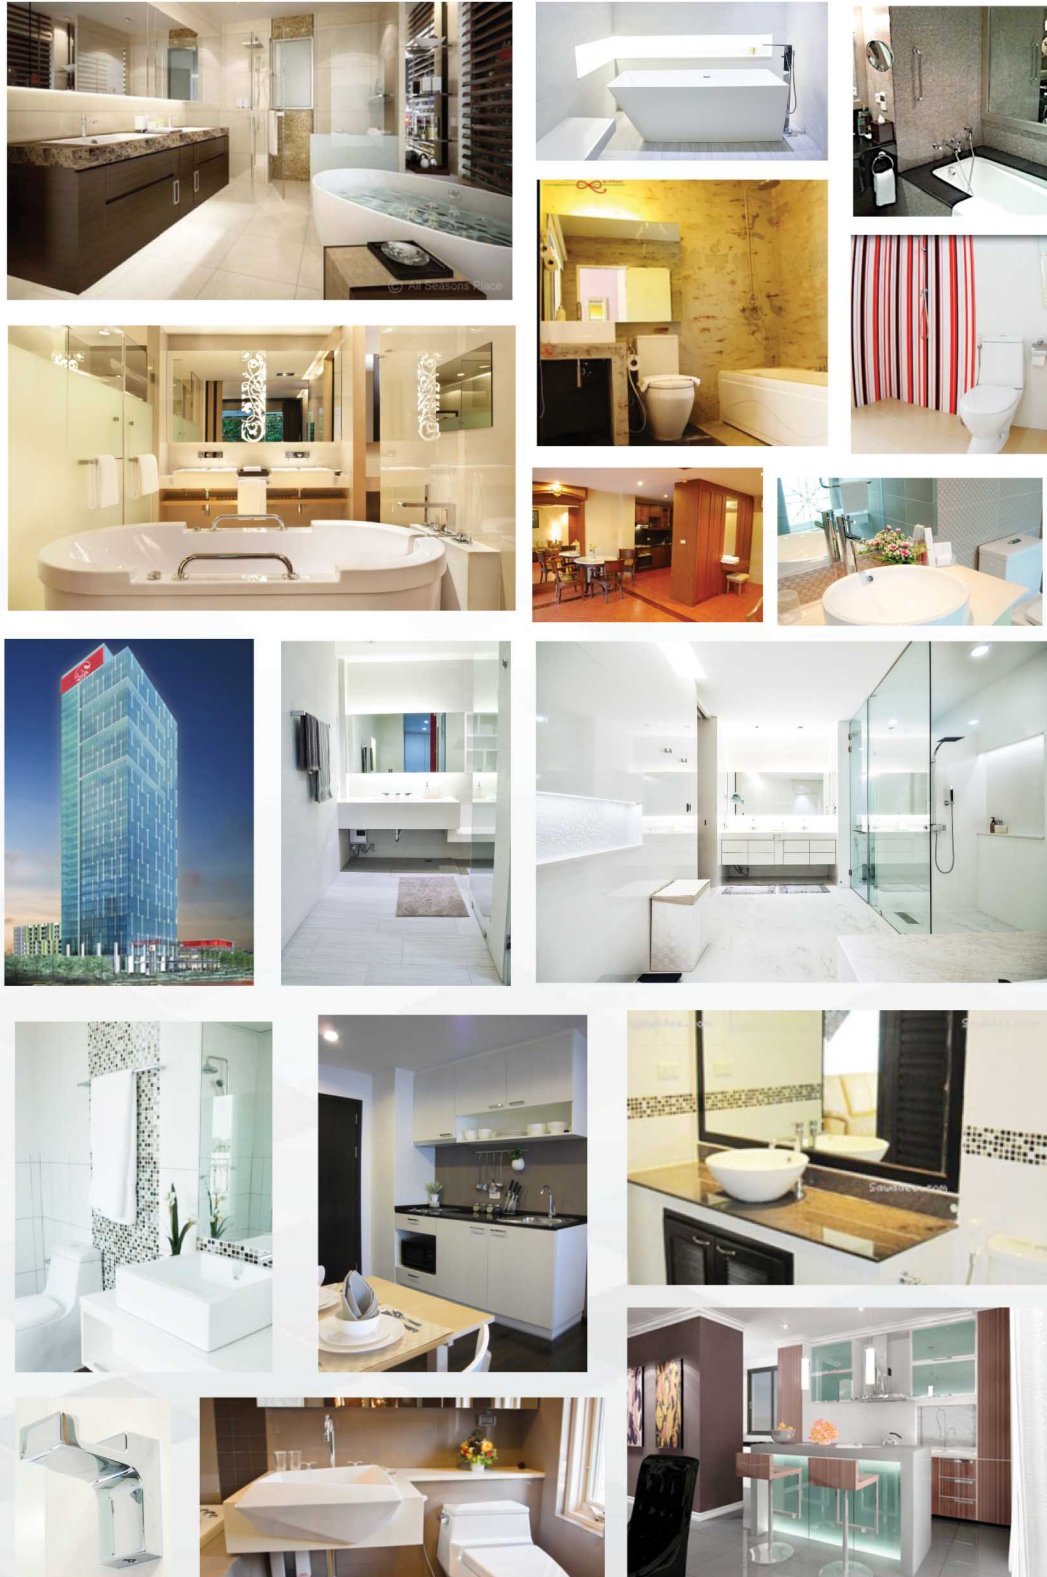

PROJECTS

ข้อกำหนดและเงื่อนไขการรับประกัน

เงื่อนไขการรับประกันสินค้า

1. พิจารณาจากใบรับประกัน, ใบเสร็จรับเงิน หรือหลักฐานอื่นๆ โดยนับจากวันซื้อ-ขาย เป็นสำคัญ บริษัทฯ ไม่สามารถรับประกันสินค้าหากไม่มีเอกสารดังกล่าว
2. เงื่อนไขการรับประกันครอบคลุมเฉพาะตัวสินค้าตามสภาพการใช้งานปกติเท่านั้น ไม่รวมถึงความเสียหายจากการขนส่ง, การบุกรุกเนื่องจากสารเคมี, การบำรุงรักษาที่ไม่ถูกต้อง และการดัดแปลงติดตั้งที่ไม่ถูกต้อง, หรือมีสิ่งอุดตันภายในตัวสินค้า, ท่อน้ำทิ้ง, ระบบสุขาภิบาล, ภัยธรรมชาติ, หนู มด หรือแมลง ทำให้ระบบการทำงานของสินค้าชำรุด, ไฟไหม้ หรือ อื่นๆ
3. หากพบว่าสินค้าที่อยู่ในระยะประกันไม่สามารถใช้งานได้เนื่องจากความผิดพลาดในการผลิต บริษัทฯจะซ่อมแซมหรือเห็นสมควรเปลี่ยนเฉพาะอะไหล่หรือตัวสินค้าเท่านั้น โดยความรับผิดชอบจะไม่ครอบคลุมถึงความเสียหายหรือค่าใช้จ่ายอื่นๆ นอกเหนือจากตัวสินค้า
4. การรับประกันไม่รวมถึงค่าบริการ/ค่าเดินทาง หรือค่าพาหนะในการให้บริการนอกสถานที่
5. กรณีให้บริการตรวจ/ซ่อมแซม/เปลี่ยนอะไหล่ สินค้าที่พ้นเงื่อนไขการรับประกัน ทางศูนย์บริการจะแจ้งค่าบริการให้ทราบก่อนเข้าบริการทุกครั้ง
6. อุปกรณ์ที่อยู่นอกเหนือการรับประกันคืออุปกรณ์ที่สึกหรอหรือหมดอายุการใช้งานตามมาตรฐานกำหนดได้แก่ อุปกรณ์หรืออะไหล่ที่ทำด้วยพลาสติกหรือยาง
7. การรับประกันเฉพาะการรั่วซึมของวาล์ว ยกเว้นกลุ่มสินค้า ก๊อกคอลสัน ก๊อกสนาม สตีปวาล์ว ฝักบัวน้ำเย็น และสายฉีดชำระ
8. เงื่อนไขการรับประกันทั่วไป
   - สินค้าของบริษัทฯได้รับการประกันในกรณีชำรุดเสียหายที่เกิดจากความผิดพลาดจากกระบวนการผลิตเท่านั้น
   - เงื่อนไขการรับประกันสินค้านี้มีผลบังคับใช้กับสินค้าจำหน่ายโดยบริษัทฯ หรือตัวแทนจำหน่ายของบริษัทฯ เท่านั้น
   - การรับประกันสินค้าของบริษัทฯ ครอบคลุมอาณาเขตเฉพาะในประเทศไทยเท่านั้น

**เงื่อนไขและข้อยกเว้นไม่รับประกันสินค้า

1. ความเสียหายอันเนื่องมาจากอุบัติเหตุ การใช้งานที่ผิดพลาด การปรับปรุง ดัดแปลงหรือความปรมาท อันเกิดจากการกระทำของผู้ซื้อ
2. อาการเสียหายอันเกิดจากแรงดันไฟฟ้าที่ผิดปกติ เช่น ไฟเพิ่มหรือลดมากเกินไปกว่ามาตรฐานกำหนด
3. อาการเสียหายอันเกิดจากแรงดันน้ำที่ผิดปกติ เช่น แรงดันน้ำมากกว่าหรือน้อยกว่ามาตรฐาน
4. ความเสียหายที่เกิดขึ้นบนพื้นผิวอันเกิดจากการใช้งานของผู้ซื้อ
5. ส่วนประกอบของสินค้าถูกเปลี่ยนแปลงโดยมิได้รับความเห็นชอบจากบริษัทฯ

ระยะเวลาการรับประกันสินค้า

ประเภทสินค้า	การรับประกัน	ระยะเวลา
ก๊อกน้ำ Damixa	วาล์วเซรามิค (เฉพาะการรั่วซึม) ตัวก๊อก (โครเมียม)	5 ปี 10 ปี
ก๊อกน้ำ Novabath	วาล์วเซรามิค (เฉพาะการรั่วซึม) ตัวก๊อก (โครเมียม)	5 ปี 5 ปี
ตู้อาบน้ำ Novabath	ตัวตู้และอุปกรณ์ แพรววอร์ไฟฟ้า	2 ปี 1 ปี
จากกันอาบน้ำ Novabath	เฉพาะลูกล่อรับประกันแตกหัก	1 ปี
อ่าวอาบน้ำ Novabath	ตัวอ่าวอะคริลิค มอเตอร์และอุปกรณ์น้ำวน แพรววอร์ไฟฟ้า ก๊อกน้ำ, วาล์วเซรามิค	5 ปี 2 ปี 1 ปี 5 ปี