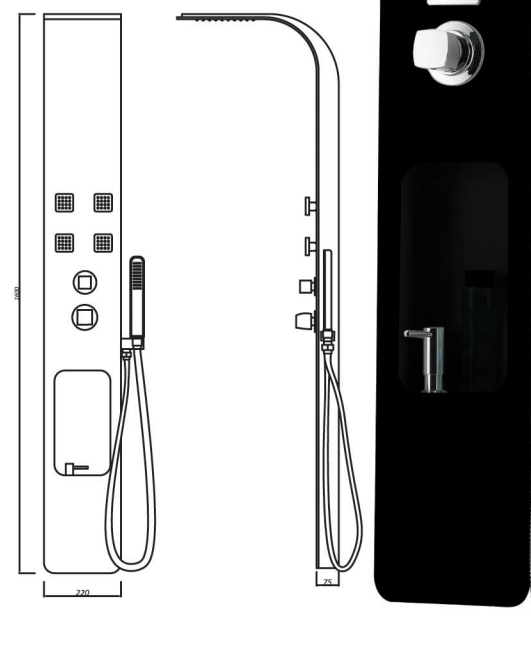

NVB-SPA152

ชุดผนังอาบน้ำผสมน้ำร้อน-เย็น
พร้อมฝักบัวสายอ่อน

1600 x 220 cm.

- ควบคุมระบบน้ำด้วยวาล์ว
- สีส้ม
- หัวเจ็ท 4 หัว สามารถปรับน้ำได้
- ควบคุมระบบน้ำด้วย valve และ diverter
- ราคาพร้อมชุดฝักบัว 1 จังหวะ

ราคา 25,800.-