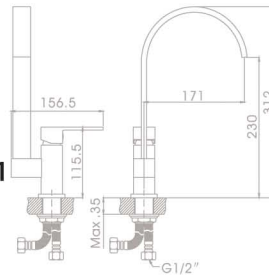

**NVG-29321**  
วาล์วผสมฝักบัว  
ราคา 2,250.-

**NVG-A849-271**  
ก๊อกผสมอ่างล้างหน้า  
ราคา 3,990.-

**NVG-A549-271**  
ก๊อกผสมซิงค์  
ราคา 4,500.-

**NVB-RS729-8H**  
ชุดฝักบัวก้านแขวนวาล์วน้ำเย็น พร้อมจานฝักบัว 8 นิ้ว และฝักบัว 4 นิ้ว หัวอะลูมิเนียมสำหรับต่อเครื่องทำน้ำอุ่น  
ราคา 5,500.- \*ไม่รวมสายน้ำดีที่ต่อเข้าและออกจากเครื่องทำน้ำอุ่น \*ราคาไม่รวมเครื่องทำน้ำอุ่น