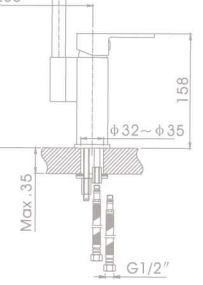

## WASH BASIN

Solid Surface	46
---------------	----

Ceramics	47
----------	----

Tempered Glass	48
----------------	----

**NVG-A854-286**  
 ก๊อกผสมอ่างล้างหน้า  
 ราคา 3,160.-

**NVG-A541-286**  
 ก๊อกผสมซิงค์  
 ราคา 2,900.-