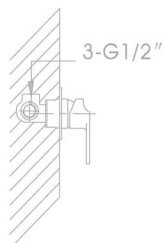

**NVG-A549-308**  
ก๊อกผสมชนิด  
ราคา 4,500.-

**NVG-A357-293**  
ก๊อกผสมยีนอาบ  
ราคา 3,620.-

**NVG-A657-293**  
ก๊อกผสมอ่างอาบน้ำ  
ราคา 5,120.-

**NVG-A349-308**  
ก๊อกผสมยีนอาบ  
ราคา 4,430.-

**NVG-A649-308**  
ก๊อกผสมอ่างอาบน้ำ  
ราคา 5,800.-