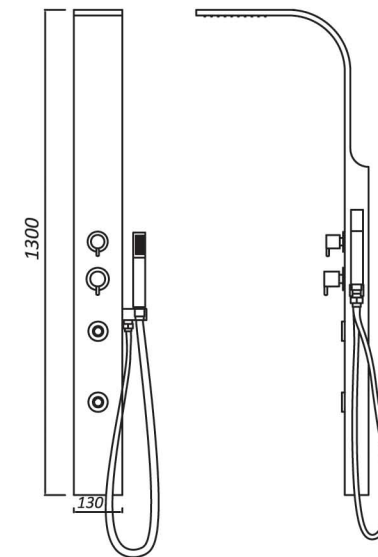

## NVB-SPS132

ชุดฝักบัวอาบน้ำผสมน้ำร้อน-เย็น  
พร้อมฝักบัวสายอ่อน

1300 x 130 mm.

- ควบคุมระบบด้วยวาล์ว  
และ Diverter

- ราคาพร้อมชุดฝักบัว 1 จังหวะ

ราคา 11,300.-