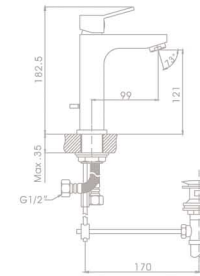

## ก๊อกน้ำ

**NVG-28622**  
 วาล์วผสมฝังกำแพง  
 พร้อมตัวเปลี่ยนทวนน้ำ  
 ราคา 5,400.-

4-G1/2"

**NVG-A857-293**  
ก๊อกผสมอ่างล้างหน้า  
ราคา 3,330.-

**NVG-A541-293**  
ก๊อกผสมชนิด  
ราคา 3,100.-

**NVG-A849-308**  
ก๊อกผสมอ่างล้างหน้า  
ราคา 3,150.-