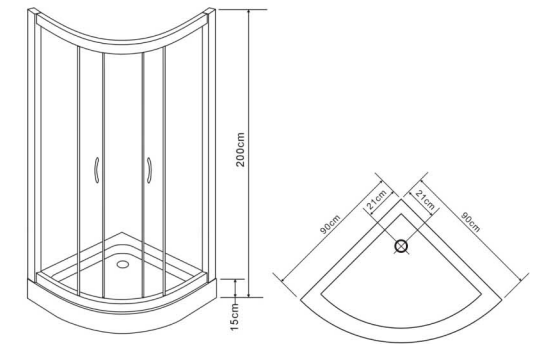

NVB-SE8P

900 x 900 x 2000 mm.

จากกันอาบน้ำแบบเข้ามุม(เฟรมสีเงิน) พร้อมถาดรองอาบน้ำ

- ราคารวมถาด 13,900.-
- ราคาไม่รวมถาด 10,300.-