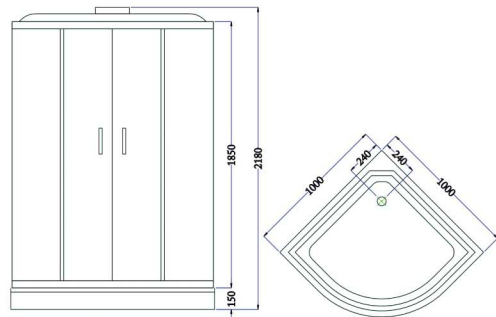

NVB-SE503L

ตู้นวดชนิดเข้ามุม

1000 x 1000 x 2180 mm.

- ตู้นวดตัวด้วยหัวเจ็ทพร้อมวาล์วน้ำร้อน-เย็น
- วัสดุทำจากอะคริลิคผสมไฟเบอร์กลาส 6 มม.
- กระฉกนิรภัย(Tempered Glass) 5 มม.
- ควบคุมการทำงานแบบ Digital Control
- ระบบวิทยุพร้อมลำโพงภายในตู้ เพื่อเพิ่มความบันเทิง
- ไฟส่องสว่างขณะอาบน้ำและพัดลมระบายอากาศ
- ราคาสินค้ารวม ชั้นวางสบู่อ่างกระจกสองหน้า ก๊อกน้ำและชุดฝักบัวพร้อมจานฝักบัว

ราคา 51,300.-