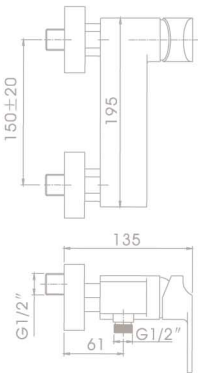

NVG-A357-293
ก๊อกผสมยีนอาบ
ราคา 3,620.-