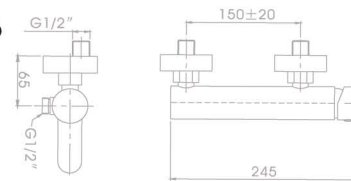

NVG-A654-286
ก๊อกผสมอ่างอาบน้ำ
ราคา 4,300.-