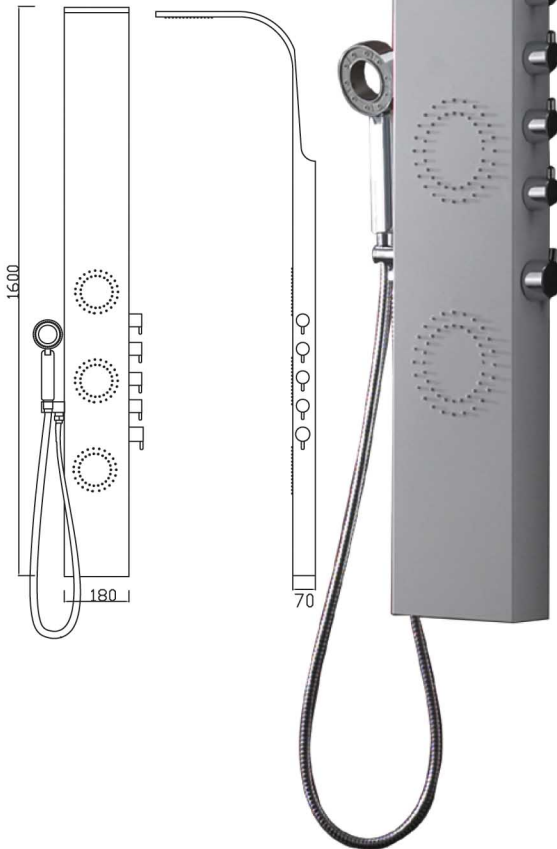

## NVB-SPS109

ชุดผนังอาบน้ำผสมน้ำร้อน-เย็น  
พร้อมฝักบัวสายอ่อน

1600 x 200 mm.

- ควบคุมระบบน้ำด้วย valve และ diverter
- ราคาพร้อมชุดฝักบัว 1 จังหวะ

ราคา 17,200.-