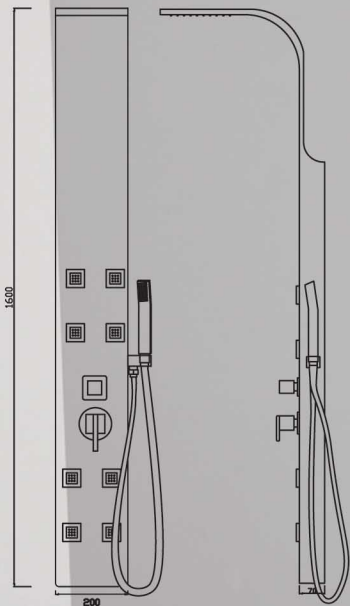

## NVB-SPS158

ชุดฝักบัวอาบน้ำผสมน้ำร้อน-เย็น  
พร้อมฝักบัวสายอ่อน

1600 x 200 mm.

-ควบคุมระบบน้ำด้วย valve  
และ diverter

-วัสดุเกรด Stainless Steel สีสโครม

-ราคาพร้อมชุดฝักบัว 1 จังหวะ

ราคา 19,900.-