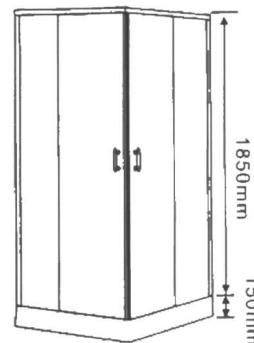

NVB-SE13P

900 x 900 x 2000 mm.

จากกันอาบน้ำแบบเหลี่ยม(เฟรมสีเงิน)
พร้อมถาดรองอาบน้ำ

- ราคารวมถาด 13,900.-

- ราคาไม่รวมถาด 10,300.-

NVB-SE13S

900 x 900 x 2000 mm.

จากกันอาบน้ำแบบเหลี่ยม(เฟรมสีเงิน)
พร้อมถาดรองอาบน้ำ

- ราคารวมถาด 16,900.-

- ราคาไม่รวมถาด 11,500.-

NVB-YS08

จากกันอาบน้ำแบบบานเลื่อนหน้าต่าง(เฟรมสีเงิน)

1200 x 1850 mm.

- ราคา 11,300.-

Qualifications

เฟรมอลูมิเนียม หนา 3 มม.
ไม่เป็นสนิม

กระจกนิรภัย หนา 6 มม.
(Tempered Glass)
มาตรฐานอุตสาหกรรม
เช่นเดียวกับกระจกรถยนต์
แข็งแรงและปลอดภัย
หากเกิดการแตกร้าว

แถบแม่เหล็กบานตู้ ปิดสนิท

ลูกล้อ คู่บน-ล่าง เลื่อน
เปิด ปิด นุ่มนวล