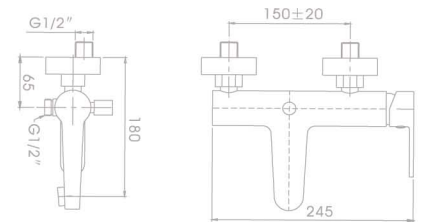

FAUCET

ก๊อกน้ำ

4-G1/2"