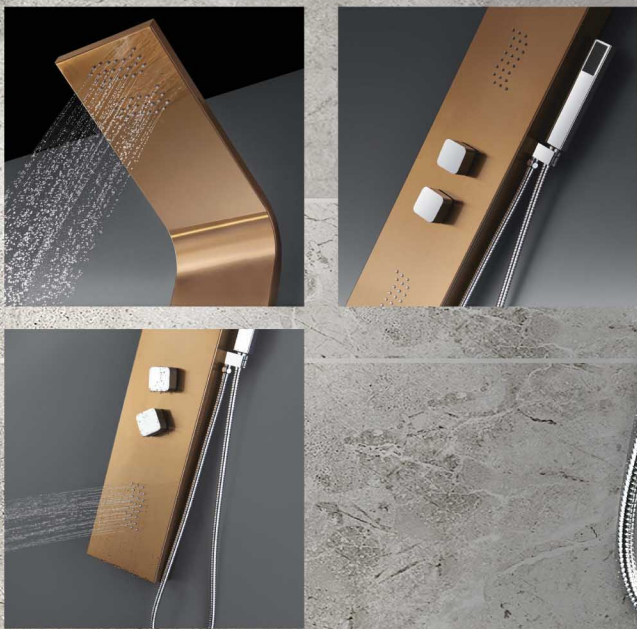

## NVB-SPS501

ชุดฝักบัวอาบน้ำผสมน้ำร้อน-เย็น  
พร้อมฝักบัวสายอ่อน

1300 x 180 mm.

- สี Rose Gold
- ควบคุมระบบด้วยวาล์ว  
และ Diverter
- ราคาพร้อมชุดฝักบัว 1 จังหวะ

ราคา 18,000.-