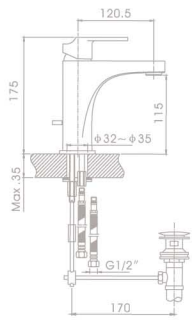

NVG-A857-293
ก๊อกผสมอ่างล้างหน้า
ราคา 3,330.-