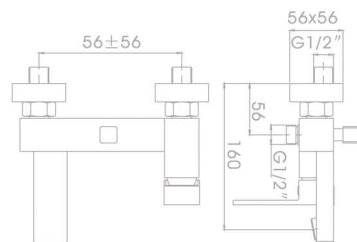

NVG-A649-271
ก๊อกผสมอ่างอาบน้ำ
ราคา 6,060.-