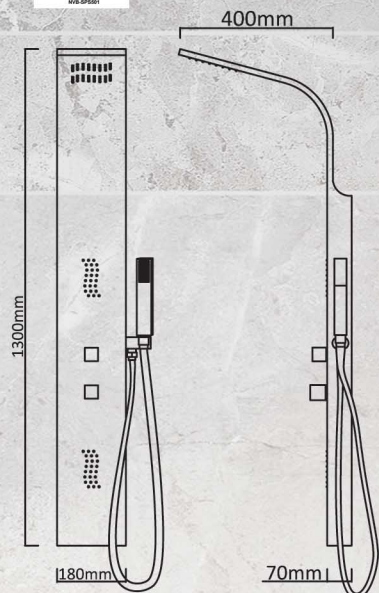

## NVB-SPS501

ชุดฝักบัวอาบน้ำผสมน้ำร้อน-เย็น  
พร้อมฝักบัวสายอ่อน

1300 x 180 mm.

- สี Rose Gold
- ควบคุมระบบด้วยวาล์ว  
และ Diverter
- ราคาพร้อมชุดฝักบัว 1 จังหวะ

ราคา 18,000.-