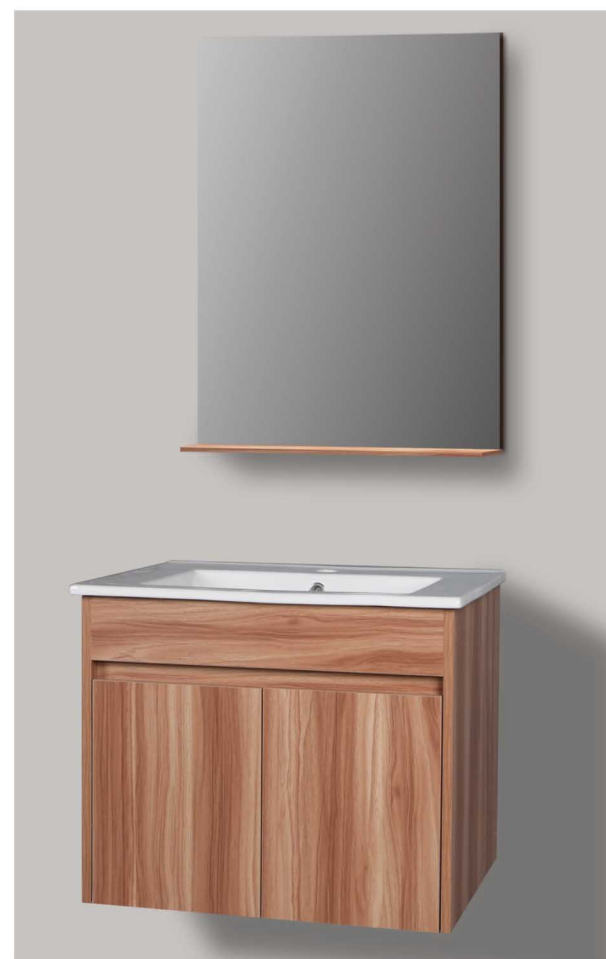

### NVB-CF092-C,B

อ่างล้างหน้าพร้อมตู้เฟอร์นิเจอร์

700 x 400 x 860 mm.

- บานตู้ self close เปิด-ปิด นุ่มนวล
- ตัวตู้ MDF เคลือบ High Gloss
- อ่างเซรามิก

ราคา 14,200.-

### NVB-CF092-M

กระจก

700 x 550 mm.

ราคา 2,900.-