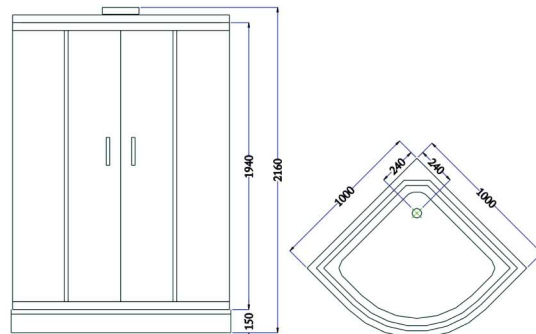

NVB-SE003YT

ตู้นวดชนิดเข้ามุม

1000 x 1000 x 2160 mm.

- ตู้นวดตัวด้วยหัวเจ็ทพร้อมวาล์วน้ำร้อน-เย็น
- วัสดุทำจากอะคริลิคผสมไฟเบอร์กลาส 6 มม.
- กระฉกนิรภัย(Tempered Glass) 5 มม.
- ควบคุมการทำงานแบบ Digital Control
- ระบบวิทยุพร้อมลำโพงภายในตู้ เพื่อเพิ่มความบันเทิง
- รองรับระบบไร้สาย (Bluetooth)
- พร้อมระบบนวดเท้า (Foot Massage)
- ไฟส่องสว่างแบบ LED ขณะอาบน้ำและพัดลมระบายอากาศ
- ราคาสินค้ารวมราวมือจับ ชั้นวางสบู่อ่างกระจกสองหน้า ก๊อกน้ำและชุดฝักบัวพร้อมจานฝักบัว

ราคา 65,600.-