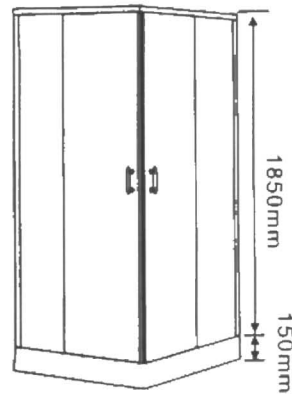

- ราคารวมถาด 15,900.-
- ราคาไม่รวมถาด 12,000.-

**NVB-SE13P**

900 x 900 x 2000 mm.

จากกันอาบน้ำแบบเหลี่ยม(เฟรมสีเงิน)  
พร้อมถาดรองอาบน้ำ

- ราคารวมถาด 13,900.-

- ราคาไม่รวมถาด 10,300.-

**NVB-SE13S**

900 x 900 x 2000 mm.