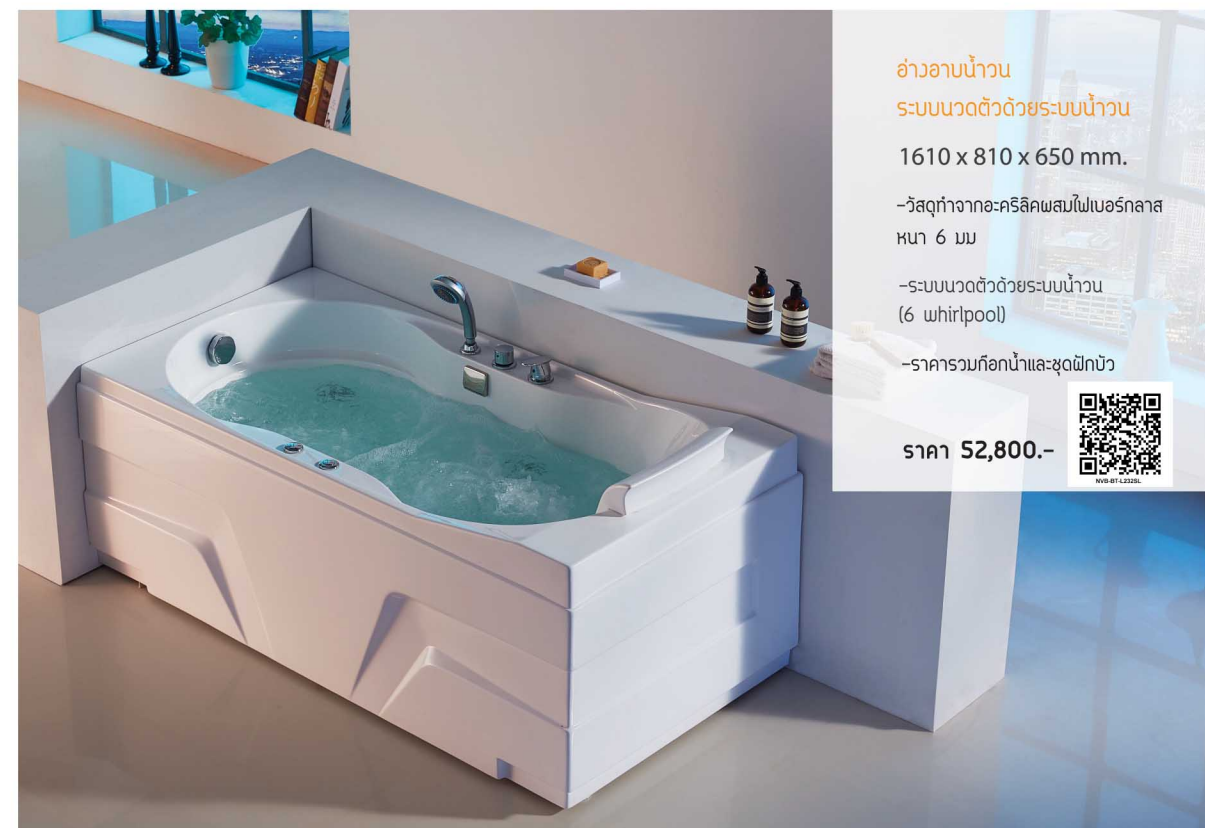

## NVB-BT-L232SL

อ่างอาบน้ำน่าน  
ระบบนวดตัวด้วยระบบน้ำวน

1610 x 810 x 650 mm.

-วัสดุทำจากอะคริลิกผสมไฟเบอร์กลาสหนา 6 มม

-ระบบนวดตัวด้วยระบบน้ำวน (6 whirlpool)

-ราคารวมท่อน้ำและชุดฝักบัว

ราคา 52,800.-

“**การสร้างความประทับใจ**  
**คือ หนึ่งในบริการ**”