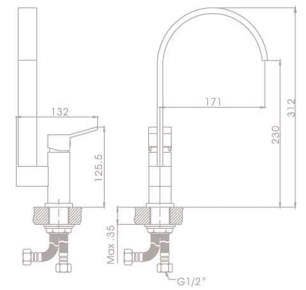

## ก๊อกน้ำ

**NVG-28622**  
 วาล์วผสมฝังกำแพง  
 พร้อมตัวเปลี่ยนทวนน้ำ  
 ราคา 5,400.-

4-G1/2"

**NVG-A857-293**  
ก๊อกผสมอ่างล้างหน้า  
ราคา 3,330.-

**NVG-A541-293**  
ก๊อกผสมชนิด  
ราคา 3,100.-

**NVG-A849-308**  
ก๊อกผสมอ่างล้างหน้า  
ราคา 3,150.-