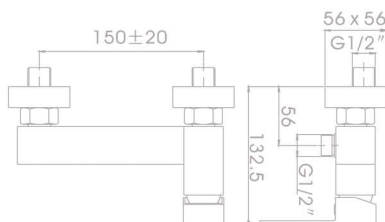

**NVB-RS61810**  
ชุดฝักบัวก้านแขวนวาล์วผสมน้ำร้อน-เย็น  
ราคา 8,500.-

**NVG-A879-271**  
ก๊อกผสมอ่างล้างหน้า  
ราคา 4,900.-

**NVG-A649-271**  
ก๊อกผสมอ่างอาบน้ำ  
ราคา 6,060.-

**NVG-A349-271**  
ก๊อกผสมยีนอาบ  
ราคา 5,000.-