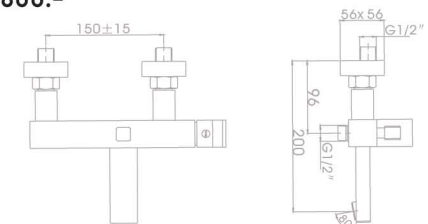

**NVG-A549-308**  
ก๊อกผสมชนิด  
ราคา 4,500.-

**NVG-A357-293**  
ก๊อกผสมยีนอาบ  
ราคา 3,620.-

**NVG-A657-293**  
ก๊อกผสมอ่างอาบน้ำ  
ราคา 5,120.-

**NVG-A349-308**  
ก๊อกผสมยีนอาบ  
ราคา 4,430.-

**NVG-A649-308**  
ก๊อกผสมอ่างอาบน้ำ  
ราคา 5,800.-