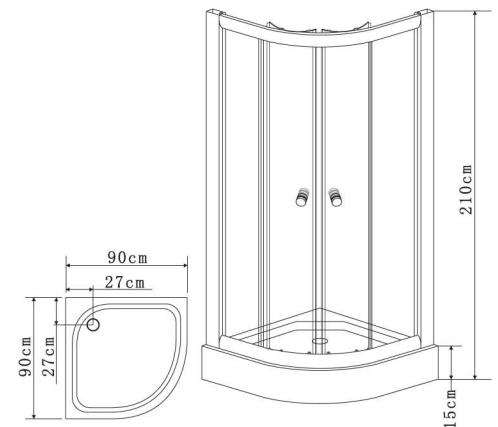

NVB-SE8S

900 x 900 x 1950 mm.

จากกันอาบน้ำแบบเข้ามุมมีลาย(เฟรมสีเงิน) พร้อมถาดรองอาบน้ำ

- ราคารวมถาด 15,900.-
- ราคาไม่รวมถาด 12,000.-