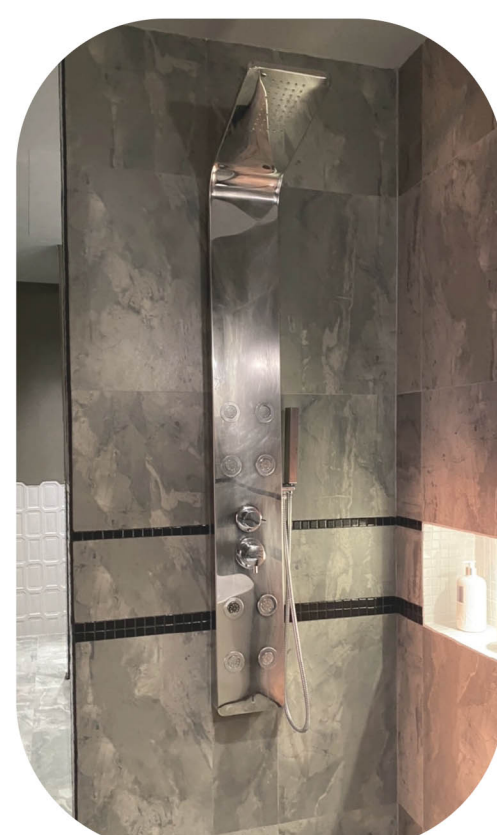

THANN™
Thann Wellness Destination

Furniture

SPECIAL ORDER Basin

ราคาไม่รวมท่อและสติ