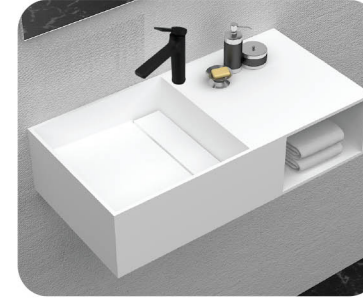

ราคา 72,900.-

NVB-BT-A214

อ่างอาบน้ำ
-วัสดุทำจากอะคริลิคผสมไฟเบอร์กลาส หนา 6 มม.

1500 x 750 x 600 mm.

ราคา 40,000.-

1700 x 800 x 600 mm.

ราคา 45,000.-

Free Standing Faucet

NVB-51011

ก๊อกผสมน้ำร้อน-เย็น สำหรับอ่างอาบน้ำ แบบขาตั้ง
ราคา 21,500.-

NVB-51026

ก๊อกผสมน้ำร้อน-เย็น สำหรับอ่างอาบน้ำ แบบขาตั้ง
ราคา 24,300.-

NVB-SPS001B-A
ชุดผนังอาบน้ำผสมน้ำร้อน-เย็น พร้อมฝักบัวสายอ่อน สีดำ อลูมิเนียมอัลลอยด์ 1300 x 200 mm. ราคา 15,500.-

NVB-SPA158B
ชุดผนังอาบน้ำผสมน้ำร้อน-เย็น พร้อมฝักบัวสายอ่อน สีดำ อลูมิเนียมอัลลอยด์ 1600 x 200 mm. ราคา 19,000.-

NVB-SPS158
ชุดผนังอาบน้ำผสมน้ำร้อน-เย็น พร้อมฝักบัวสายอ่อน สีโครม สแตนเลส 304 1600 x 200 mm. ราคา 19,900.-

NVB-SPS501
ชุดผนังอาบน้ำผสมน้ำร้อน-เย็น พร้อมฝักบัวสายอ่อน สีโรสโกลด์ สแตนเลส 304 1300 x 180 mm. ราคา 18,000.-

NVB-SPS265-A
ชุดผนังอาบน้ำผสมน้ำร้อน-เย็น พร้อมฝักบัวสายอ่อน สีโครม สแตนเลส 304 1300 x 200 mm. ราคา 18,000.-