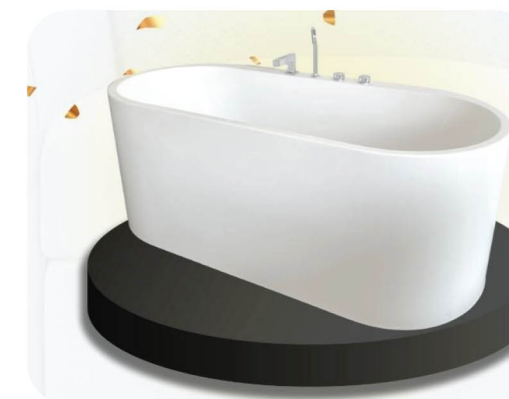

ราคา 57,000.-

NVB-BT-B627

อ่างอาบน้ำแบบลอยตัว
1720 x 750 x 650 mm.
-ระบบนวดตัวด้วยระบบน้ำวน (5 Whirlpool)
-วัสดุทำจากอะคริลิคผสมไฟเบอร์กลาส หนา 6 มม.
-ราคารวมก๊อกน้ำและชุดฝักบัว

ราคา 84,000.-

NVB-BT-B232SL

อ่างอาบน้ำแนวเขามุม
1610 x 810 x 650 mm.
-ระบบนวดตัวด้วยระบบน้ำวน (6 Whirlpool)
-วัสดุทำจากอะคริลิคผสมไฟเบอร์กลาส หนา 6 มม.
-หมอนรองศีรษะคุณภาพดี
-ราคารวมก๊อกน้ำและชุดฝักบัว

ราคา 52,800.-

NVB-BT-A213

อ่างอาบน้ำ
1600 x 750 x 610 mm.
-วัสดุทำจากอะคริลิคผสมไฟเบอร์กลาส หนา 6 มม.
-ราคารวมก๊อกน้ำและชุดฝักบัว