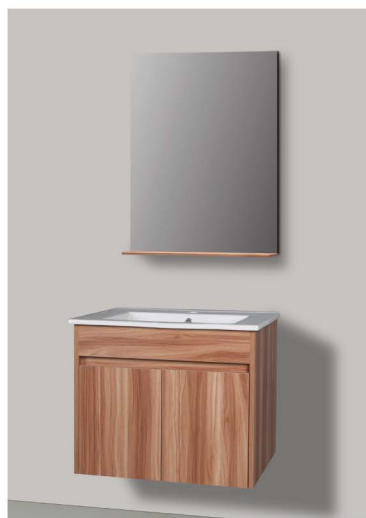

-ราคาไม่รวมถาด 9,800.-

NVB-SE13S

จากกันอาบน้ำแบบเหลี่ยม(เฟรมเงิน)

900 x 900 x 2000 mm.

-ราคารวมถาด 16,900.-

-ราคาไม่รวมถาด 11,500.-

NVB-YS08

จากกันอาบน้ำแบบบานเลื่อนหน้าตรว

1200 x 1850 mm.

-ราคา 9,000.-

NVB-CF062.SET

ชุดอ่างล้างหน้าพร้อมตู้เฟอร์นิเจอร์ + กระจก
 ราคารวมทั้งชุด 10,000.-

NVB-CF062-C,B ชุดอ่างล้างหน้าพร้อมตู้เฟอร์นิเจอร์
 600 x 460 x 500 mm. ราคา 9,500.-
NVB-CF062-M กระจก
 600 x 700 mm. ราคา 1,500.-