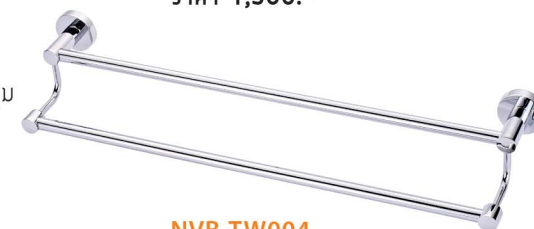

NVB-HS037
ชุดฝักบัวปรับน้ำได้ 3 จังหวะ
ราคา 600.-

SL-228
ชุดฝักบัวราวเลื่อน
พร้อมฝักบัวมือ 3 จังหวะ
ราคา 1,100.-

Accessories

NVB-B001
ตะแกรงเนกประสค์ 2 ชั้น
ราคา 1,400.-

NVB-TW001
ชั้นวางผ้าเช็ดตัวพร้อมราวตากผ้า
ราคา 1,500.-

NVB-B003
ตะแกรงเนกประสค์เข้ามุม
ราคา 680.-

NVB-TW004
ราวคู้ผ้าเช็ดตัว
ราคา 700.-

NVB-H002
ขอแขวนผ้า 3 ชั้น
ราคา 300.-

NVB-TW005
ราวผ้าเช็ดตัว
ราคา 500.-

NVB-H003
ขอแขวนผ้า 5 ชั้น
ราคา 350.-

NVB-H001
ขอแขวนผ้า
ราคา 250.-