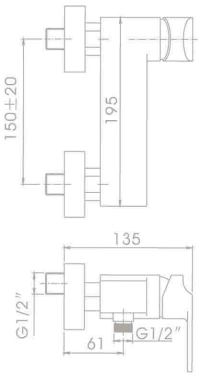

NVG-A357-293
ก๊อกผสมยีนอบ
ราคา 3,370.-