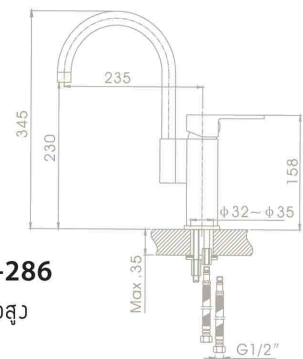

NVG-A354-286
ก๊อกผสมยืนอาบ
ราคา 2,890.-

NVG-A654-286
ก๊อกผสมอ่างอาบน้ำ
ราคา 4,010.-

NVG-28622
วาล์วผสมฝังกำแพง
พร้อมตัวเปลี่ยนทวนน้ำ
ราคา 3,780.-

NVG-A541-286
ก๊อกผสมครัวคอสูว
ราคา 2,700.-

FAUCET

ก๊อกน้ำ

NVG-A857-293
 ก๊อกผสมอ่างล้างหน้า
 ราคา 3,100.-