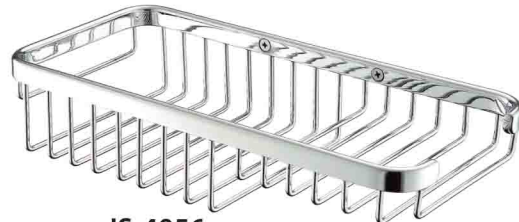

Accessories

IS-4056
ตะแกรงนอกประสวก์
ขนาด 26x12.5x5.2 ซม.
ราคา 930.-