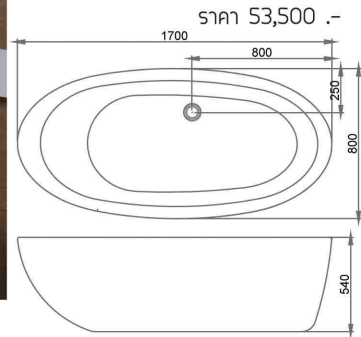

1610 x 810 x 650 mm.

- วัสดุทำจากอะคริลิกผสมไฟเบอร์กลาสหนา 6 มม
- ระบบนวดตัวด้วยระบบน้ำวน (6 whirlpool)
- ราคารวมถักอกน้ำและชุดฝักบัว

ราคา 39,000 .-

NEW ARRIVAL

NVB-B3003

อ่างอาบน้ำแบบลอยตัว

800 x 1800 x 780 mm.

- วัสดุทำจากอะคริลิคผสมไฟเบอร์กลาสหนา 6 มม.
- ราคารวมสะดืออ่าง ไม่รวมก๊อกน้ำ

ราคา 50,000.-

NEW ARRIVAL

NVB-B3048

อ่างอาบน้ำแบบลอยตัว

750 x 1700 x 600 mm.

- วัสดุทำจากอะคริลิคผสมไฟเบอร์กลาสหนา 6 มม.
- ราคารวมสะดืออ่าง ไม่รวมก๊อกน้ำ

ราคา 50,000.-

NEW ARRIVAL

NVB-B3051

อ่างอาบน้ำแบบลอยตัว

800 x 1800 x 600 mm.

- วัสดุทำจากอะคริลิคผสมไฟเบอร์กลาสหนา 6 มม.
- ราคารวมสะดืออ่าง ไม่รวมก๊อกน้ำ

ราคา 50,000.-

NVB-B651

อ่างอาบน้ำแบบลอยตัว

1700 x 800 x 540 mm.

- วัสดุทำจากอะคริลิคผสมไฟเบอร์กลาสหนา 6 มม.
- ราคารวมสะดืออ่าง ไม่รวมก๊อกน้ำ

ราคา 53,500.-

NVB-B338W

อ่างอาบน้ำแบบลอยตัวขาสิงห์ (สีขาว)

1600 x 800 x 750 mm.

- วัสดุทำจากอะคริลิคผสมไฟเบอร์กลาสหนา 6 มม.
- ราคารวมสะดืออ่าง ไม่รวมก๊อกน้ำ