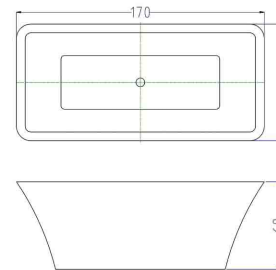

1610 x 810 x 650 mm.

- วัสดุทำจากอะคริลิกผสมไฟเบอร์กลาสหนา 6 มม
- ระบบนวดตัวด้วยระบบน้ำวน (6 whirlpool)
- ราคารวมถักอกน้ำและชุดฝักบัว

ราคา 39,000 .-

NEW ARRIVAL

NVB-B3003

อ่างอาบน้ำแบบลอยตัว

800 x 1800 x 780 mm.

- วัสดุทำจากอะคริลิคผสมไฟเบอร์กลาสหนา 6 มม.
- ราคารวมสะดืออ่าง ไม่รวมก๊อกน้ำ

ราคา 50,000.-

NEW ARRIVAL

NVB-B3048

อ่างอาบน้ำแบบลอยตัว

750 x 1700 x 600 mm.

- วัสดุทำจากอะคริลิคผสมไฟเบอร์กลาสหนา 6 มม.
- ราคารวมสะดืออ่าง ไม่รวมก๊อกน้ำ

ราคา 50,000.-

NEW ARRIVAL

NVB-B3051

อ่างอาบน้ำแบบลอยตัว

800 x 1800 x 600 mm.

- วัสดุทำจากอะคริลิคผสมไฟเบอร์กลาสหนา 6 มม.
- ราคารวมสะดืออ่าง ไม่รวมก๊อกน้ำ

ราคา 50,000.-

NVB-B651

อ่างอาบน้ำแบบลอยตัว

1700 x 800 x 540 mm.

- วัสดุทำจากอะคริลิคผสมไฟเบอร์กลาสหนา 6 มม.
- ราคารวมสะดืออ่าง ไม่รวมก๊อกน้ำ

ราคา 53,500.-

NVB-B338W

อ่างอาบน้ำแบบลอยตัวขาสิงห์ (สีขาว)

1600 x 800 x 750 mm.

- วัสดุทำจากอะคริลิคผสมไฟเบอร์กลาสหนา 6 มม.
- ราคารวมสะดืออ่าง ไม่รวมก๊อกน้ำ