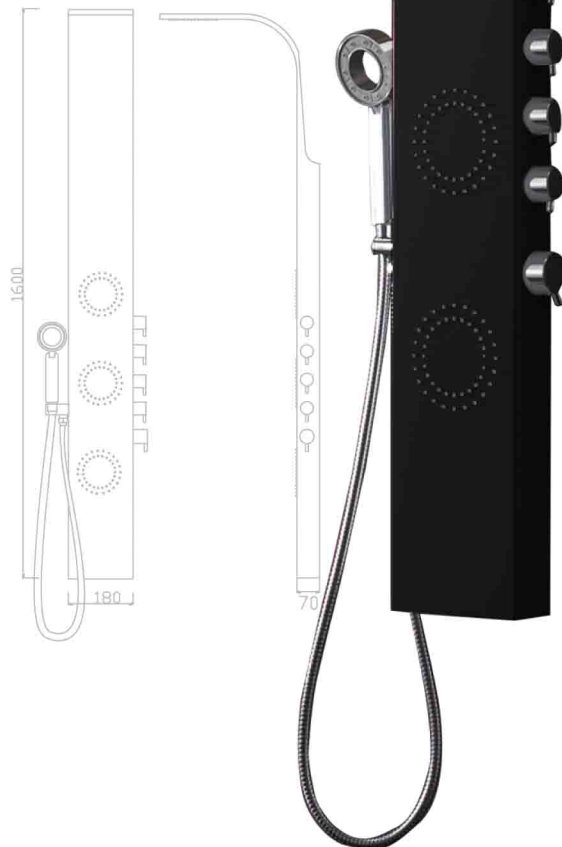

NVB-SPS109B

ชุดผนังอาบน้ำผสมน้ำร้อน-เย็น
พร้อมฝักบัวสายอ่อน

1600 x 200 mm.

- -ควบคุมระบบน้ำด้วย valve และ diverter
- -ราคาพร้อมชุดฝักบัว 1 จังหวะ

ราคา 14,000.-