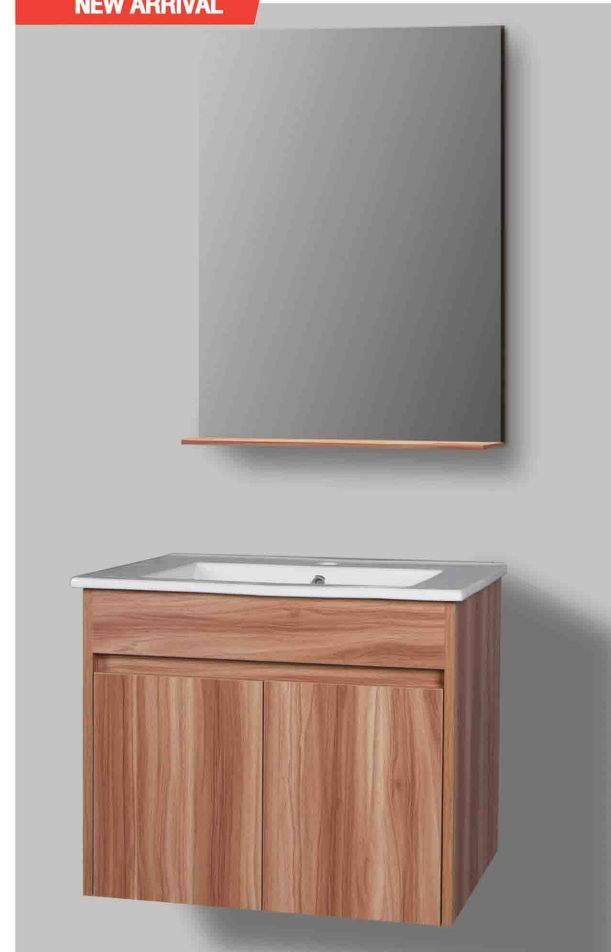

Qualifications

วัสดุปิดผิว/แผ่นสี ทนน้ำ

วัสดุปิดผิวลามิเนตทนต่อรอยขีดข่วน

บานพับและราวลิ้นชักทนทานได้มาตรฐาน ผ่านการทดสอบ
ถึง 200,000 ครั้ง

ราวลิ้นชักรับน้ำหนักได้ถึง 15 กิโลกรัม

เทคโนโลยีการผลิตของ HOMAG เยอรมนี มาตรฐานสูง

ตัวตู้ MDF Melamine แข็งแรง ทนน้ำ เป็นมิตรต่อสิ่งแวดล้อม

บานพับและราวลิ้นชักรับประกัน 1 ปี ไม่ขึ้นสนิม

อ่างเซรามิกทนทาน และไม่มีรอยร้าว ตลอดการใช้งานด้วยการ
เผาที่ 2,000 องศา

บานตู้เปิด-ปิด นุ่มนวลไม่ทำให้เกิดเสียงดัง

ผ่านมาตรฐาน ISO 9001 และ ISO 14001 คุณภาพเป็นที่
ยอมรับในระดับสากล

ผ่านมาตรฐานระบบการจัดการสิ่งแวดล้อม GB/T 24001

NEW ARRIVAL