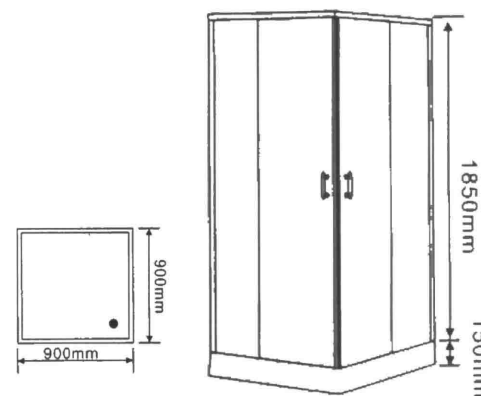

-ราคารวมถาด
ปกติ 15,900.-

-ราคาไม่รวมถาด
ปกติ 12,000.-

HOT!

NVB-SE8P

900 x 900 x 2000 mm.

จากกันอาบน้ำแบบเข้ามุม(เฟรมสีเงิน)
พร้อมถาดรองอาบน้ำ

-ราคารวมถาด
ปกติ 13,900.-

-ราคาไม่รวมถาด
ปกติ 10,100.-

NVB-SE13P

900 x 900 x 2000 mm.

จากกันอาบน้ำแบบเหลี่ยม(เฟรมสีเงิน)
พร้อมถาดรองอาบน้ำ

-ราคารวมถาด
ปกติ 13,900.-

-ราคาไม่รวมถาด
ปกติ 9,800.-

NVB-SE13S

900 x 900 x 2000 mm.

จากกันอาบน้ำแบบเหลี่ยม(เฟรมสีเงิน)
พร้อมถาดรองอาบน้ำ