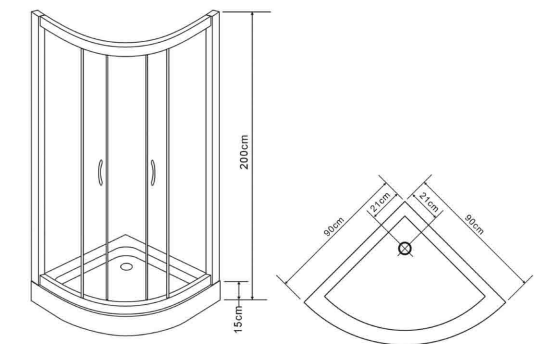

-ราคารวมถาด
ปกติ 15,900.-

-ราคาไม่รวมถาด
ปกติ 12,000.-

HOT!

NVB-SE8P

900 x 900 x 2000 mm.

จากกันอาบน้ำแบบเข้ามุม(เฟรมสีเงิน)
พร้อมถาดรองอาบน้ำ

-ราคารวมถาด
ปกติ 13,900.-

-ราคาไม่รวมถาด
ปกติ 10,100.-

NVB-SE13P

900 x 900 x 2000 mm.

จากกันอาบน้ำแบบเหลี่ยม(เฟรมสีเงิน)
พร้อมถาดรองอาบน้ำ

-ราคารวมถาด
ปกติ 13,900.-

-ราคาไม่รวมถาด
ปกติ 9,800.-

NVB-SE13S

900 x 900 x 2000 mm.

จากกันอาบน้ำแบบเหลี่ยม(เฟรมสีเงิน)
พร้อมถาดรองอาบน้ำ

-ราคารวมถาด
ปกติ 16,900.-

-ราคาไม่รวมถาด
ปกติ 11,500.-

NVB-SE6890
NVB-SE6810
NVB-SE6812

จากกันอาบน้ำแบบบานเลื่อน 3 ตอน

NVB-SE6890 ขนาด 900 มม.
900 x 1850 mm. ปกติ 9,900.-

NVB-SE6810 ขนาด 1000 มม.
1000 x 1850 mm. ปกติ 10,900.-