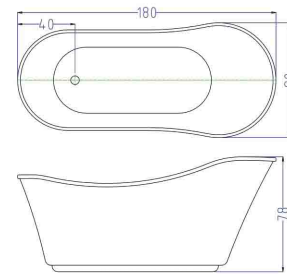

1700 x 850 x 620 mm.

*(อุปกรณ์บางอย่างอาจไม่เหมือนในภาพ)

ราคา 45,000 .-

- ระบบนวดตัวด้วยระบบน้ำวน (6 Whirlpool)
- วัสดุทำจากอะคริลิกผสมไฟเบอร์กลาสหนา 6 มม.
- หมอนรองศีรษะคุณภาพดี
- ราคารวมถักอกน้ำ และชุดฝักบัว

NVB-L233

อ่างอาบน้ำแบบฝัง

1610 x 810 x 650 mm.

- วัสดุทำจากอะคริลิกผสมไฟเบอร์กลาสหนา 6 มม
- ระบบนวดตัวด้วยระบบน้ำวน (6 whirlpool)

ราคา 36,000.-

NVB-BT-L232SL

อ่างอาบน้ำ

ระบบนวดตัวด้วยระบบน้ำวน

1610 x 810 x 650 mm.

- วัสดุทำจากอะคริลิกผสมไฟเบอร์กลาสหนา 6 มม
- ระบบนวดตัวด้วยระบบน้ำวน (6 whirlpool)
- ราคารวมถักอกน้ำและชุดฝักบัว

ราคา 39,000 .-

NEW ARRIVAL

NVB-B3003

อ่างอาบน้ำแบบลอยตัว

800 x 1800 x 780 mm.

- วัสดุทำจากอะคริลิคผสมไฟเบอร์กลาสหนา 6 มม.
- ราคารวมสะดืออ่าง ไม่รวมก๊อกน้ำ

ราคา 50,000.-

NEW ARRIVAL

NVB-B3048

อ่างอาบน้ำแบบลอยตัว

750 x 1700 x 600 mm.

- วัสดุทำจากอะคริลิคผสมไฟเบอร์กลาสหนา 6 มม.
- ราคารวมสะดืออ่าง ไม่รวมก๊อกน้ำ