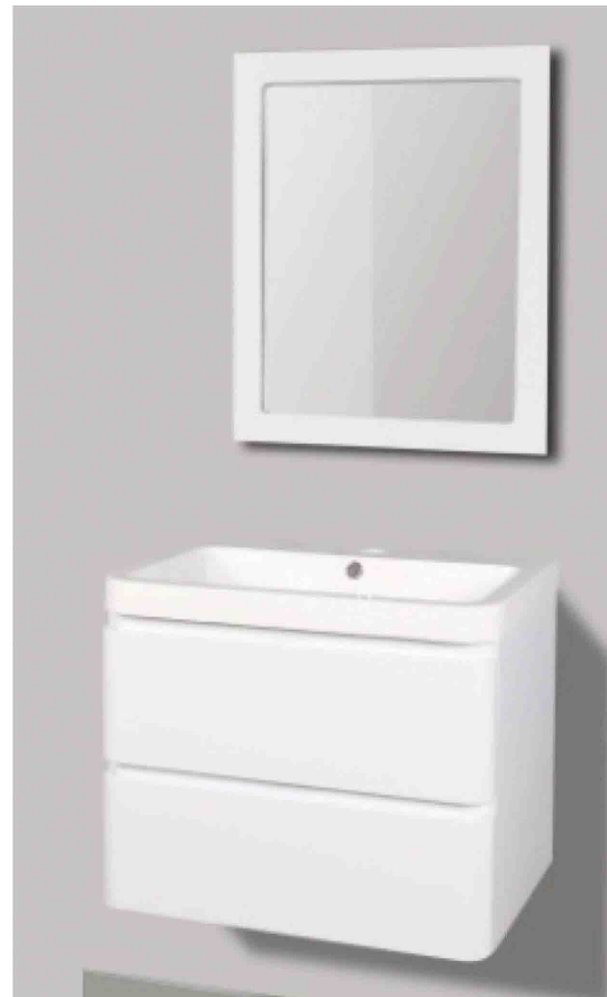

720 x 460 x 850 mm.

- บานตู้ self close เปิด-ปิด นุ่มนวล
- ตัวตู้ MDF เคลือบ High Gloss
- อ่างเซรามิค

ราคา 19,980.-

NVB-CF549-M

กระจก

690 x 840 mm.

ราคา 2,560.-

NVB - CF060.SET