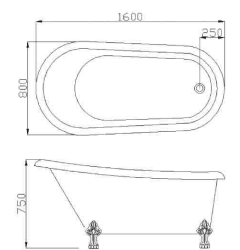

- วัสดุทำจากอะคริลิคผสมไฟเบอร์กลาสหนา 6 มม.
- ราคารวมสะดืออ่าง ไม่รวมก๊อกน้ำ

ราคา 50,000.-

NEW ARRIVAL

NVB-B3048

อ่างอาบน้ำแบบลอยตัว

750 x 1700 x 600 mm.

- วัสดุทำจากอะคริลิคผสมไฟเบอร์กลาสหนา 6 มม.
- ราคารวมสะดืออ่าง ไม่รวมก๊อกน้ำ

ราคา 50,000.-

NEW ARRIVAL

NVB-B3051

อ่างอาบน้ำแบบลอยตัว

800 x 1800 x 600 mm.

- วัสดุทำจากอะคริลิคผสมไฟเบอร์กลาสหนา 6 มม.
- ราคารวมสะดืออ่าง ไม่รวมก๊อกน้ำ

ราคา 50,000.-

NVB-B651

อ่างอาบน้ำแบบลอยตัว

1700 x 800 x 540 mm.

- วัสดุทำจากอะคริลิคผสมไฟเบอร์กลาสหนา 6 มม.
- ราคารวมสะดืออ่าง ไม่รวมก๊อกน้ำ

ราคา 53,500.-

NVB-B338W

อ่างอาบน้ำแบบลอยตัวขาสิงห์ (สีขาว)

1600 x 800 x 750 mm.

- วัสดุทำจากอะคริลิคผสมไฟเบอร์กลาสหนา 6 มม.
- ราคารวมสะดืออ่าง ไม่รวมก๊อกน้ำ

ราคา 64,200.-

SPECIAL ORDER

NVB-B338G

อ่างอาบน้ำแบบลอยตัวขาสิงห์(สีน้ำตาลทอ)

1600 x 800 x 750 mm.

- วัสดุทำจากอะคริลิคผสมไฟเบอร์กลาสหนา 6 มม.
- ราคารวมสะดืออ่าง ไม่รวมก๊อกน้ำ

ราคา 79,900.-

ราคา 190,000 .-