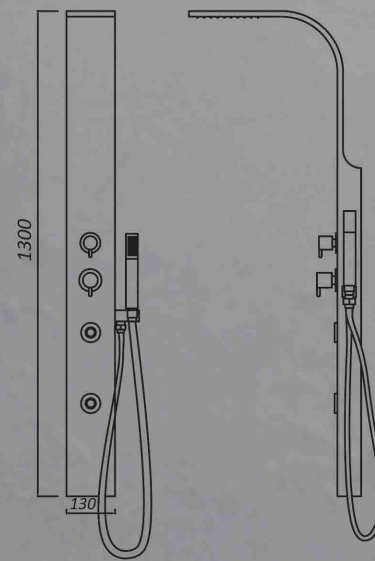

ราคา 18,900 .-

NVB-SPS132

ชุดผนังอาบน้ำผสมน้ำร้อน-เย็น
พร้อมฝักบัวสายอ่อน

1300 x 130 mm.

- ควบคุมระบบด้วยวาล์ว
และ Diverter

- ราคาพร้อมชุดฝักบัว 1 จังหวะ

ราคา 8,500.-

NVB-SPS109