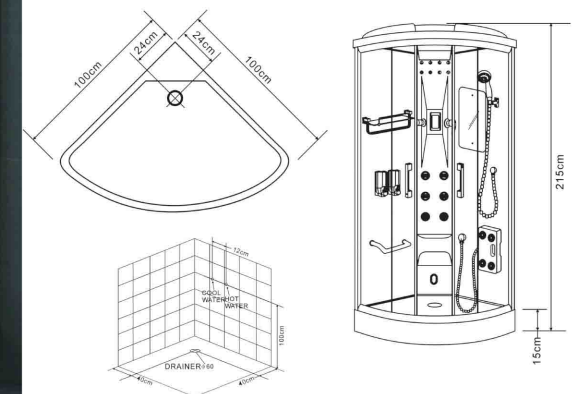

NVB-SE866(M)

ตู้นวดชนิดเข้ามุม

1000 x 1000 x 2150 mm.

- ตู้นวดตัวด้วยหัวเจ็ท 6 หัว
- วิทยุในตัวเพื่อความบันเทิง
- กระจกนิรภัย(Tempered Glass) 5 มม.
- วัสดุทำจากอะคริลิคผสมไฟเบอร์กลาส 6 มม.
- ราคารวมก๊อกน้ำ ชุดฝักบัว และอุปกรณ์ครบชุด
- พร้อมระบบนวดเท้า (foot massage)

ราคา 45,900.-