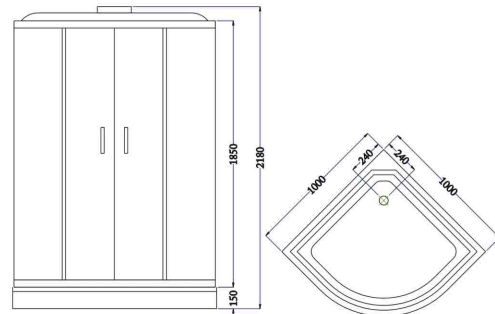

NVB-SE503L

ตู้นวดชนิดเข้ามุม

1000 x 1000 x 2180 mm.

- ตู้นวดตัวด้วยหัวเจ็ทพร้อมวาล์วน้ำร้อน-เย็น
- วัสดุทำจากอะคริลิคผสมไฟเบอร์กลาส 6 มม.
- กระจกนิรภัย(Tempered Glass) 5 มม.
- ควบคุมการทำงานแบบ Digital Control
- ระบบวิทยุพร้อมลำโพงภายในตู้ เพื่อเพิ่มความบันเทิง
- ไฟส่องสว่างขณะอาบน้ำและพัดลมระบายอากาศ
- ราคาสินค้ารวม ชั้นวางสบู์ กระจกส่องหน้า ก๊อกน้ำและชุดฝักบัวมือพร้อมจานฝักบัว

ราคา 40,000.-