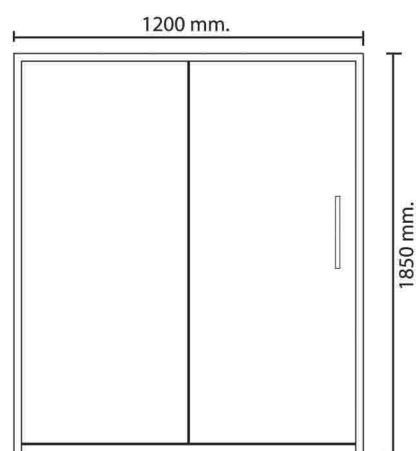

แถบแม่เหล็กบานตู้ ปิดสนิท

ลูกล้อ คู่บน-ล่าง เลื่อน
เปิด ปิด นุ่มนวล

NVB-YS08

จากกันอาบน้ำแบบบานเลื่อนหน้าต่าง (เฟรมสีวิน)

1200 x 1850 mm.

ราคา 9,000.-

Qualifications

วัสดุปิดผิว/แผ่นสี ทนน้ำ