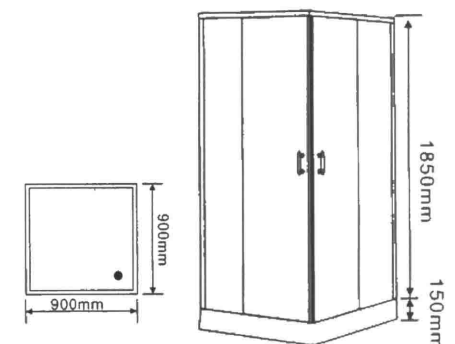

NVB-SE13P

900 x 900 x 2000 mm.

จากกันอาบน้ำแบบเหลี่ยม(เฟรมสีเงิน)
พร้อมถาดรองอาบน้ำ

-ราคารวมถาด
ปกติ 13,900.-

-ราคาไม่รวมถาด
ปกติ 9,800.-

NVB-SE13S

900 x 900 x 2000 mm.

จากกันอาบน้ำแบบเหลี่ยม(เฟรมสีเงิน)
พร้อมถาดรองอาบน้ำ

-ราคารวมถาด
ปกติ 16,900.-

-ราคาไม่รวมถาด
ปกติ 11,500.-

NVB-SE6890
NVB-SE6810
NVB-SE6812

จากกันอาบน้ำแบบบานเลื่อน 3 ตอน

NVB-SE6890 ขนาด 900 มม.
900 x 1850 mm. ปกติ 9,900.-

NVB-SE6810 ขนาด 1000 มม.
1000 x 1850 mm. ปกติ 10,900.-