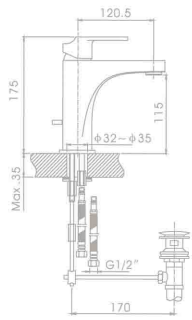

NVG-A354-286
ก๊อกผสมยืนอาบ
ราคา 2,890.-

NVG-A654-286
ก๊อกผสมอ่างอาบน้ำ
ราคา 4,010.-

NVG-28622
วาล์วผสมฝังกำแพง
พร้อมตัวเปลี่ยนทวนน้ำ
ราคา 3,780.-

NVG-A541-286
ก๊อกผสมครัวคอสูว
ราคา 2,700.-

FAUCET

ก๊อกน้ำ

NVG-A857-293
 ก๊อกผสมอ่างล้างหน้า
 ราคา 3,100.-