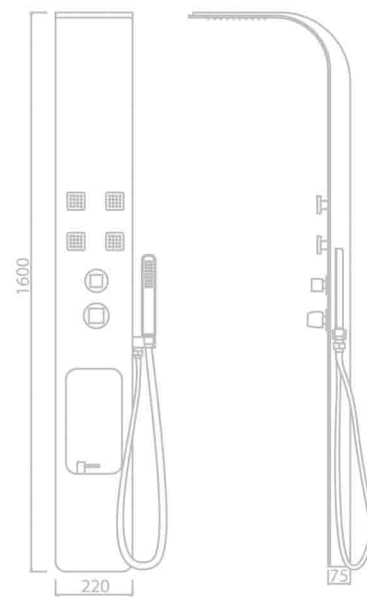

NVB-SPA152

ชุดผนังอาบน้ำผสมน้ำร้อน-เย็น
พร้อมฝักบัวสายอ่อน

1600 x 220 cm.

- ควบคุมระบบน้ำด้วยวาล์ว
- สีดำ
- หัวเจ็ท 4 หัว สามารถปรับน้ำได้
- ควบคุมระบบน้ำด้วย valve และ diverter
- ราคาพร้อมชุดฝักบัว 1 จังหวะ

ราคา 24,000.-