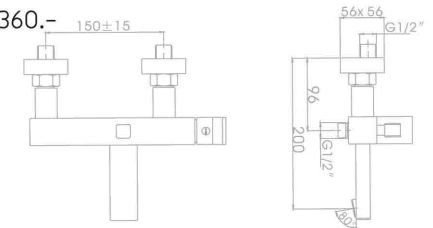

NVG-A649-308
ก๊อกผสมอ่างอาบน้ำ
ราคา 5,360.-