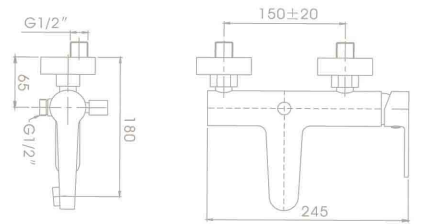

Rain Shower/Hand Shower	47
-------------------------	----

Bathroom Fittings/Accessories	49
-------------------------------	----

NVG-A854-286
ก๊อกผสมอ่างล้างหน้า
ราคา 2,950.-

NVG-MT115
ก๊อกผสมอ่างล้างหน้า
ราคา 1,900.-