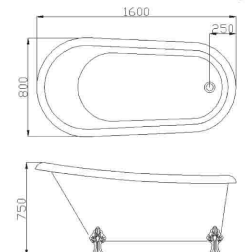

อ่างอาบน้ำแบบลอยตัว

1700 x 800 x 540 mm.

- วัสดุทำจากอะคริลิคผสมไฟเบอร์กลาสหนา 6 มม.
- ราคารวมสะดืออ่าง ไม่รวมก๊อกน้ำ

ราคา 53,500.-

NVB-B338W

อ่างอาบน้ำแบบลอยตัวขาสิงห์ (สีขาว)

1600 x 800 x 750 mm.

- วัสดุทำจากอะคริลิคผสมไฟเบอร์กลาสหนา 6 มม.
- ราคารวมสะดืออ่าง ไม่รวมก๊อกน้ำ

ราคา 64,200.-

SPECIAL ORDER

NVB-B338G

อ่างอาบน้ำแบบลอยตัวขาสิงห์(สีน้ำตาลทอ)

1600 x 800 x 750 mm.

- วัสดุทำจากอะคริลิคผสมไฟเบอร์กลาสหนา 6 มม.
- ราคารวมสะดืออ่าง ไม่รวมก๊อกน้ำ

ราคา 79,900.-

ราคา 190,000 .-