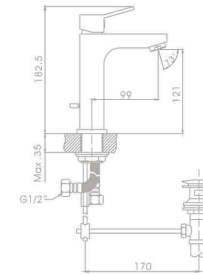

NVG-A849-308
ก๊อกผสมอ่างล้างหน้า
ราคา 2,930.-