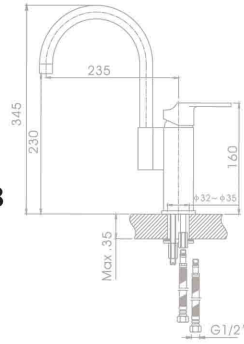

NVG-A354-286
ก๊อกผสมยืนอาบ
ราคา 2,890.-

NVG-A654-286
ก๊อกผสมอ่างอาบน้ำ
ราคา 4,010.-

NVG-28622
วาล์วผสมฝังกำแพง
พร้อมตัวเปลี่ยนทวนน้ำ
ราคา 3,780.-

NVG-A541-286
ก๊อกผสมครัวคอสูว
ราคา 2,700.-

FAUCET

ก๊อกน้ำ

NVG-A857-293
 ก๊อกผสมอ่างล้างหน้า
 ราคา 3,100.-