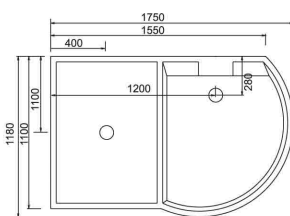

ราคา 190,000 .-

NVB-SE880(STSN)

ตู้อ่างน้ำพร้อมระบบสตีม

1750 x 1180 x 2220 mm.

- ก๊อกน้ำ Thermostatic Mixer
- ทำวานแบบ Digital Control
- พร้อมรีโมท คอสมโกลควบคุมการทำวาน
  - วิทยุในตัวเพื่อความบันเทิง
- ไฟส่องสว่างขณะอาบน้ำสีขาวมุก (White Pearl)
- ใช้ไม้สนจากประเทศฟินแลนด์ปราศจากเชื้อรา
- กระจกนิรภัย (Tempered Glass) 6 มม.
- ราคารวมก๊อกน้ำ ชุดฝักบัวและอุปกรณ์อาบน้ำ

NEW ARRIVAL

SPECIAL ORDER

ราคา 76,900 .-

NOVA-A2207

ตู้อ่างไอน้ำ (Steam Cabin)

990 x 990 x 2150 mm

- ทำวานแบบ Digital Controlพร้อมรีโมท ควบคุมการทำวาน
- วิทยุเพื่อความบันเทิง
- ไฟส่องสว่างขณะอาบน้ำสีขาวมุก White perl
- กระจกนิรภัย Tempered Glass 6 มม
- อากาศภายในสดชื่นด้วยพัดลมระบายอากาศ
- ปรับอุณหภูมิ และ ระยะเวลาได้ตามต้องการ ตั้งแต่ 25C°-60C โดยตั้งมาตรฐานไว้ที่ 45C และระยะเวลา ตั้งได้ตั้งแต่ 1-99 นาที โดยตั้งมาตรฐานไว้ที่ 45 นาที
- Ozone Function ทำวานอัตโนมัติภายหลังปิดการใช้งานช่วยกำจัดเชื้อโรคภายในตู้
- ราคารวม ก๊อกน้ำ ฝักบัว ระบบสตีม