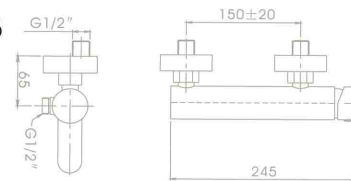

NVG-A654-286
ก๊อกผสมอ่างอาบน้ำ
ราคา 4,010.-