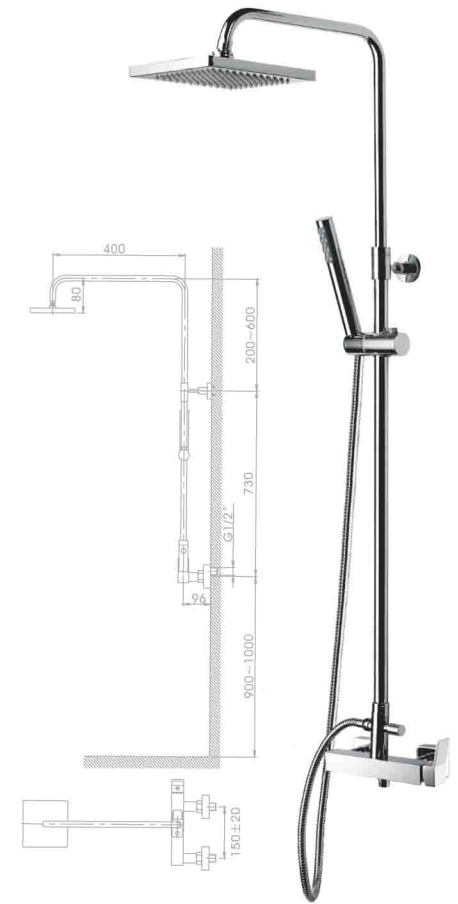

NVB-KT201
 ก๊อกชิวค้่น้ำเ่ยนออกจากผนัง
 ราคา 930.-

NVG-KT208
 ก๊อกชิวค้่น้ำเ่ยนทรวสูง
 ราคา 1,000.-

NVB-KT203
 ก๊อกชิวค้่น้ำเ่ยนทรวสูง(ส้ชาตึน)
 ราคา 900.-

NVB-HS011
 ชุดฝักบัวปรับน้ำได้ 1 จังหวะ
 ราคา 580.-

NVB-HS012
 ชุดฝักบัวปรับน้ำได้ 1 จังหวะ
 ราคา 580.-

NVB-HS031
 ชุดฝักบัวปรับน้ำได้ 3 จังหวะ
 ราคา 560.-

NVB-HS032
 ชุดฝักบัวปรับน้ำได้ 3 จังหวะ
 ราคา 700.-

NVB-HS051
 ชุดฝักบัวปรับน้ำได้ 5 จังหวะ
 ราคา 600.-

NVB-HS052
 ชุดฝักบัวปรับน้ำได้ 5 จังหวะ
 ราคา 700.-

NVB-RS729-8H
 ชุดฝักบัวก้านแข็ววาล์วน้ำเย็น พร้อมงานฝักบัว 8 นิ้ว
 และฝักบัว 1 จังหวะอุปกรณ์สำหรับต่อเครื่องทำน้ำอุ่น
 ราคา 5,500.-
**ไม่รวมสายน้ำดีที่ต่อเข้าและออกจาก
 เครื่องทำน้ำอุ่น
 ราคาไม่รวมเครื่องทำน้ำอุ่น

NVG-A139-308
 ชุดฝักบัวก้านแข็วพร้อมวาล์วผสม
 น้ำร้อน-เย็น พร้อมฝักบัว
 ราคา 11,600.-

NVG-A183-286
 ก๊อกผสมน้ำร้อน-เย็น
 สำหรับอ่างอาบน้ำ แบบขาตั้ง
 ราคา 18,500.-

NVG-A199-308
 ก๊อกผสมอ่างอาบน้ำแบบขาตั้ง
 ราคา 17,400.-