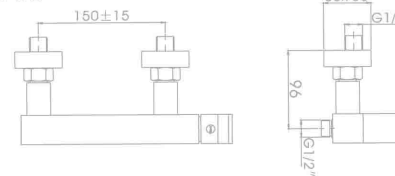

NVG-A541-293
 ก๊อกผสมครัวคอสูว
 ราคา 3,100.-

NVG-A849-308
 ก๊อกผสมอ่างล้างหน้า
 ราคา 2,930.-

NVG-A549-308
 ก๊อกผสมครัวคอสูว
 ราคา 4,500.-

NVG-A357-293
 ก๊อกผสมยีนอบ
 ราคา 3,370.-

NVG-A657-293
 ก๊อกผสมอ่างอาบน้ำ
 ราคา 4,770.-