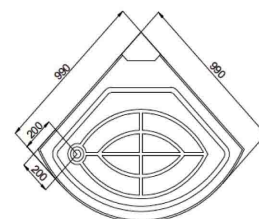

- ทำวานแบบ Digital Controlพร้อมรีโมท ควบคุมการทำวาน
- วิทยุเพื่อความบันเทิง
- ไฟส่องสว่างขณะอาบน้ำสีขาวมุก White perl
- กระจกนิรภัย Tempered Glass 6 มม
- อากาศภายในสดชื่นด้วยพัดลมระบายอากาศ
- ปรับอุณหภูมิ และ ระยะเวลาได้ตามต้องการ ตั้งแต่ 25C°-60C โดยตั้งมาตรฐานไว้ที่ 45C และระยะเวลา ตั้งได้ตั้งแต่ 1-99 นาที โดยตั้งมาตรฐานไว้ที่ 45 นาที
- Ozone Function ทำวานอัตโนมัติภายหลังปิดการใช้งานช่วยกำจัดเชื้อโรคภายในตู้
- ราคารวม ก๊อกน้ำ ฝักบัว ระบบสตีม