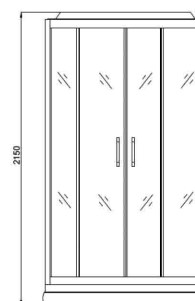

- ทำวานแบบ Digital Controlพร้อมรีโมท ควบคุมการทำวาน
- วิทยุเพื่อความบันเทิง
- ไฟส่องสว่างขณะอาบน้ำสีขาวมุก White perl
- กระจกนิรภัย Tempered Glass 6 มม
- อากาศภายในสดชื่นด้วยพัดลมระบายอากาศ
- ปรับอุณหภูมิ และ ระยะเวลาได้ตามต้องการ ตั้งแต่ 25C°-60C โดยตั้งมาตรฐานไว้ที่ 45C และระยะเวลา ตั้งได้ตั้งแต่ 1-99 นาที โดยตั้งมาตรฐานไว้ที่ 45 นาที
- Ozone Function ทำวานอัตโนมัติภายหลังปิดการใช้งานช่วยกำจัดเชื้อโรคภายในตู้
- ราคารวม ก๊อกน้ำ ฝักบัว ระบบสตีม