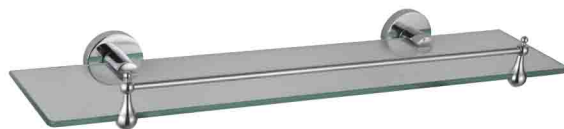

** ราคาไม่รวมสตีล

หมายเหตุ: สินค้าจริงอาจแตกต่างจากในภาพ

SERIES 5

NVB-501
ราวผ้าเช็ดตัว 70 ซม.
ราคา 700.-

NVB-505
หิ้งแก้วติดผนังพร้อมราวกัน
ราคา 850.-

NVB-502
ขอแขวนผ้า
ราคา 300.-

NVB-503
หิ้งกระดาษชำระ
ราคา 470.-

NVB-504
หิ้งผ้าเช็ดตัว
ราคา 570.-

SIMPLE SERIES

IS-951
ราวผ้าเช็ดตัว 60 ซม.
ราคา 480.-

IS-955
หิ้งแก้วติดผนังพร้อมราวกัน
ราคา 590.-

IS-952
ขอแขวนผ้า
ราคา 190.-

IS-953
หิ้งกระดาษชำระ
ราคา 390.-

IS-954
หิ้งผ้าเช็ดตัว
ราคา 230.-

DIVA SERIES

IS-971
ราวผ้าเช็ดตัว 60 ซม.
ราคา 490.-

IS-975
หิ้งแก้วติดผนังพร้อมราวกัน
ราคา 750.-

IS-972
ขอแขวนผ้า
ราคา 290.-

IS-973
หิ้งกระดาษชำระ
ราคา 450.-

IS-974
หิ้งผ้าเช็ดตัว
ราคา 350.-

NVB-SY003
ชุดสายฉีดชำระ
ราคา 250.-