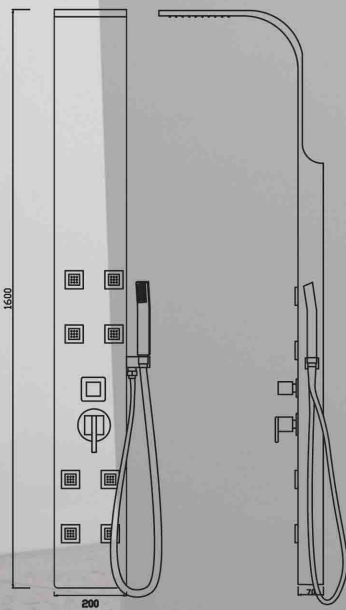

NVB-SPS158

ชุดผนังอาบน้ำผสมน้ำร้อน-เย็น
พร้อมฝักบัวสายอ่อน

1600 x 200 mm.

-ควบคุมระบบน้ำด้วย valve
และ diverter

-วัสดุผิว Stainless Steel สีสโครม
-ราคาพร้อมชุดฝักบัว 1 จังหวะ

ราคา 18,900 .-