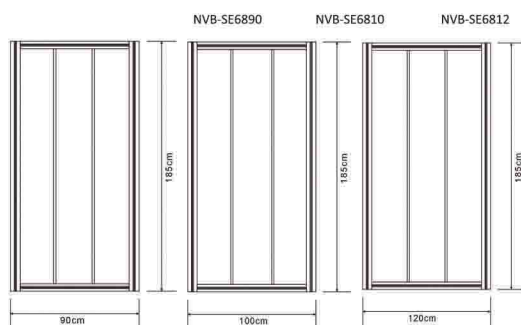

NVB-SE6890
NVB-SE6810
NVB-SE6812

จากกันอาบน้ำแบบบานเลื่อน 3 ตอน

NVB-SE6890 ขนาด 900 มม.
900 x 1850 mm. ปกติ 9,900.-

NVB-SE6810 ขนาด 1000 มม.
1000 x 1850 mm. ปกติ 10,900.-

NVB-SE6812 ขนาด 1200 มม.
1200 x 1850 mm. ปกติ 11,900.-

เฟรมอลูมิเนียม หนา 3 มม.
ไม่เป็นสนิม