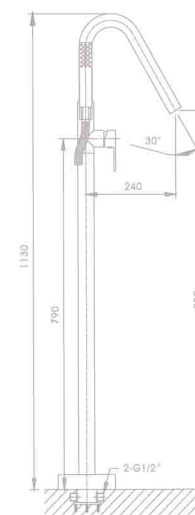

NVG-A183-286
ก๊อกผสมน้ำร้อน-เย็น
สำหรับอ่างอาบน้ำ แบบขาตั้ง
ราคา 18,500.-