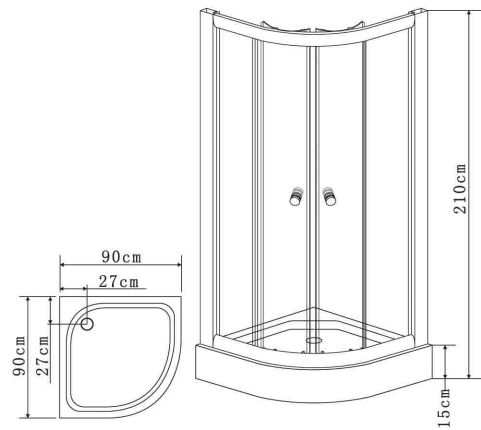

NVB-SE8S

900 x 900 x 1950 mm.

จากกันอาบน้ำแบบเข้ามุม(เฟรมสีเงิน)
พร้อมถาดรองอาบน้ำ

-ราคารวมถาด
ปกติ 15,900.-

-ราคาไม่รวมถาด
ปกติ 12,000.-