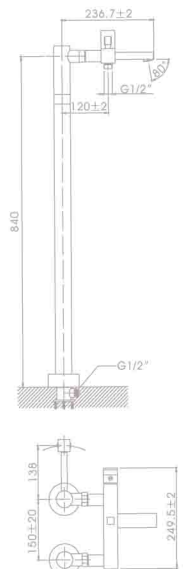

NVG-A199-308
ก๊อกผสมอ่างอาบน้ำแบบขาตั้ง
ราคา 17,400.-