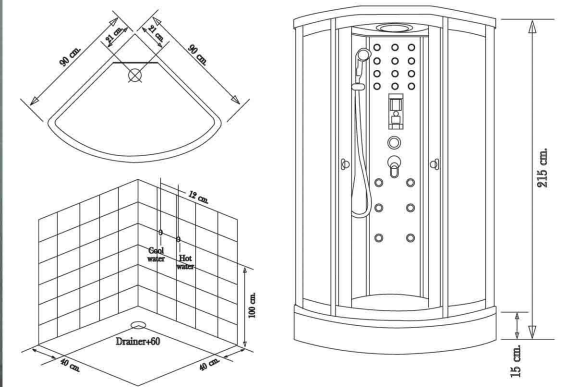

NVB-SE863(M)

ตู้นวดชนิดเข้ามุม

900 x 900 x 2150 mm.

- ตู้นวดตัวด้วยหัวเจ็ท 6 หัว
- วิทยุในตัวเพื่อความบันเทิง
- กระจกนิรภัย(Tempered Glass) 5 มม.
- วัสดุทำจากอะคริลิคผสมไฟเบอร์กลาส 6 มม.
- ราคารวมก๊อกน้ำ ชุดฝักบัว และอุปกรณ์ครบชุด

ราคา 40,900.-