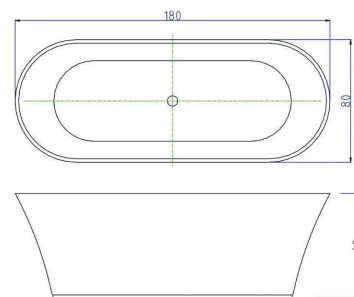

1610 x 810 x 650 mm.

- วัสดุทำจากอะคริลิกผสมไฟเบอร์กลาสหนา 6 มม
- ระบบนวดตัวด้วยระบบน้ำวน (6 whirlpool)
- ราคารวมถักอกน้ำและชุดฝักบัว

ราคา 39,000 .-

NEW ARRIVAL

NVB-B3003

อ่างอาบน้ำแบบลอยตัว

800 x 1800 x 780 mm.

- วัสดุทำจากอะคริลิคผสมไฟเบอร์กลาสหนา 6 มม.
- ราคารวมสะดืออ่าง ไม่รวมก๊อกน้ำ

ราคา 50,000.-

NEW ARRIVAL

NVB-B3048

อ่างอาบน้ำแบบลอยตัว

750 x 1700 x 600 mm.

- วัสดุทำจากอะคริลิคผสมไฟเบอร์กลาสหนา 6 มม.
- ราคารวมสะดืออ่าง ไม่รวมก๊อกน้ำ

ราคา 50,000.-

NEW ARRIVAL

NVB-B3051

อ่างอาบน้ำแบบลอยตัว

800 x 1800 x 600 mm.

- วัสดุทำจากอะคริลิคผสมไฟเบอร์กลาสหนา 6 มม.
- ราคารวมสะดืออ่าง ไม่รวมก๊อกน้ำ

ราคา 50,000.-

NVB-B651

อ่างอาบน้ำแบบลอยตัว

1700 x 800 x 540 mm.

- วัสดุทำจากอะคริลิคผสมไฟเบอร์กลาสหนา 6 มม.
- ราคารวมสะดืออ่าง ไม่รวมก๊อกน้ำ

ราคา 53,500.-

NVB-B338W

อ่างอาบน้ำแบบลอยตัวขาสิงห์ (สีขาว)

1600 x 800 x 750 mm.

- วัสดุทำจากอะคริลิคผสมไฟเบอร์กลาสหนา 6 มม.
- ราคารวมสะดืออ่าง ไม่รวมก๊อกน้ำ