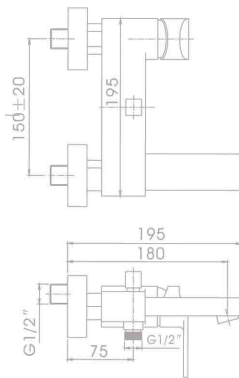

NVG-A541-293
 ก๊อกผสมครัวคอสูว
 ราคา 3,100.-

NVG-A849-308
 ก๊อกผสมอ่างล้างหน้า
 ราคา 2,930.-

NVG-A549-308
 ก๊อกผสมครัวคอสูว
 ราคา 4,500.-

NVG-A357-293
 ก๊อกผสมยีนอบ
 ราคา 3,370.-

NVG-A657-293
 ก๊อกผสมอ่างอาบน้ำ
 ราคา 4,770.-