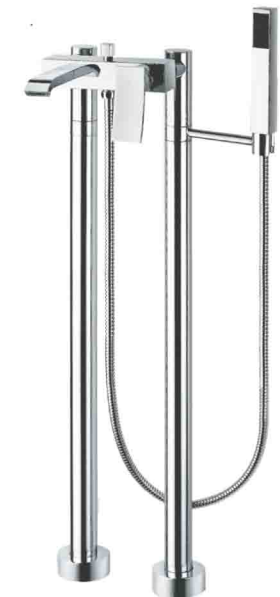

NVB-HS052
 ชุดฝักบัวปรับน้ำได้ 5 จังหวะ
 ราคา 700.-

NVB-RS729-8H
 ชุดฝักบัวก้านแข็ววาล์วน้ำเย็น พร้อมงานฝักบัว 8 นิ้ว
 และฝักบัว 1 จังหวะอุปกรณ์สำหรับต่อเครื่องทำน้ำอุ่น
 ราคา 5,500.-
**ไม่รวมสายน้ำดีที่ต่อเข้าและออกจาก
 เครื่องทำน้ำอุ่น
 ราคาไม่รวมเครื่องทำน้ำอุ่น

NVG-A139-308
 ชุดฝักบัวก้านแข็วพร้อมวาล์วผสม
 น้ำร้อน-เย็น พร้อมฝักบัว
 ราคา 11,600.-

NVG-A183-286
 ก๊อกผสมน้ำร้อน-เย็น
 สำหรับอ่างอาบน้ำ แบบขาตั้ง
 ราคา 18,500.-

NVG-A199-308
 ก๊อกผสมอ่างอาบน้ำแบบขาตั้ง
 ราคา 17,400.-