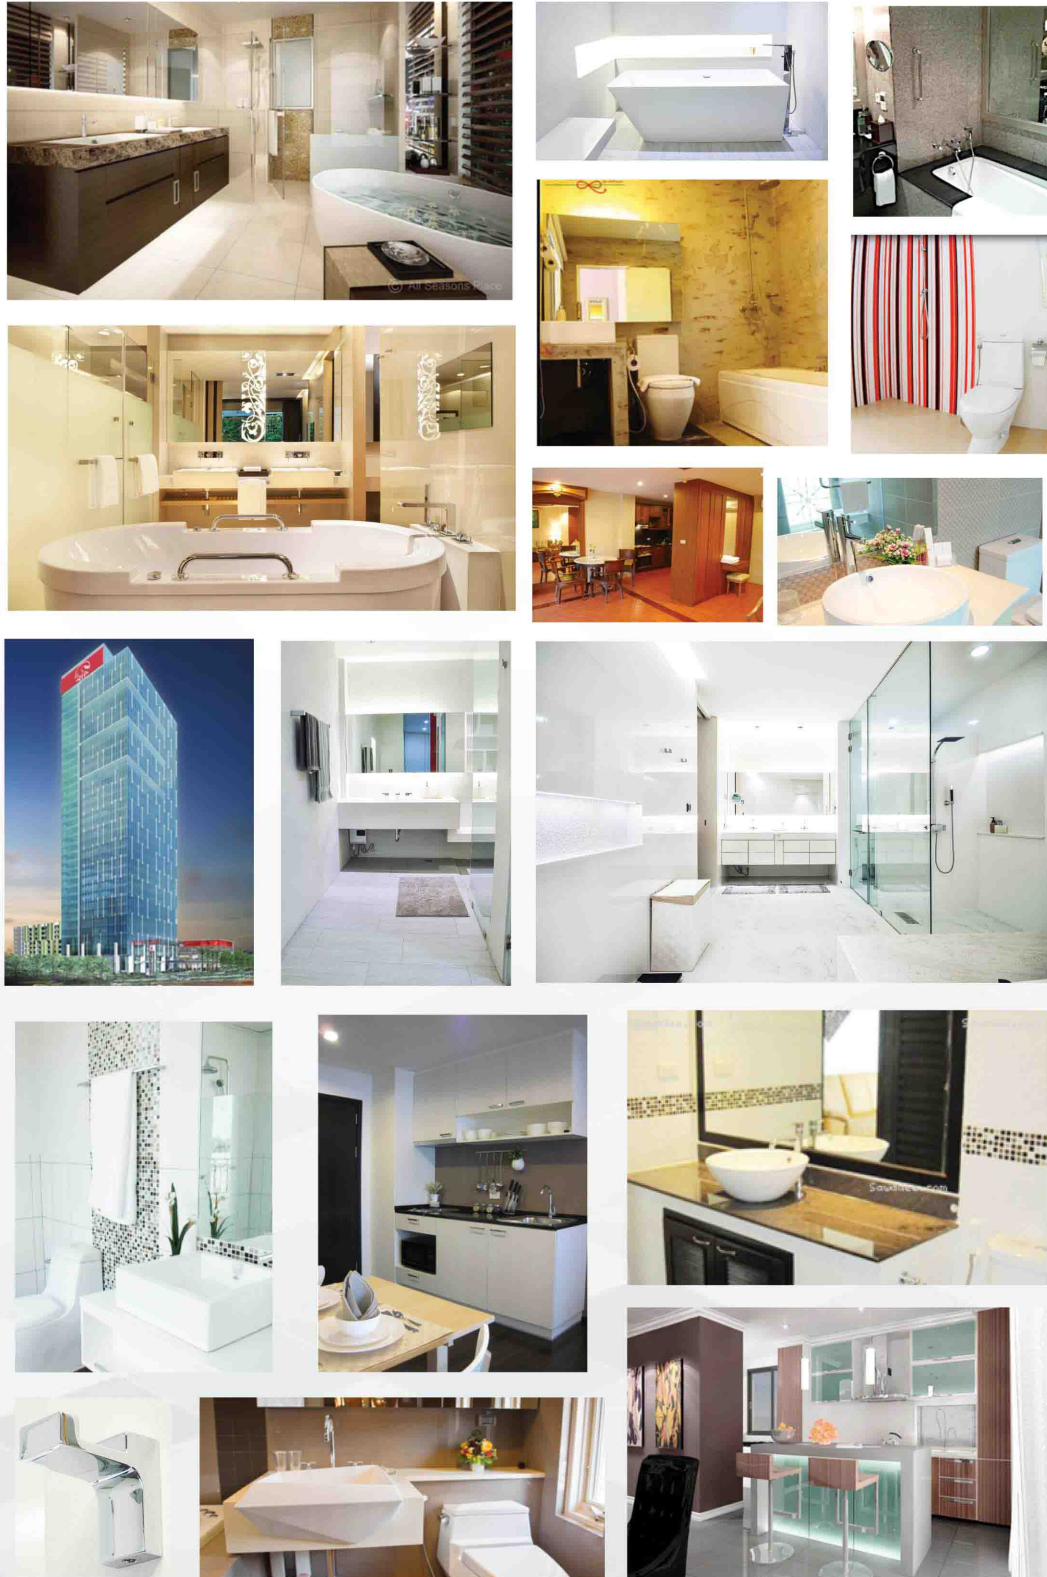

IS-3501
สะดืออ่างล้างหน้าแบบไม่มีน้ำล้น
ราคา 420.-

IS-303
สายอ่อนฝึกบัว/โครม
ยาว 1.50 ม.
ราคา 360.-

IS-304
สายอ่อนฝึกบัว/โครม
ยาว 1.20 ม.
ราคา 255.-

IS-3502
สะดืออ่างล้างหน้าแบบมีน้ำล้น
ราคา 420.-

PROJECTS