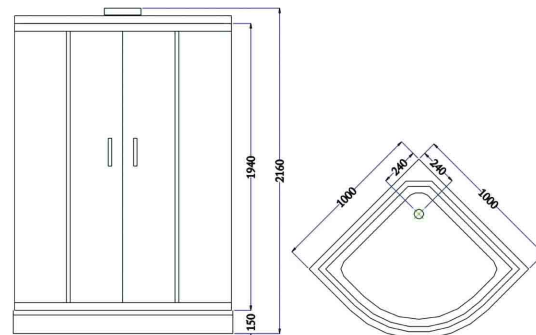

NVB-SE003YT

ตู้นวดชนิดเข้ามุม

1000 x 1000 x 2160 mm.

- ตู้นวดตัวด้วยหัวเจ็ทพร้อมวาล์วน้ำร้อน-เย็น
- วัสดุทำจากอะคริลิคผสมไฟเบอร์กลาส 6 มม.
- กระจกนิรภัย(Tempered Glass) 5 มม.
- ควบคุมการทำงานแบบ Digital Control
- ระบบวิทยุพร้อมลำโพงภายในตู้ เพื่อเพิ่มความบันเทิง
- รองรับระบบไร้สาย (Bluetooth)
- พร้อมระบบนวดเท้า (Foot Massage)
- ไฟส่องสว่างแบบ LED ขณะอาบน้ำและพัดลมระบายอากาศ
- ราคาสินค้ารวมราวมือจับ ชั้นวางสบู์ กระจกส่องหน้า ก๊อกน้ำและชุดฝักบัวมือพร้อมจานฝักบัว

ราคา 50,000.-