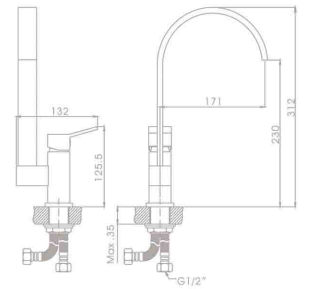

NVG-A549-308
ก๊อกผสมครัวคอสูว
ราคา 4,500.-