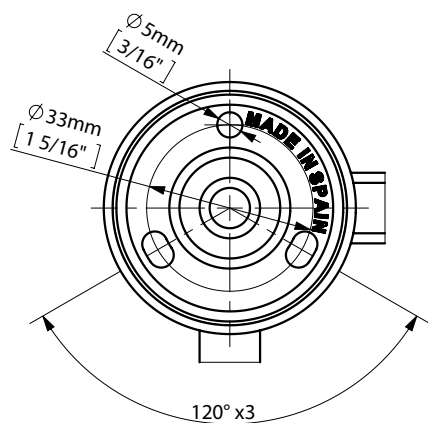

FIJACION PARED
WALL FIXATION

espec_585

Peso / Weight / Poids: 1,8 Kg.

Acabados / Finish / Finitions: Según tarifa vigente / As per valid pricelist / Selon le tarif en vigueur

Normas / Regulations / Normes: