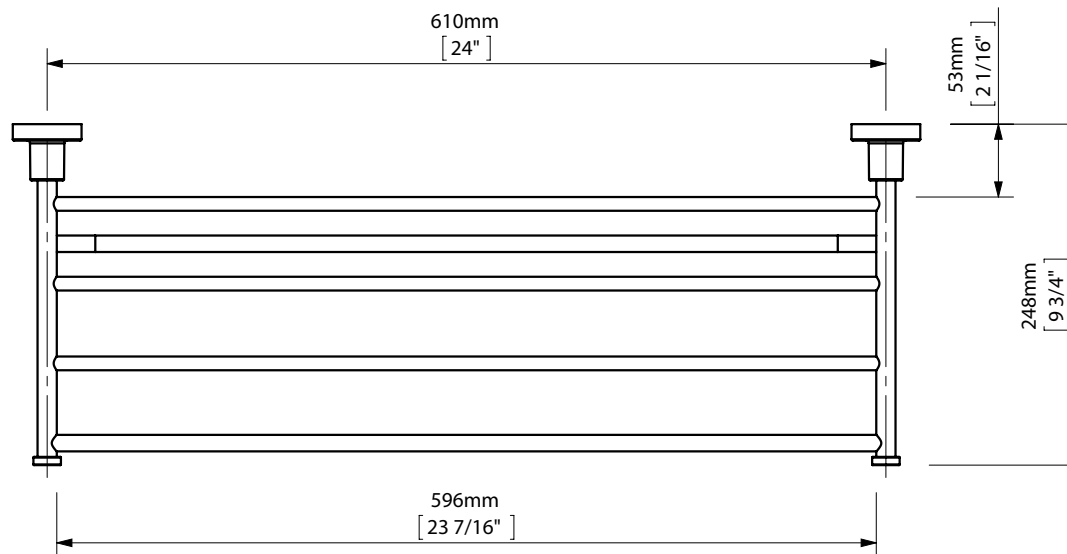

FIJACION PARED
WALL FIXATION

espec_585

Peso / Weight / Poids: 1,8 Kg.

Acabados / Finish / Finitions: Según tarifa vigente / As per valid pricelist / Selon le tarif en vigueur

Normas / Regulations / Normes: