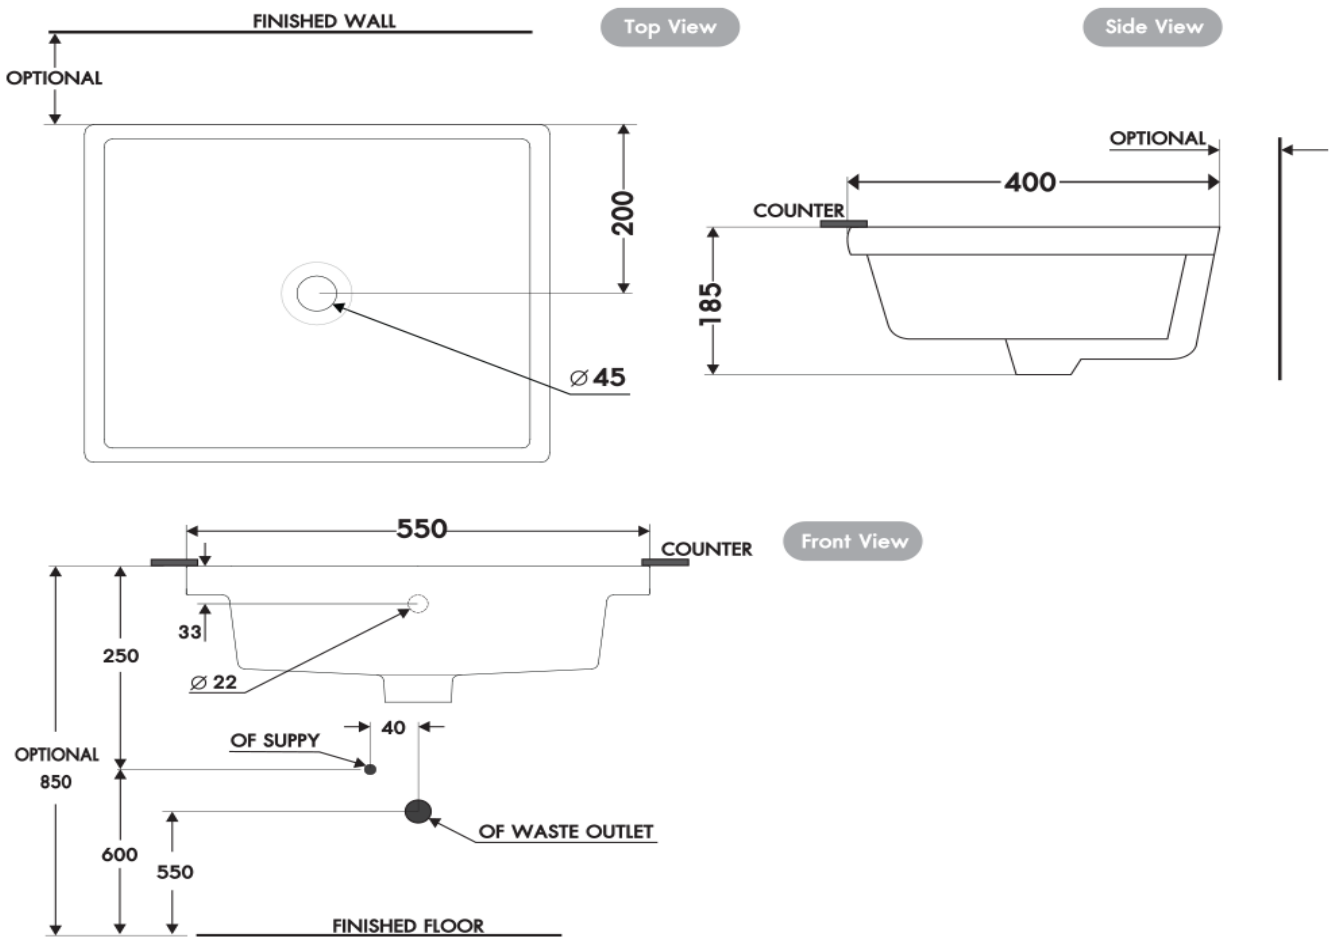

Line @ novabathservice

WARRANTY

ลูกค้าสัมพันธ์/Call Center : 0-2293-0303
www.novatrenda.co.th

ข้อสังเกตสำหรับการติดตั้ง

ติดตั้งผลิตภัณฑ์โดยใช้คู่มือข้อแนะนำการติดตั้ง

ขนาดระยะแสดงค่าโดยประมาณ
หน่วย มม.

ภาพแสดงผลิตภัณฑ์