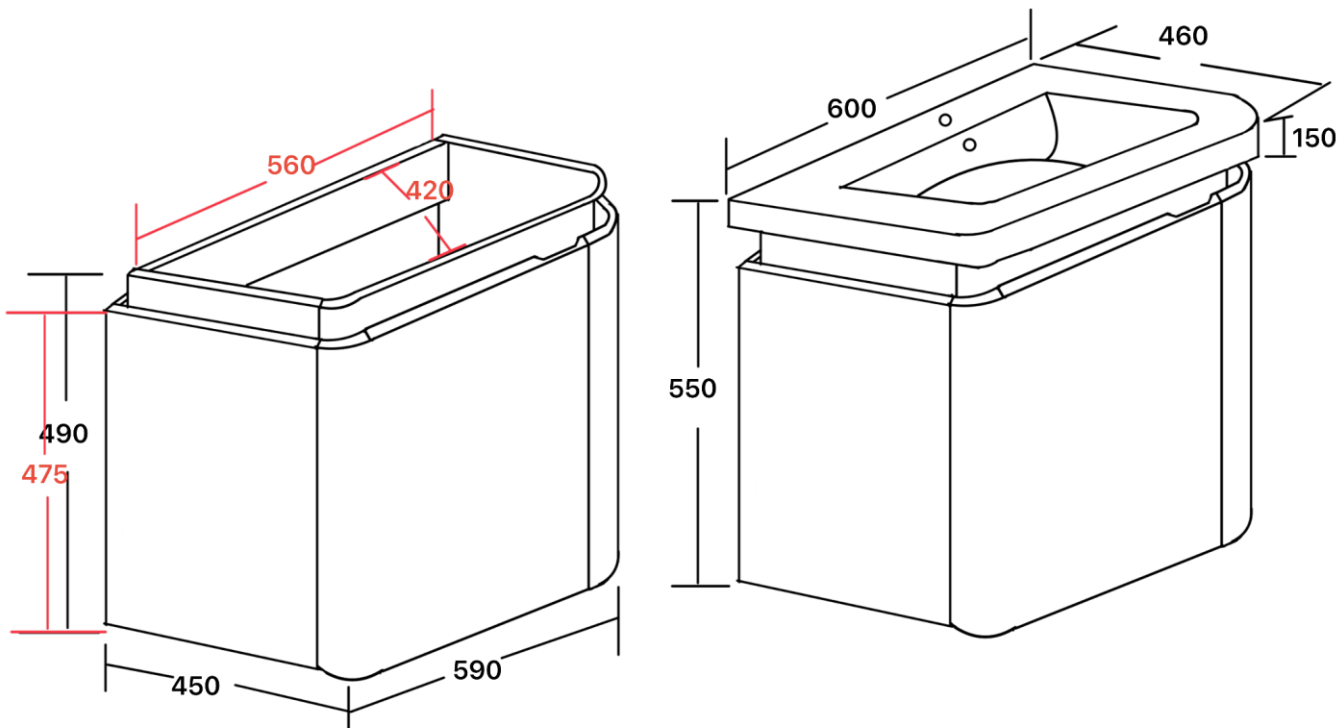

ข้อสังเกตสำหรับการติดตั้ง

ติดตั้งผลิตภัณฑ์โดยใช้คู่มือข้อแนะนำการติดตั้ง

ขนาดระยะแสดงค่าโดยประมาณ

หน่วย มม.

น้ำหนัก 27 กก.

ภาพแสดงผลิตภัณฑ์

 **NOVABATH**®