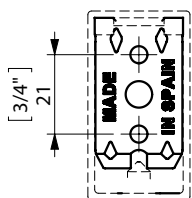

FIJACION PARED  
WALL FIXATION

espec\_499

Peso / Weight / Poids : 0,300 Kg.

Data / Datos / Données:

Normas / Regulations / Normes: UNE 67100, UNE EN 3497, UNE EN ISO 1456, UNE EN ISO 9227, UNE EN ISO 4541, UNE EN ISO 2819,

UNE-EN ISO 4541

Imágenes no a escala / Draw not to scale / Echelle non respectée

Sonia S.A se reserva el derecho de realizar cualquier cambio sin previo aviso  
Sonia S.A has the right to make changes without notice  
Sonia S.A se réserve le droit de procéder à tout changement sans notification préalable