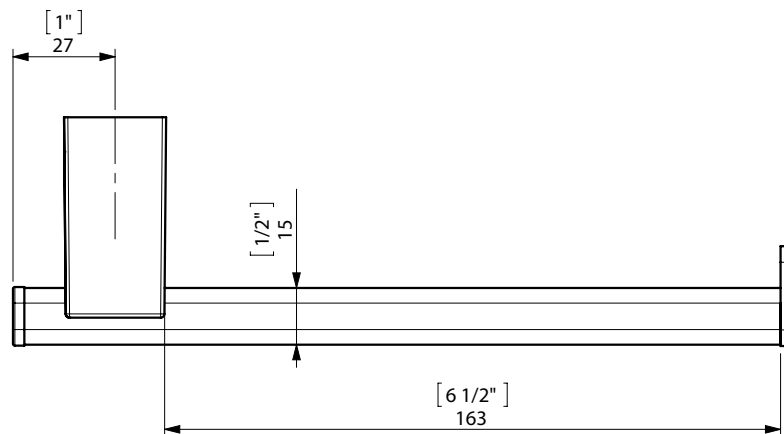

FIJACION PARED  
WALL FIXATION

espec\_499

Peso / Weight / Poids : 0,300 Kg.

Data / Datos / Données:

Normas / Regulations / Normes: UNE 67100, UNE EN 3497, UNE EN ISO 1456, UNE EN ISO 9227, UNE EN ISO 4541, UNE EN ISO 2819,

UNE-EN ISO 4541

Imágenes no a escala / Draw not to scale / Echelle non respectée

Sonia S.A se reserva el derecho de realizar cualquier cambio sin previo aviso  
Sonia S.A has the right to make changes without notice  
Sonia S.A se réserve le droit de procéder à tout changement sans notification préalable