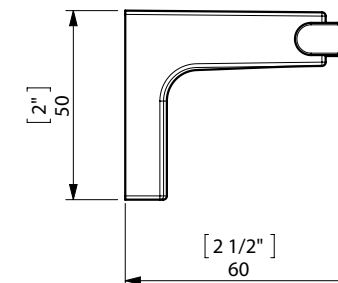

FIJACION PARED  
WALL FIXATION

espec\_499

Peso / Weight / Poids : 0,300 Kg.

Data / Datos / Données:

Normas / Regulations / Normes: UNE 67100, UNE EN 3497, UNE EN ISO 1456, UNE EN ISO 9227, UNE EN ISO 4541, UNE EN ISO 2819,

UNE-EN ISO 4541

Imágenes no a escala / Draw not to scale / Echelle non respectée

Sonia S.A se reserva el derecho de realizar cualquier cambio sin previo aviso  
Sonia S.A has the right to make changes without notice  
Sonia S.A se réserve le droit de procéder à tout changement sans notification préalable