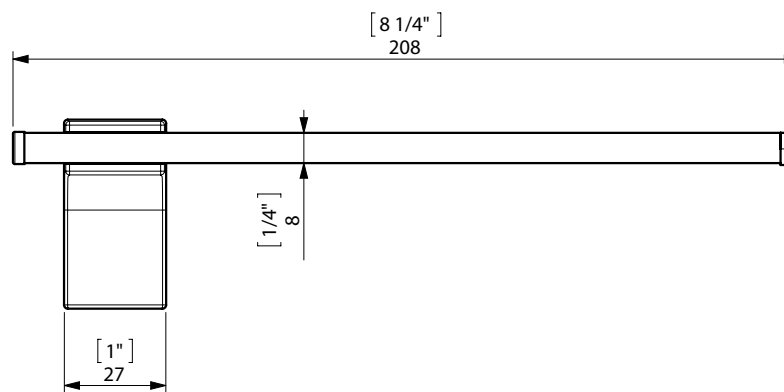

FIJACION PARED  
WALL FIXATION

espec\_499

Peso / Weight / Poids : 0,300 Kg.

Data / Datos / Données:

Normas / Regulations / Normes: UNE 67100, UNE EN 3497, UNE EN ISO 1456, UNE EN ISO 9227, UNE EN ISO 4541, UNE EN ISO 2819,

UNE-EN ISO 4541

Imágenes no a escala / Draw not to scale / Echelle non respectée

Sonia S.A se reserva el derecho de realizar cualquier cambio sin previo aviso  
Sonia S.A has the right to make changes without notice  
Sonia S.A se réserve le droit de procéder à tout changement sans notification préalable