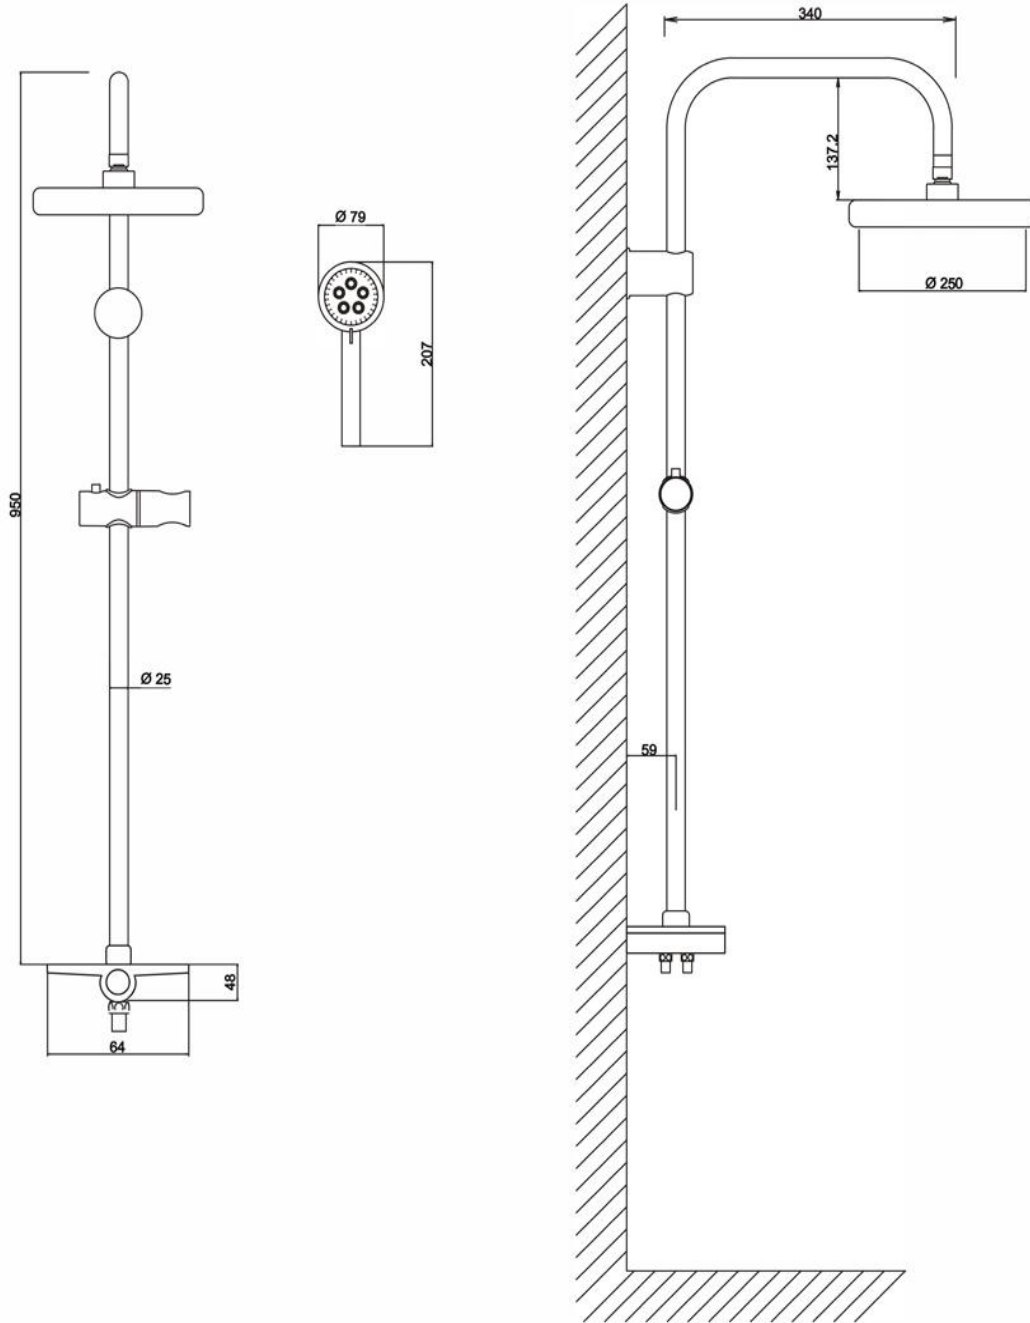

คุณลักษณะ

- ชุดฝักบัวก้านแข็งพร้อมฝักบัวสายอ่อน
- จานฝักบัว Rain Shower หน้ากว้าง 10 นิ้ว ทรงกลม
- ฝักบัวสายอ่อน ปรับระดับน้ำ 5 จังหวะ
- สามารถติดตั้งใช้งานได้ทั้งน้ำร้อนและน้ำเย็น

ข้อแนะนำ

- ควรเปิดน้ำไล่เศษวัสดุสิ่งสกปรกที่ค้างอยู่ในท่อก่อนติดตั้ง
- ควรเช็ดทำความสะอาดให้แห้งทุกครั้งหลังการใช้งาน

มาตรฐาน

- คุณสมบัติตามมาตรฐาน
- มอก. 2066-2552

รุ่นผลิตภัณฑ์

รุ่น	ชื่อผลิตภัณฑ์	สี/วัสดุเคลือบผิว
NVB-RS749-10H	ชุดฝักบัวก้านแข็งพร้อมฝักบัวสายอ่อน	CP:โครเมียม

ข้อมูลผลิตภัณฑ์:

ชุดฝักบัวก้านแข็ง จาก NOVABATH อุปกรณ์อาบน้ำชิ้นสำคัญที่ทำให้ทุกช่วงเวลาของการอาบน้ำเต็มไปด้วยความสดชื่นผ่อนคลาย ผลิตจากโรงงานที่ได้รับมาตรฐาน ISO:9001

ชุดฝักบัวก้านแข็งพร้อมฝักบัวสายอ่อน NVB-RS749-10H

วัสดุ

- : ท่อ สแตนเลส 201
- : ฝักบัวมือและจานฝักบัว พลาสติก ABS
- : ไตเวอร์เตอร์ พลาสติก ABS

สี/ผิวเคลือบ

- : โครเมียม
- : ผิวเคลือบ Nickle-Chromium

Line @ novabathservice

WARRANTY

ลูกค้าสัมพันธ์/Call Center : 0-2293-0303

www.novatrenda.co.th

ข้อสังเกตสำหรับการติดตั้ง

ติดตั้งผลิตภัณฑ์โดยใช้คู่มือข้อแนะนำการติดตั้ง

ขนาดระยะแสดงค่าโดยประมาณ
หน่วย มม.

ภาพแสดงผลิตภัณฑ์