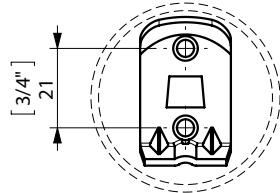

FIJACION PARED
WALL FIXATION

espec_371

Peso / Weight / Poids : 0,740 Kg.

Data / Datos / Donées:

Normas / Regulations / Normes : UNE EN 3497 , UNE EN ISO 1456 , UNE EN ISO 9227 , UNE EN ISO 4541 , UNE EN ISO 2819

Imágenes no a escala / Draw not to scale / Echelle non respectée

Sonia S.A se reserva el derecho de realizar cualquier cambio sin previo aviso
Sonia S.A has the right to make changes without notice
Sonia S.A se réserve le droit de procéder à tout changement sans notification préalable