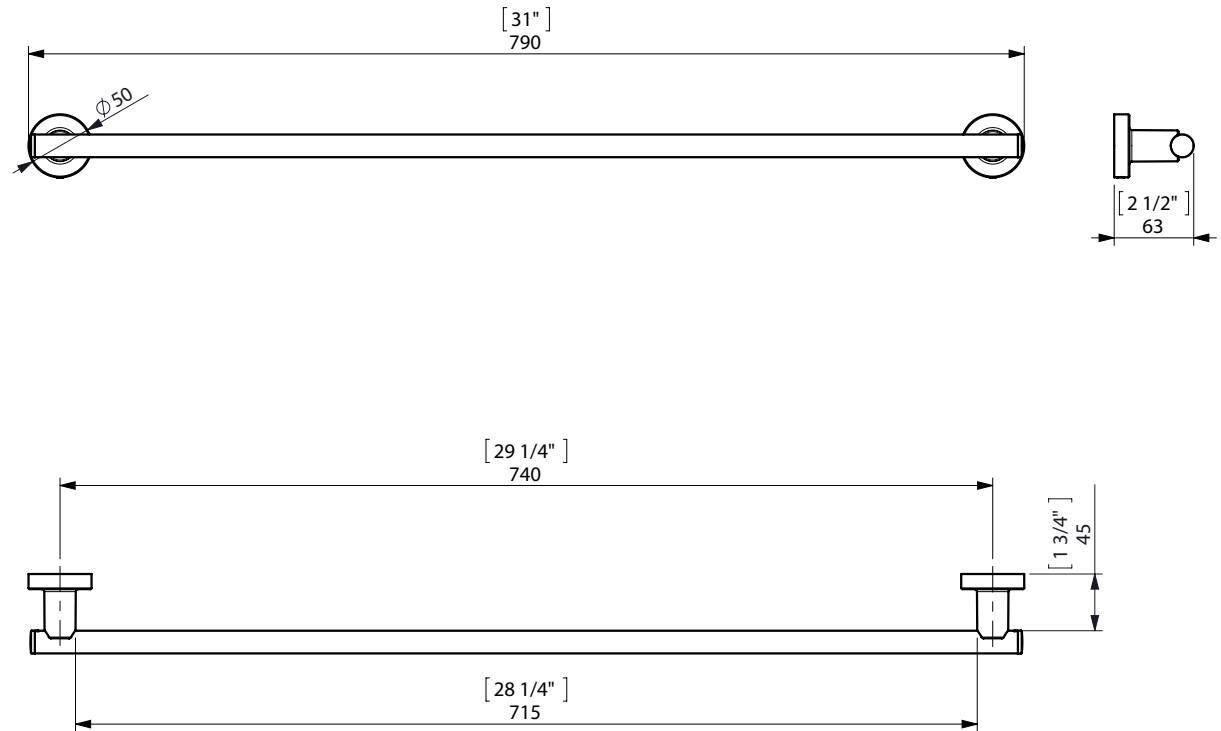

FIJACION PARED
WALL FIXATION

espec_371

Peso / Weight / Poids : 0,740 Kg.

Data / Datos / Donées:

Normas / Regulations / Normes : UNE EN 3497 , UNE EN ISO 1456 , UNE EN ISO 9227 , UNE EN ISO 4541 , UNE EN ISO 2819