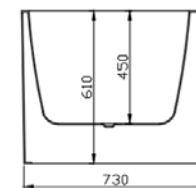

PROJECT : NVB-BT-A213

PRODUCT SPEC SHEET

CODE : NVB-BT-A213

ITEM : อ่างอาบน้ำ พร้อมชุดก๊อกผสม และฝักบัว

Dimension

กว้าง : 1600 ม.ม.

สูง : 610 ม.ม.

น้ำหนัก : გრამ

Material

บอดี : อะคริลิก ผสมเรซิน ความหนา 7 มม. รอบด้าน และความหนา 15 มม. สำหรับส่วนด้านล่างของอ่าง

ชุดก๊อกผสม และฝักบัว : ก๊อกผสมวัสดุ สแตนเลส 304 ชุบโครเมียม ความหนา 8-9 um. ฝักบัววัสดุพลาสติก ABS ชุบโครเมียมความหนา 8-9 um. , Salt Spray test 24 ชม.

วาล์ว : เซรามิกทองเหลือง

NOVA
T R E N D A

CODE : NVB-BT-A213

ITEM : Mixing Faucet with Shower Set

Dimension

Width : 360 mm.

Height: 200 mm.

Material