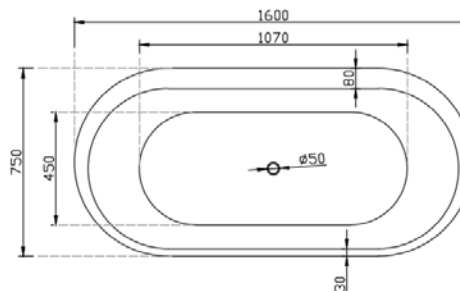

PROJECT : NVB-BT-A213

PRODUCT SPEC SHEET

CODE : NVB-BT-A213

ITEM : อ่างอาบน้ำ พร้อมชุดก๊อกผสม และฝักบัว

Dimension

กว้าง : 1600 ม.ม.

สูง : 610 ม.ม.

น้ำหนัก : გრამ

Material

บอดี : อะคริลิก ผสมเรซิน ความหนา 7 มม. รอบด้าน และความหนา 15 มม. สำหรับส่วนด้านล่างของอ่าง

ชุดก๊อกผสม และฝักบัว : ก๊อกผสมวัสดุ สแตนเลส 304 ชุบโครเมียม ความหนา 8-9 um. ฝักบัววัสดุพลาสติก ABS ชุบโครเมียมความหนา 8-9 um. , Salt Spray test 24 ชม.

วาล์ว : เซรามิกทองเหลือง

NOVA
T R E N D A

CODE : NVB-BT-A213

ITEM : Mixing Faucet with Shower Set

Dimension

Width : 360 mm.

Height: 200 mm.

Material