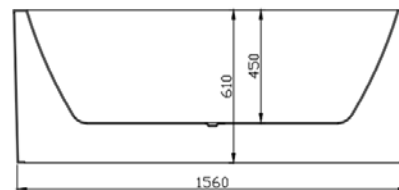

PROJECT : NVB-BT-A213

PRODUCT SPEC SHEET

CODE : NVB-BT-A213

ITEM : อ่างอาบน้ำ พร้อมชุดก๊อกผสม และฝักบัว

Dimension

กว้าง : 1600 ม.ม.

สูง : 610 ม.ม.

น้ำหนัก : გრამ

Material

บอดี : อะคริลิก ผสมเรซิน ความหนา 7 มม. รอบด้าน และความหนา 15 มม. สำหรับส่วนด้านล่างของอ่าง

ชุดก๊อกผสม และฝักบัว : ก๊อกผสมวัสดุ สแตนเลส 304 ชุบโครเมียม ความหนา 8-9 um. ฝักบัววัสดุพลาสติก ABS ชุบโครเมียมความหนา 8-9 um. , Salt Spray test 24 ชม.

วาล์ว : เซรามิกทองเหลือง

NOVA
T R E N D A

CODE : NVB-BT-A213

ITEM : Mixing Faucet with Shower Set

Dimension

Width : 360 mm.

Height: 200 mm.

Material