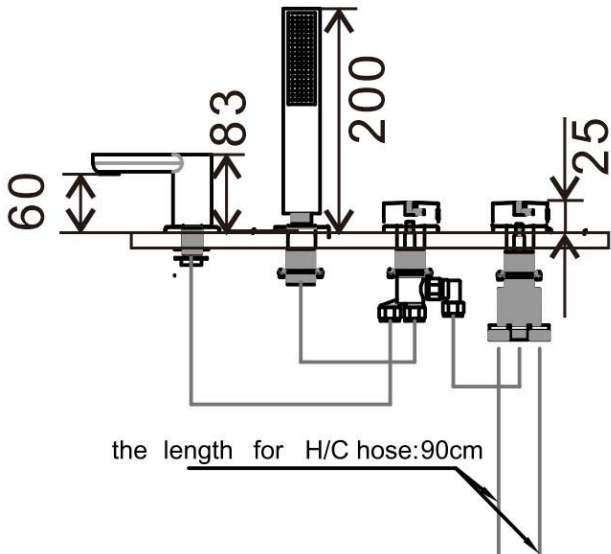

PROJECT : NVB-BT-A213

PRODUCT SPEC SHEET

CODE : NVB-BT-A213

ITEM : อ่างอาบน้ำ พร้อมชุดก๊อกผสม และฝักบัว

Dimension

กว้าง : 1600 ม.ม.

สูง : 610 ม.ม.

น้ำหนัก : გრამ

Material

บอดี : อะคริลิก ผสมเรซิน ความหนา 7 มม. รอบด้าน และความหนา 15 มม. สำหรับส่วนด้านล่างของอ่าง

ชุดก๊อกผสม และฝักบัว : ก๊อกผสมวัสดุ สแตนเลส 304 ชุบโครเมียม ความหนา 8-9 um. ฝักบัววัสดุพลาสติก ABS ชุบโครเมียมความหนา 8-9 um. , Salt Spray test 24 ชม.

วาล์ว : เซรามิกทองเหลือง

NOVA
T R E N D A

CODE : NVB-BT-A213

ITEM : Mixing Faucet with Shower Set

Dimension

Width : 360 mm.

Height: 200 mm.

Material

Mixing Faucet: Stainless Steel 304, 8-9 um. Chromium plated

Hand Shower: ABS, 8-9 um. Chromium plated
(Salt Spray test 24 hours)

Ceramic Valve in brass