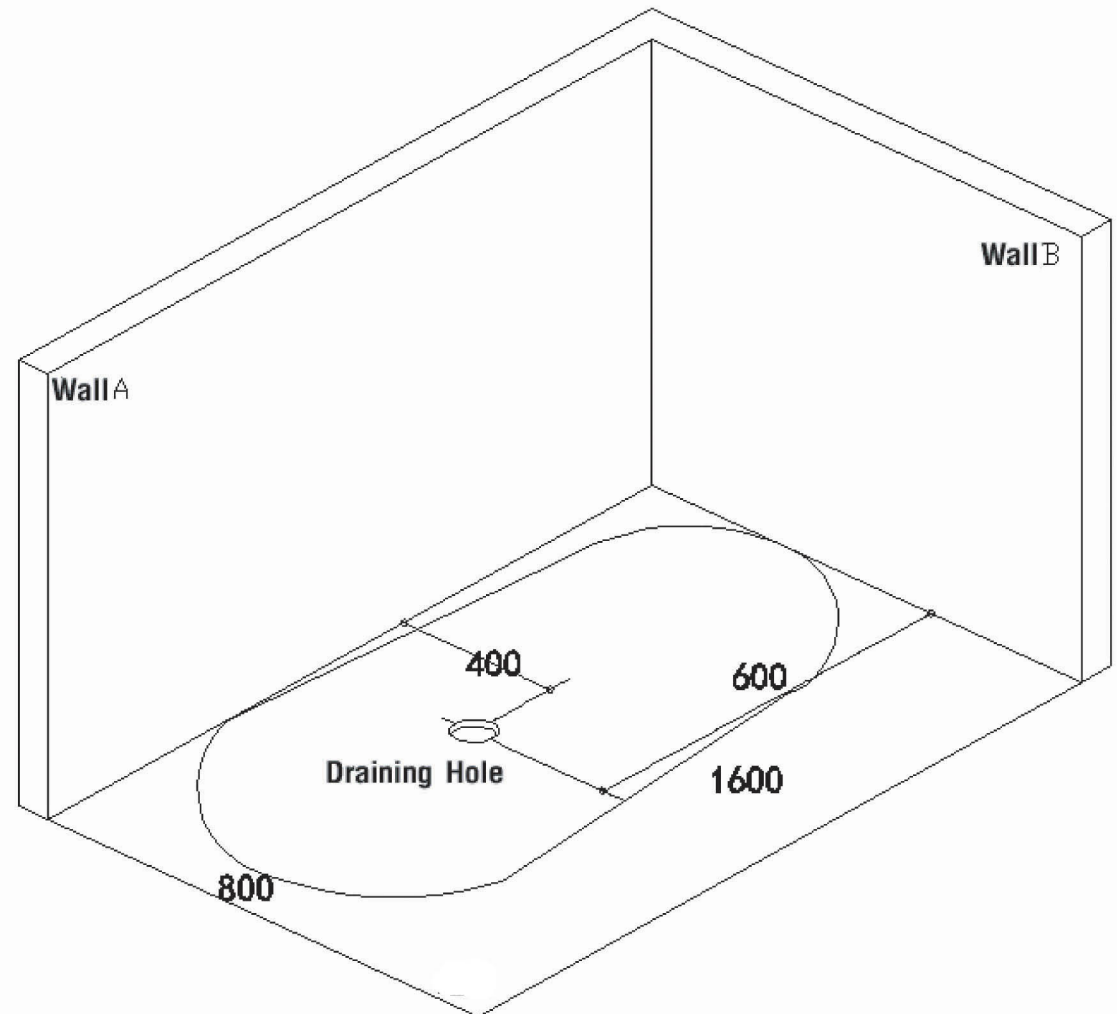

## NVB-B338G

## อ่างอาบน้ำ

ข้อมูลผลิตภัณฑ์		ขนาดและสเป็ค		รูปภาพ	ภาพวาด
ยี่ห้อ	NOVABATH	ยาว	1600 มม.		
รุ่น	NVB-B338G	กว้าง	800 มม.		
สี	น้ำตาลทอง	ลึก	430 มม.		
วัสดุ	อะคริลิคผสมไฟเบอร์กลาส 6 มม.	สูง	750 มม.		
ประเภท	อ่างน้ำแบบลอยตัว	ความจุน้ำ	180 ล.	 	
*หมายเหตุ		น้ำหนักอ่าง	48 กก.		
		น้ำหนักอ่าง+น้ำ	264 กก.		
		จำนวนผู้ใช้	1 ท่าน		