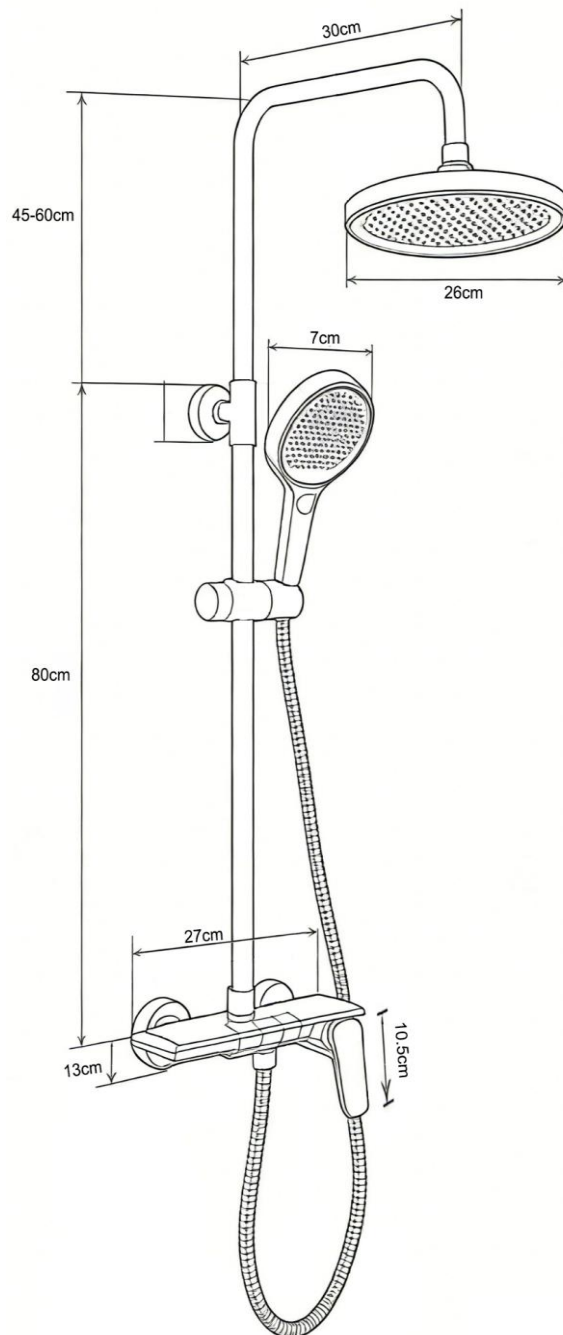

## คุณลักษณะ

- ชุดฝักบัวก้านแข็งพร้อมฝักบัวสายอ่อน
- จานฝักบัว Rain Shower หน้ากว้าง 10 นิ้ว ทรงกลม
- ฝักบัวสายอ่อน ปรับระดับน้ำ 3 จังหวะ
- มาพร้อมกับก๊อกผสม น้ำร้อน - น้ำเย็น ก้านโยกขึ้นลง ชายขวา
- สามารถติดตั้งใช้งานได้ทั้งน้ำร้อนและน้ำเย็น

## วัสดุ

- : ท่อ สแตนเลส 201
- : ฝักบัวมือและจานฝักบัว พลาสติก
- : ก๊อกผสม ทองเหลือง

## ข้อมูลผลิตภัณฑ์:

ชุดฝักบัวก้านแข็ง จาก NOVABATH อุปกรณ์อาบน้ำขึ้นสำคัญที่ทำให้ทุกช่วงเวลาของการอาบน้ำเต็มไปด้วยความสดชื่นผ่อนคลาย  
ผลิตจากโรงงานที่ได้รับมาตรฐาน ISO:9001

Line @ novabathservice

WARRANTY

## ข้อสังเกตสำหรับการติดตั้ง

ติดตั้งผลิตภัณฑ์โดยใช้คู่มือข้อแนะนำการติดตั้ง

ขนาดระยะแสดงค่าโดยประมาณ  
หน่วย มม.

ภาพแสดงผลิตภัณฑ์