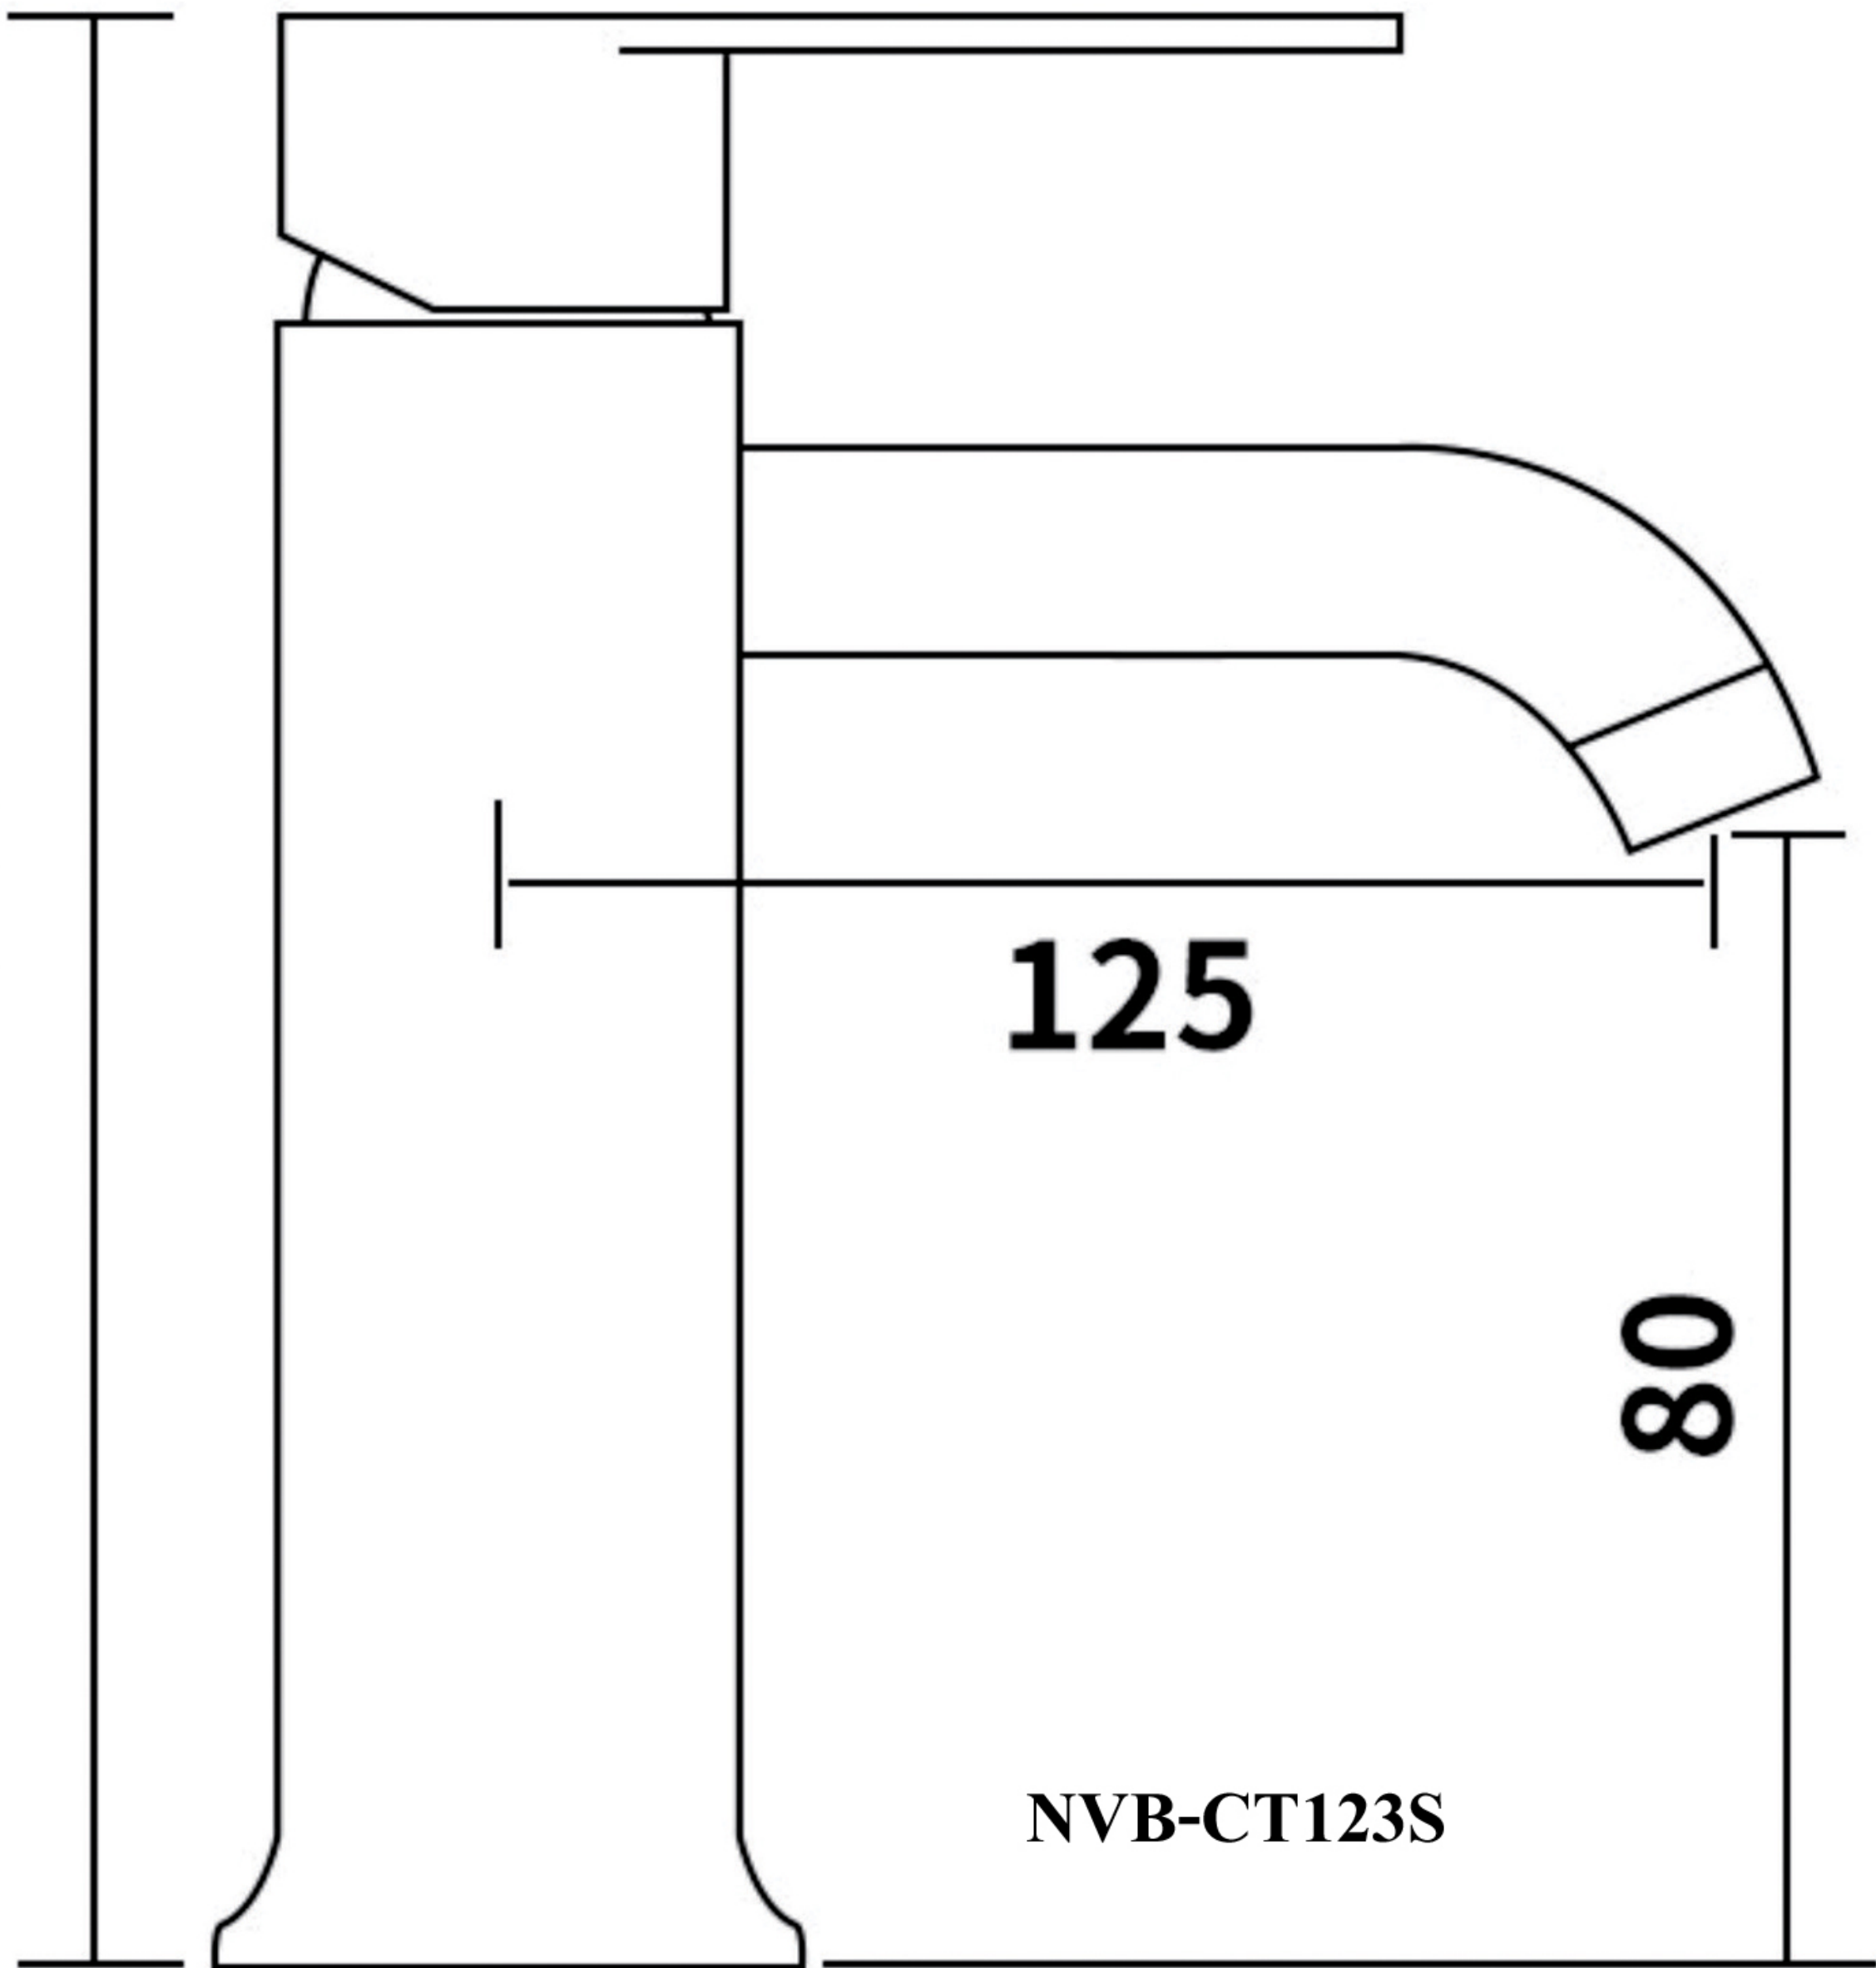

**175**

**125**

**80**

**NVB-CT123S**

## ก๊อกน้ำ

ข้อมูลผลิตภัณฑ์		ขนาดและสเป็ค		รูปภาพ	ภาพวาด
ยี่ห้อ	NOVABATH	กว้าง	30 มม.		
รุ่น	NVB-CT123S	สูง	175 มม.		
สี	สแตนเลส	ลึก	125 มม.		
วัสดุ	สแตนเลส 304	น้ำหนัก	470 ก.		
ประเภท	ก๊อกเดี่ยวอ่างล้างหน้าแบบก้านโยก				
ข้อมูลเพิ่มเติม	<ul style="list-style-type: none"> <li>- ใช้ติดตั้งบนอ่างล้างหน้าแบบ 1 รู</li> <li>- ก๊อกหรือติดตั้งบนเคาน์เตอร์กรณีใช้อ่างฝักเคาน์เตอร์</li> </ul>				
ข้อควรระวัง	<ul style="list-style-type: none"> <li>- ควรทำความสะอาดอย่างสม่ำเสมอ โดยใช้ฟองน้ำกับสบู่ชนิดเหลวทำความสะอาดให้ทั่ว แล้ว</li> </ul>				