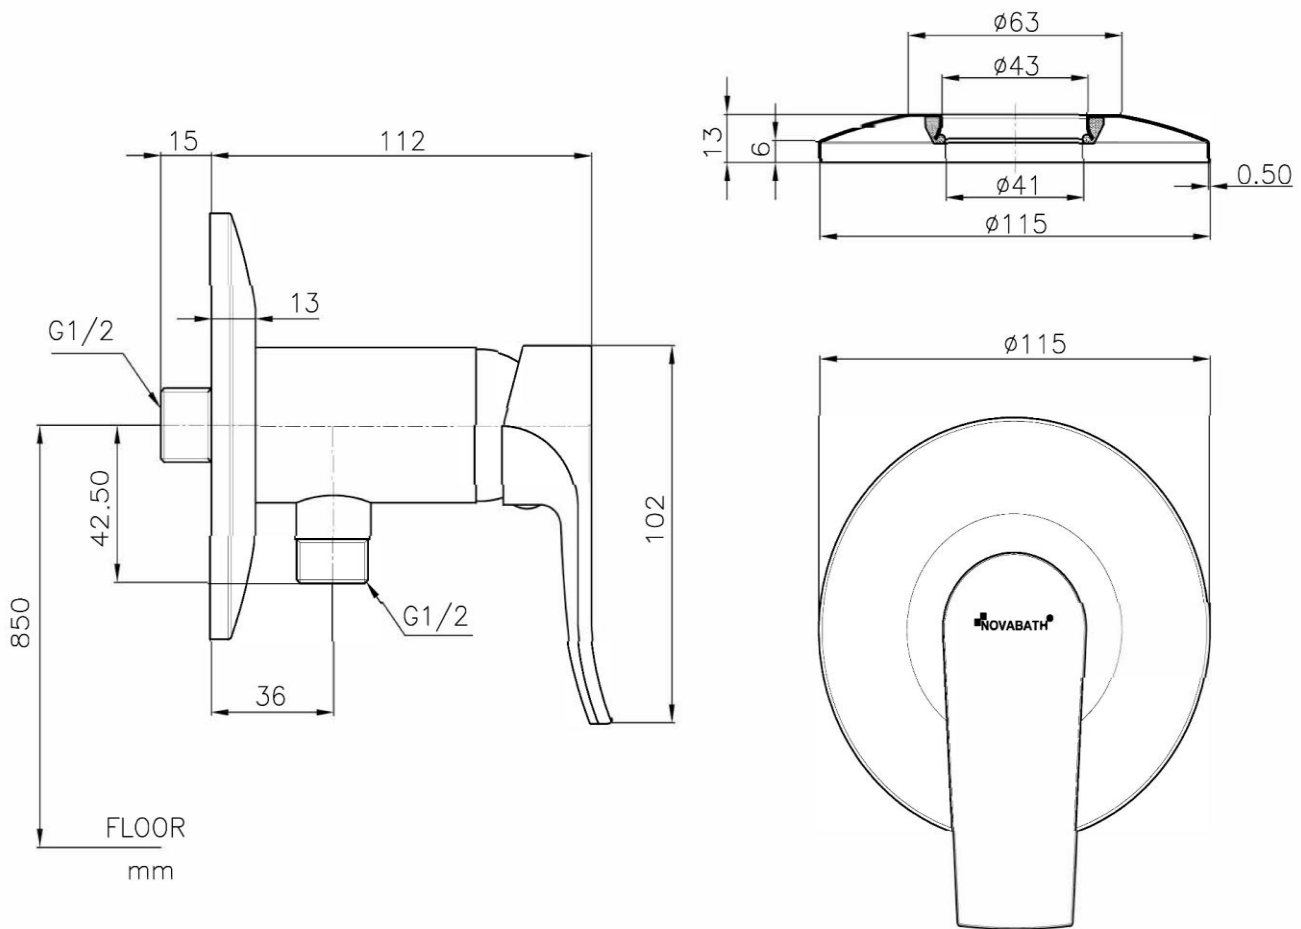

Line @ novabathservice

WARRANTY

ลูกค้าสัมพันธ์/Call Center : 0-2293-0303

www.novatrenda.co.th

ข้อสังเกตสำหรับการติดตั้ง

ติดตั้งผลิตภัณฑ์โดยใช้คู่มือข้อแนะนำการติดตั้ง

ขนาดระยะแสดงค่าโดยประมาณ
หน่วย มม.

ภาพแสดงผลิตภัณฑ์