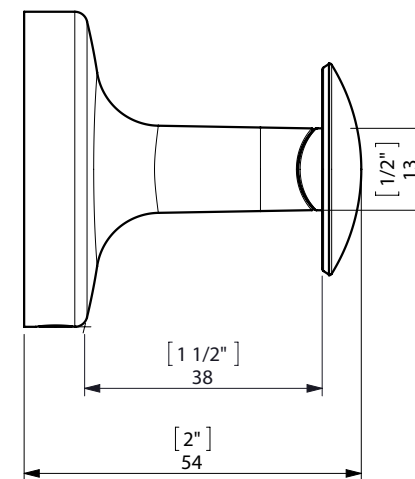

FIJACION PARED
WALL FIXATION

espec_476

Peso / Weight / Poids : 0,115 Kg.

Data / Datos / Données:

Normas / Regulations / Normes: UNE 67100, UNE EN 3497, UNE EN ISO 1456, UNE EN ISO 9227, UNE EN ISO 4541, UNE EN ISO 2819,

Imágenes no a escala / Draw not to scale / Echelle non respectée

UNE-EN ISO 4541

Sonia S.A se reserva el derecho de realizar cualquier cambio sin previo aviso
Sonia S.A has the right to make changes without notice
Sonia S.A se réserve le droit de procéder à tout changement sans notification préalable