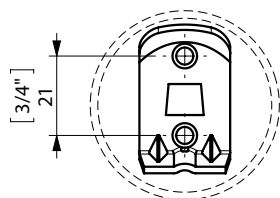

FIJACION PARED
WALL FIXATION

espec_476

Peso / Weight / Poids : 0,115 Kg.

Data / Datos / Données:

Normas / Regulations / Normes: UNE 67100, UNE EN 3497, UNE EN ISO 1456, UNE EN ISO 9227, UNE EN ISO 4541, UNE EN ISO 2819,

Imágenes no a escala / Draw not to scale / Echelle non respectée

UNE-EN ISO 4541

Sonia S.A se reserva el derecho de realizar cualquier cambio sin previo aviso
Sonia S.A has the right to make changes without notice
Sonia S.A se réserve le droit de procéder à tout changement sans notification préalable