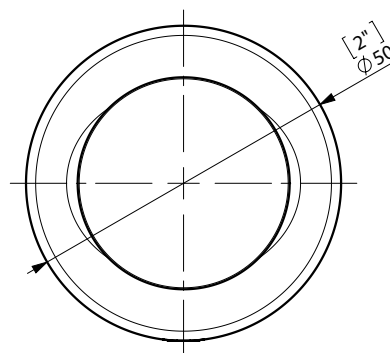

FIJACION PARED
WALL FIXATION

espec_476

Peso / Weight / Poids : 0,115 Kg.

Data / Datos / Données:

Normas / Regulations / Normes: UNE 67100, UNE EN 3497, UNE EN ISO 1456, UNE EN ISO 9227, UNE EN ISO 4541, UNE EN ISO 2819,

Imágenes no a escala / Draw not to scale / Echelle non respectée

UNE-EN ISO 4541

Sonia S.A se reserva el derecho de realizar cualquier cambio sin previo aviso
Sonia S.A has the right to make changes without notice
Sonia S.A se réserve le droit de procéder à tout changement sans notification préalable