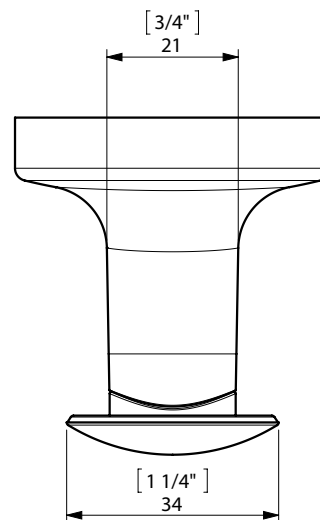

FIJACION PARED
WALL FIXATION

espec_476

Peso / Weight / Poids : 0,115 Kg.

Data / Datos / Données:

Normas / Regulations / Normes: UNE 67100, UNE EN 3497, UNE EN ISO 1456, UNE EN ISO 9227, UNE EN ISO 4541, UNE EN ISO 2819,

Imágenes no a escala / Draw not to scale / Echelle non respectée

UNE-EN ISO 4541

Sonia S.A se reserva el derecho de realizar cualquier cambio sin previo aviso
Sonia S.A has the right to make changes without notice
Sonia S.A se réserve le droit de procéder à tout changement sans notification préalable