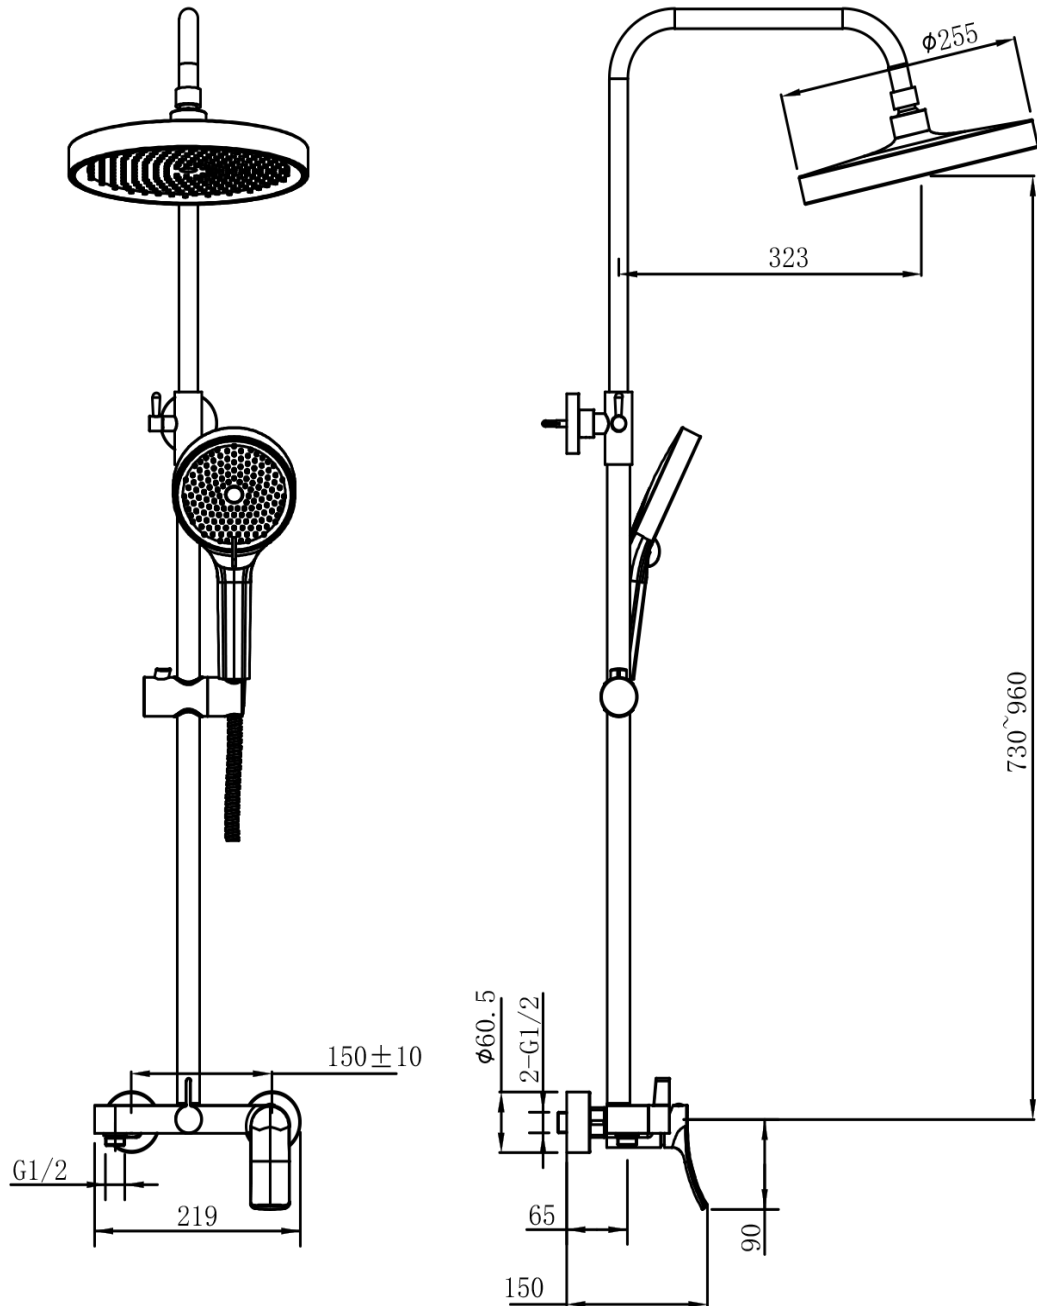

คุณลักษณะ

- ชุดฝักบัวก้านแข็งพร้อมฝักบัวสายอ่อน
- งานฝักบัว Rain Shower หน้ากว้าง 10 นิ้ว ทรงกลม
- ฝักบัวสายอ่อน ปรับระดับน้ำ 3 จังหวะ
- มาพร้อมกับก๊อกผสม น้ำร้อน - น้ำเย็น ก้านโยกขึ้นลง ช้ายขวา
- สามารถติดตั้งใช้งานได้ทั้งน้ำร้อนและน้ำเย็น

มาตรฐาน

- คุณสมบัติตามมาตรฐาน
- มอก. 2066-2552

รุ่นผลิตภัณฑ์

รุ่น	ชื่อผลิตภัณฑ์	สี/วัสดุเคลือบผิว
NVB-RS731-10H	ชุดฝักบัวก้านแข็งพร้อมฝักบัวสายอ่อน	CP:โครเมียม

ข้อมูลผลิตภัณฑ์:

ชุดฝักบัวก้านแข็ง จาก NOVABATH อุปกรณ์อาบน้ำชิ้นสำคัญที่ทำให้ทุกช่วงเวลาของการอาบน้ำเต็มไปด้วยความสดชื่นผ่อนคลาย ผลิตจากโรงงานที่ได้รับมาตรฐาน ISO:9001

ชุดฝักบัวก้านแข็งพร้อมฝักบัวสายอ่อน NVB-RS731-10H

วัสดุ

- : ท่อ สแตนเลส 201
- : ฝักบัวมือและงานฝักบัว พลาสติก
- : ก๊อกผสม ทองเหลือง

สี/ผิวเคลือบ

- : โครเมียม
- : ผิวเคลือบ Nickle-Chromium

Line @ novabathservice

WARRANTY

ลูกค้าสัมพันธ์/Call Center : 0-2293-0303

www.novatrenda.co.th

ข้อสังเกตสำหรับการติดตั้ง

ติดตั้งผลิตภัณฑ์โดยใช้คู่มือข้อแนะนำการติดตั้ง

ขนาดระยะแสดงค่าโดยประมาณ
หน่วย มม.

ภาพแสดงผลิตภัณฑ์