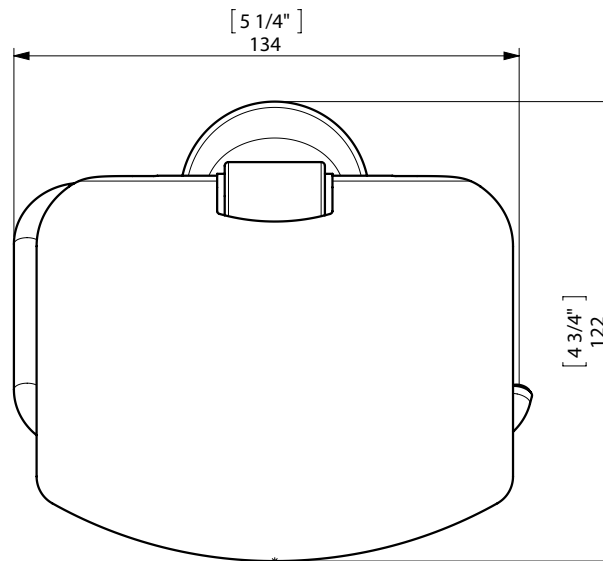

E-PLUS TOILET ROLL HOLDER / PORTARROLLOS

FIJACION PARED
WALL FIXATION

espec_484

Peso / Weight / Poids : 0,405 Kg.

Data / Datos / Données:

Normas / Regulations / Normes: UNE 67100, UNE EN 3497, UNE EN ISO 1456, UNE EN ISO 9227, UNE EN ISO 4541, UNE EN ISO 2819,

UNE-EN ISO 4541

Imágenes no a escala / Draw not to scale / Echelle non respectée

Sonia S.A se reserva el derecho de realizar cualquier cambio sin previo aviso
Sonia S.A has the right to make changes without notice
Sonia S.A se réserve le droit de procéder à tout changement sans notification préalable