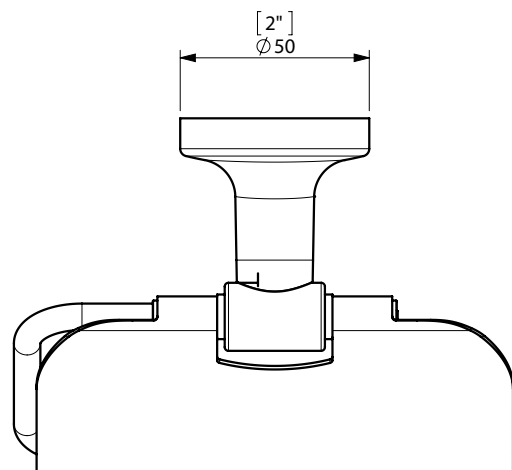

E-PLUS TOILET ROLL HOLDER / PORTARROLLOS

FIJACION PARED
WALL FIXATION

espec_484

Peso / Weight / Poids : 0,405 Kg.

Data / Datos / Données:

Normas / Regulations / Normes: UNE 67100, UNE EN 3497, UNE EN ISO 1456, UNE EN ISO 9227, UNE EN ISO 4541, UNE EN ISO 2819,

UNE-EN ISO 4541

Imágenes no a escala / Draw not to scale / Echelle non respectée

Sonia S.A se reserva el derecho de realizar cualquier cambio sin previo aviso
Sonia S.A has the right to make changes without notice
Sonia S.A se réserve le droit de procéder à tout changement sans notification préalable