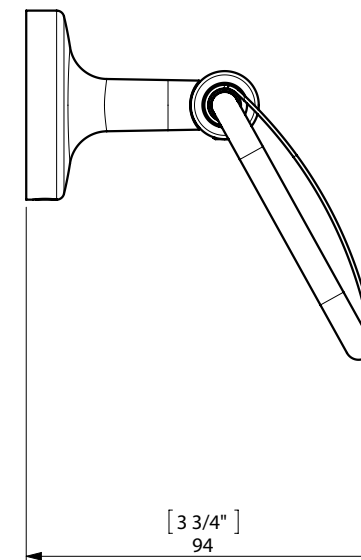

E-PLUS TOILET ROLL HOLDER / PORTARROLLOS

FIJACION PARED
WALL FIXATION

espec_484

Peso / Weight / Poids : 0,405 Kg.

Data / Datos / Données:

Normas / Regulations / Normes: UNE 67100, UNE EN 3497, UNE EN ISO 1456, UNE EN ISO 9227, UNE EN ISO 4541, UNE EN ISO 2819,

UNE-EN ISO 4541

Imágenes no a escala / Draw not to scale / Echelle non respectée

Sonia S.A se reserva el derecho de realizar cualquier cambio sin previo aviso
Sonia S.A has the right to make changes without notice
Sonia S.A se réserve le droit de procéder à tout changement sans notification préalable