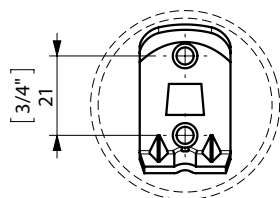

E-PLUS TOILET ROLL HOLDER / PORTARROLLOS

FIJACION PARED
WALL FIXATION

espec_484

Peso / Weight / Poids : 0,405 Kg.

Data / Datos / Données:

Normas / Regulations / Normes: UNE 67100, UNE EN 3497, UNE EN ISO 1456, UNE EN ISO 9227, UNE EN ISO 4541, UNE EN ISO 2819,

UNE-EN ISO 4541

Imágenes no a escala / Draw not to scale / Echelle non respectée

Sonia S.A se reserva el derecho de realizar cualquier cambio sin previo aviso
Sonia S.A has the right to make changes without notice
Sonia S.A se réserve le droit de procéder à tout changement sans notification préalable