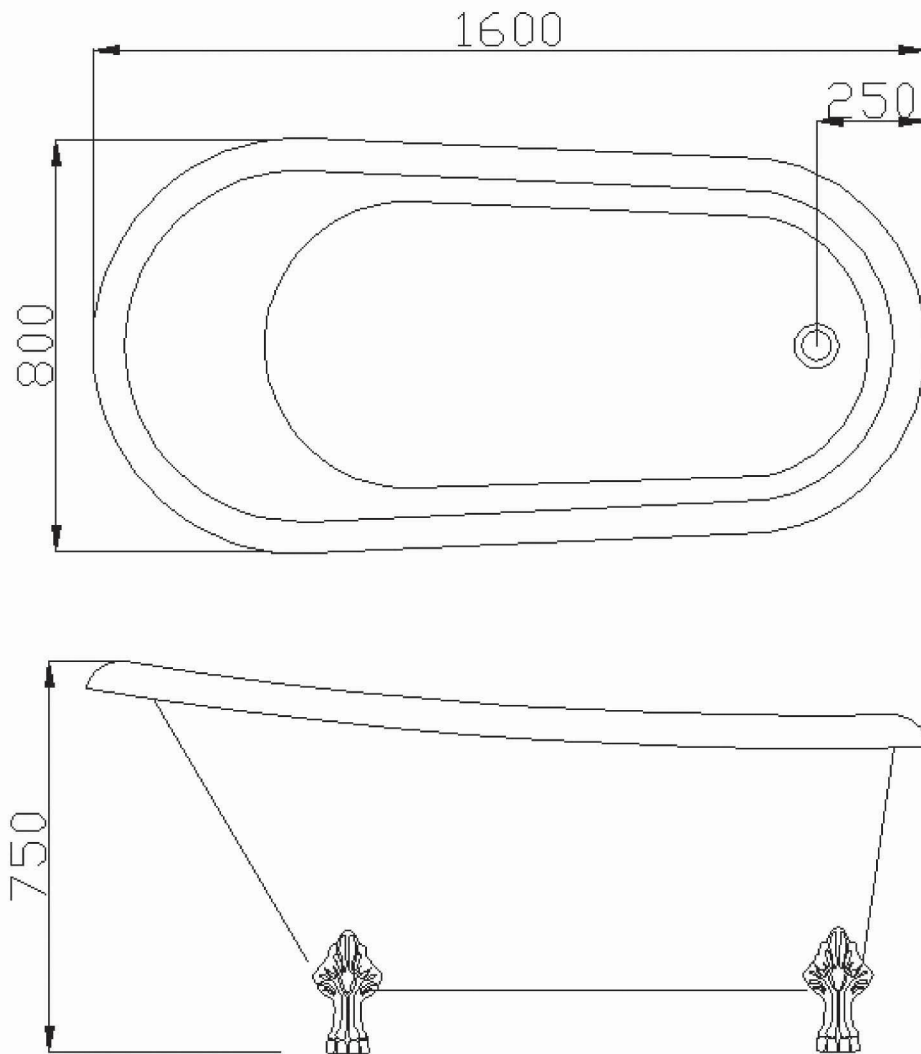

NOVABATH®

สายด่วนศูนย์บริการและอะไหล่

02-293-0303

SERVICE CENTER

E-mail : service@novatrenda.co.th

NVB-B338W

อ่างอาบน้ำ

ข้อมูลผลิตภัณฑ์		ขนาดและสเป็ค		รูปภาพ	ภาพวาด
ยี่ห้อ	NOVABATH	ยาว	1600 มม.		
รุ่น	NVB-B338W	กว้าง	800 มม.		
สี	ขาว	ลึก	430 มม.		
วัสดุ	อะคริลิคผสมไฟเบอร์กลาส 6 มม.	สูง	750 มม.		
ประเภท	อ่างน้ำแบบลอยตัว	ความจุน้ำ	180 ล.		
*หมายเหตุ		น้ำหนักอ่าง	48 กก.		
		น้ำหนักอ่าง+น้ำ	264 กก.		
		จำนวนผู้ใช้	1 ท่าน		
					<p>การรับประกันสินค้า</p> <p>1. ตัวอ่างอะคริลิค 5 ปี</p>