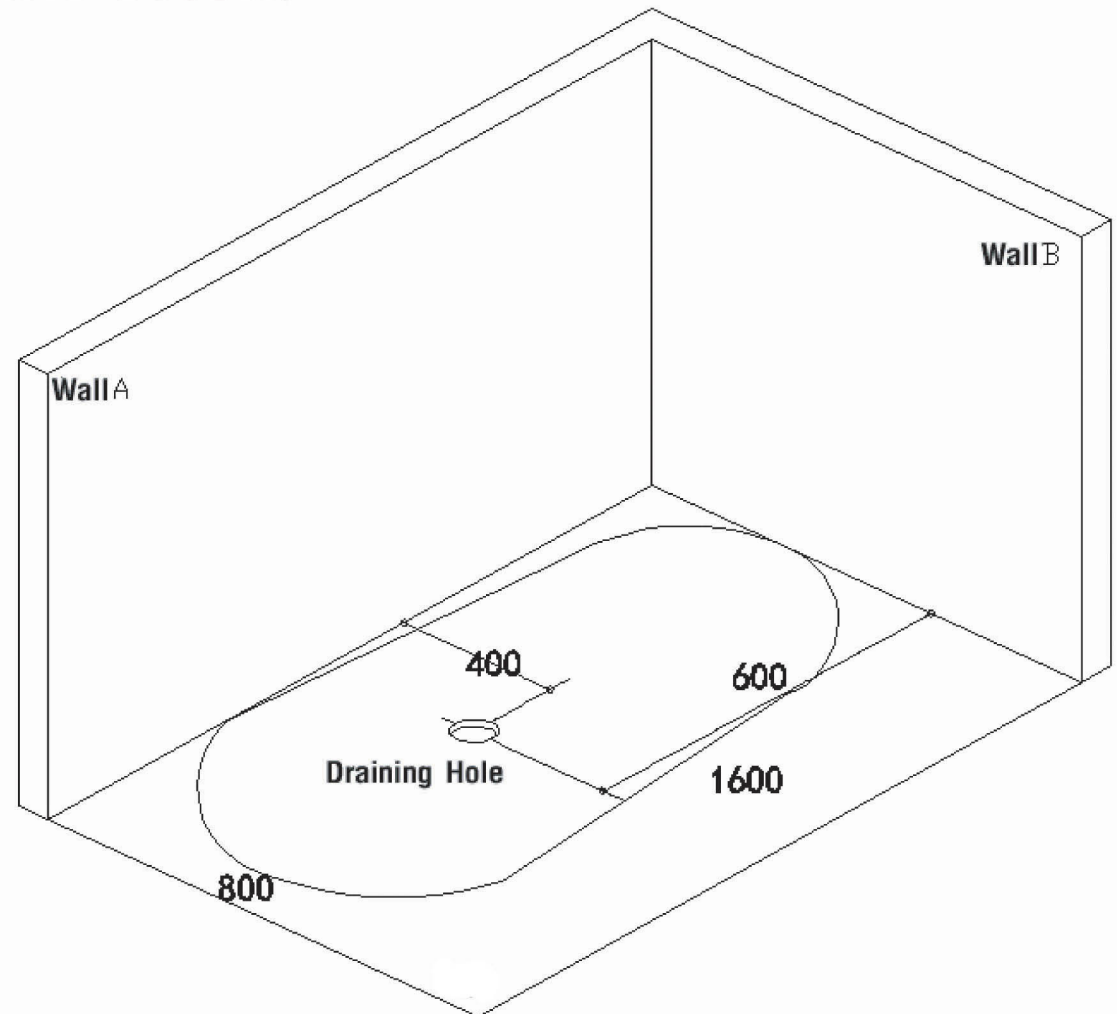

NOVABATH®

สายด่วนศูนย์บริการและอะไหล่

02-293-0303

SERVICE CENTER

E-mail : service@novatrenda.co.th

NVB-B338W

อ่างอาบน้ำ

ข้อมูลผลิตภัณฑ์		ขนาดและสเป็ค		รูปภาพ	ภาพวาด
ยี่ห้อ	NOVABATH	ยาว	1600 มม.		
รุ่น	NVB-B338W	กว้าง	800 มม.		
สี	ขาว	ลึก	430 มม.		
วัสดุ	อะคริลิคผสมไฟเบอร์กลาส 6 มม.	สูง	750 มม.		
ประเภท	อ่างน้ำแบบลอยตัว	ความจุน้ำ	180 ล.		
*หมายเหตุ		น้ำหนักอ่าง	48 กก.		
		น้ำหนักอ่าง+น้ำ	264 กก.		
		จำนวนผู้ใช้	1 ท่าน		
					<p>การรับประกันสินค้า</p> <p>1. ตัวอ่างอะคริลิค 5 ปี</p>