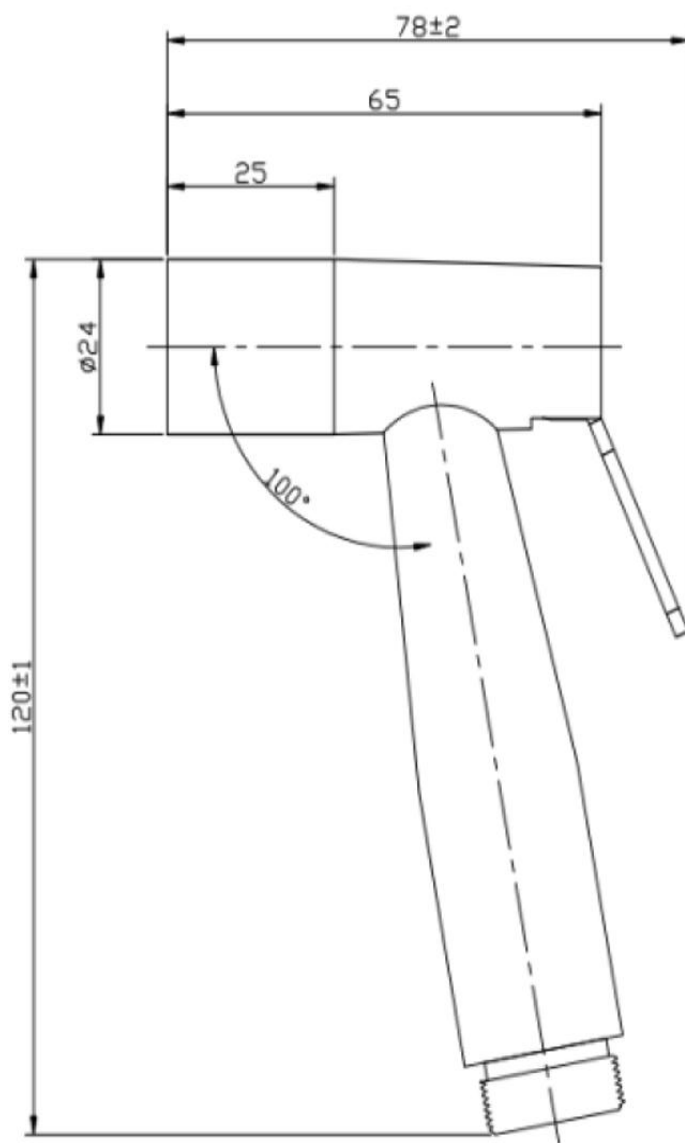

ลูกค้าสัมพันธ์/Call Center : 0-2293-0303
www.novatrenda.co.th

ข้อสังเกตสำหรับการติดตั้ง

ติดตั้งผลิตภัณฑ์โดยใช้คู่มือข้อแนะนำการติดตั้ง

ขนาดระยะแสดงค่าโดยประมาณ
หน่วย มม.
น้ำหนัก 120 กรัม

ภาพแสดงผลิตภัณฑ์

Bubble