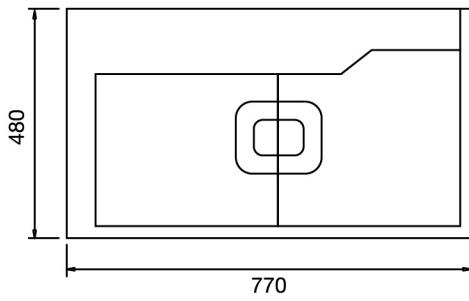

P-2137

ชุดเฟอร์นิเจอร์

ข้อมูลผลิตภัณฑ์		ขนาดและสเป็ค		รูปภาพ	ภาพวาด
ยี่ห้อ	NOVABATH	เฟอร์นิเจอร์			
รุ่น	NVB-CF2137B.SET	ยาว	770 มม.		
สี	สีเทาและสีดำ	กว้าง	460 มม.		
วัสดุ		สูง	480 มม.		
ตู้	PVC เคลือบเงา	น้ำหนัก	20 กก.		
อ่าง	อ่างเซรามิค	อ่างล้างหน้า			
ประเภท	เฟอร์นิเจอร์	ยาว	800 มม.		
คุณสมบัติ	- บานตู้เปิด-ปิด นุ่มนวลด้วยระบบ soft close	กว้าง	480 มม.		
ข้อควรระวัง	- ใช้ผ้าสะอาดหรือฟองน้ำชุบน้ำเช็ดคราบสกปรกออก ตามด้วยผ้าแห้งทำความสะอาด	สูง	180 มม.		
	- ไม่ควรให้ชุดเฟอร์นิเจอร์เปียกชื้นเป็นเวลานาน ทุกครั้งหลังการใช้งานควรเช็ดให้แห้ง เพราะความชื้นจะทำให้อายุการใช้งานเฟอร์นิเจอร์ลดลง	ลึก	180 มม.		
	- ไม่ควรให้ชุดเฟอร์นิเจอร์โดนน้ำยาทำความสะอาดห้องน้ำ	น้ำหนัก	16 กก.		
	กระจก		กว้าง		
		ยาว	820 มม.		
		หนา	130 มม.		
		น้ำหนัก (กระจกรวมชั้นวาง)	10 กก.		