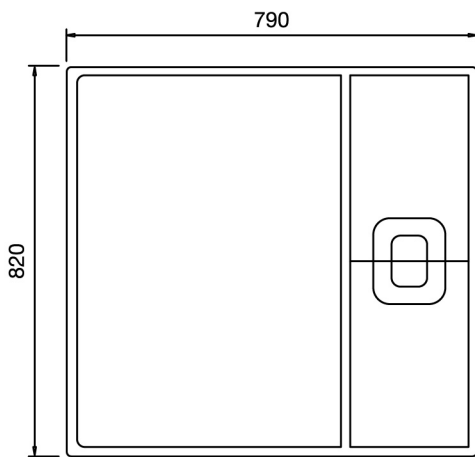

P-2137

ชุดเฟอร์นิเจอร์

ข้อมูลผลิตภัณฑ์		ขนาดและสเป็ค		รูปภาพ	ภาพวาด
ยี่ห้อ	NOVABATH	เฟอร์นิเจอร์			
รุ่น	NVB-CF2137B.SET	ยาว	770 มม.		
สี	สีเทาและสีดำ	กว้าง	460 มม.		
วัสดุ		สูง	480 มม.		
ตู้	PVC เคลือบเงา	น้ำหนัก	20 กก.		
อ่าง	อ่างเซรามิค	อ่างล้างหน้า			
ประเภท	เฟอร์นิเจอร์	ยาว	800 มม.		
คุณสมบัติ	- บานตู้เปิด-ปิด นุ่มนวลด้วยระบบ soft close	กว้าง	480 มม.		
ข้อควรระวัง	- ใช้ผ้าสะอาดหรือฟองน้ำชุบน้ำเช็ดคราบสกปรกออก ตามด้วยผ้าแห้งทำความสะอาด	สูง	180 มม.		
	- ไม่ควรให้ชุดเฟอร์นิเจอร์เปียกชื้นเป็นเวลานาน ทุกครั้งหลังการใช้งานควรเช็ดให้แห้ง เพราะความชื้นจะทำให้อายุการใช้งานเฟอร์นิเจอร์ลดลง	ลึก	180 มม.		
	- ไม่ควรให้ชุดเฟอร์นิเจอร์โดนน้ำยาทำความสะอาดห้องน้ำ	น้ำหนัก	16 กก.		
	กระจก		กว้าง		
		ยาว	820 มม.		
		หนา	130 มม.		
		น้ำหนัก (กระจกรวมชั้นวาง)	10 กก.		