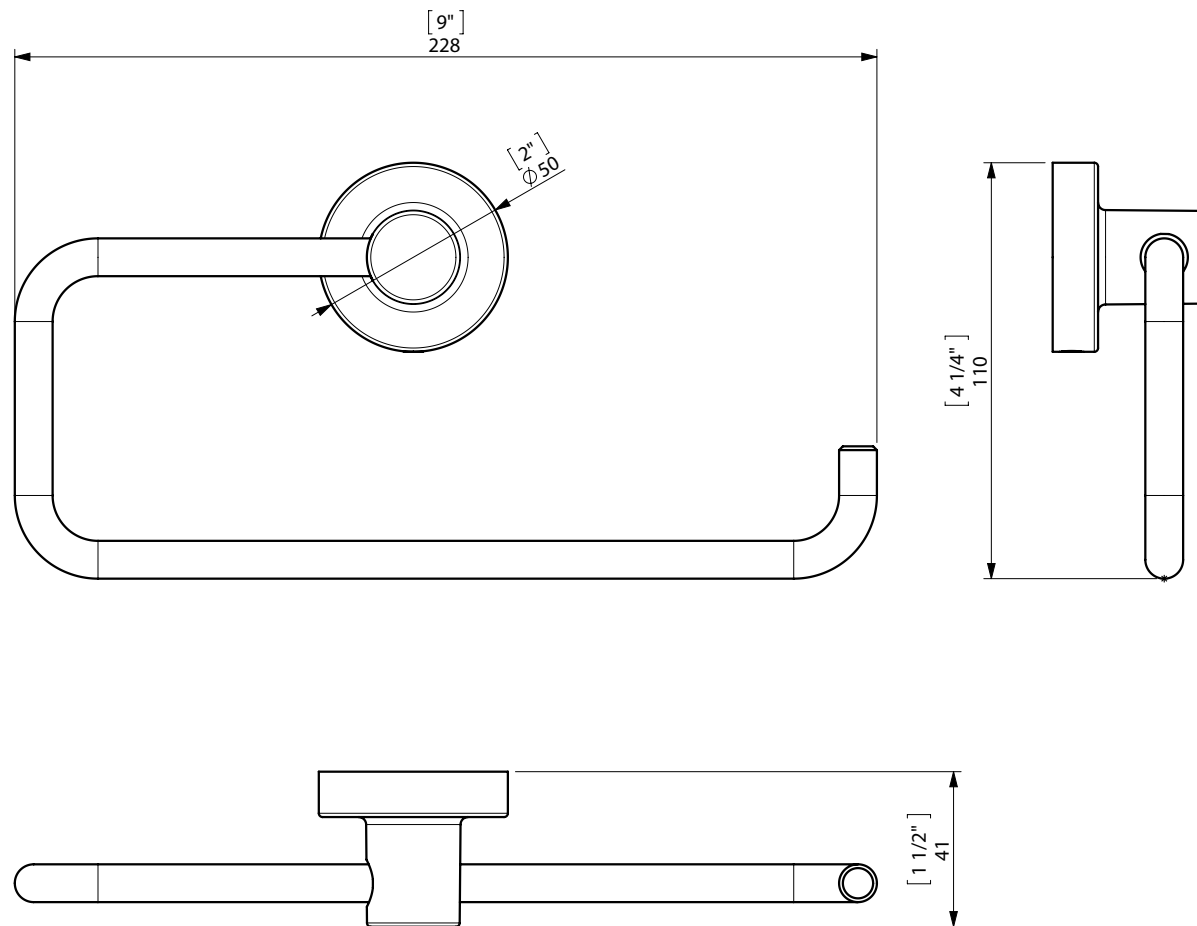

FIJACION PARED
WALL FIXATION

espec_409

Imágenes no a escala / Draw not to scale / Echelle non respectée

Peso / Weight / Poids : 0,485 Kg.

Data / Datos / Données:

Normas / Regulations / Normes: UNE 67100NE EN 3497, UNE EN ISO 1456, UNE EN ISO 9227, UNE EN ISO 4541, UNE EN ISO 2819,