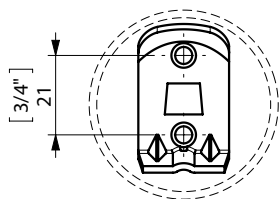

FIJACION PARED
WALL FIXATION

espec_409

Imágenes no a escala / Draw not to scale / Echelle non respectée

Peso / Weight / Poids : 0,485 Kg.

Data / Datos / Données:

Normas / Regulations / Normes: UNE 67100NE EN 3497, UNE EN ISO 1456, UNE EN ISO 9227, UNE EN ISO 4541, UNE EN ISO 2819,