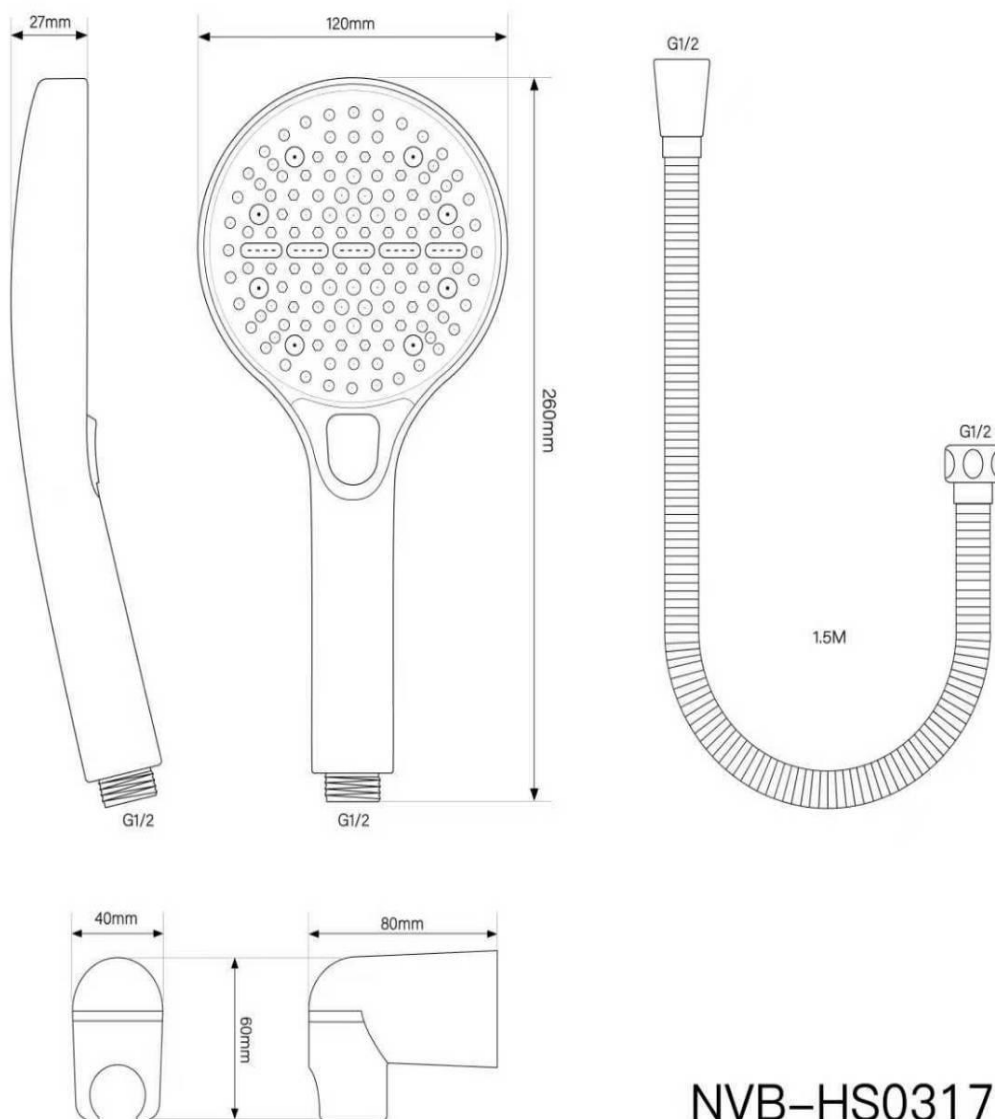

คุณลักษณะ

- ชุดฝักบัวสายอ่อนปรับน้ำได้ 3 จังหวะ
- ควบคุมปริมาณน้ำด้วยแหวนยาง ไม่มีกลไกควบคุมการปิดน้ำ

ชุดฝักบัวสายอ่อนปรับน้ำได้ 3 จังหวะ
NVB-HS0317

ข้อแนะนำ

ควรเปิดน้ำไล่เศษวัสดุสิ่งสกปรกที่ค้างอยู่ในท่อน้ำก่อนติดตั้ง
ควรเช็ดทำความสะอาดให้แห้งทุกครั้งหลังการใช้งาน

วัสดุ

: พลาสติก ABS

สี/ผิวเคลือบ

: โครเมียม

รุ่นผลิตภัณฑ์

รุ่น	ชื่อผลิตภัณฑ์	สี/วัสดุเคลือบผิว
NVB-HS0317	ชุดฝักบัวสายอ่อนปรับน้ำได้ 3 จังหวะ	CP:โครเมียม

ข้อมูลผลิตภัณฑ์:

ชุดฝักบัวสายอ่อน จาก NOVABATH อุปกรณ์อาบน้ำชิ้นสำคัญที่ทำให้ทุกช่วงเวลาของการอาบน้ำเต็มไปด้วยความสดชื่น ผ่อนคลาย ด้วยระบบน้ำ 3 ฟังก์ชัน ที่ควบคุมการใช้งานได้ง่าย และปรับใช้ได้ตามต้องการ ผลิตจากโรงงานที่ได้รับมาตรฐาน ISO:9001

Line @ novabathservice

WARRANTY

ลูกค้าสัมพันธ์/Call Center : 0-2293-0303
www.novatrenda.co.th

ข้อสังเกตสำหรับการติดตั้ง

ติดตั้งผลิตภัณฑ์โดยใช้คู่มือข้อแนะนำการติดตั้ง

ขนาดระยะแสดงค่าโดยประมาณ

หน่วย มม.

น้ำหนัก 470 กรัม

NVB-HS0317

ภาพแสดงผลิตภัณฑ์

 **NOVABATH**®