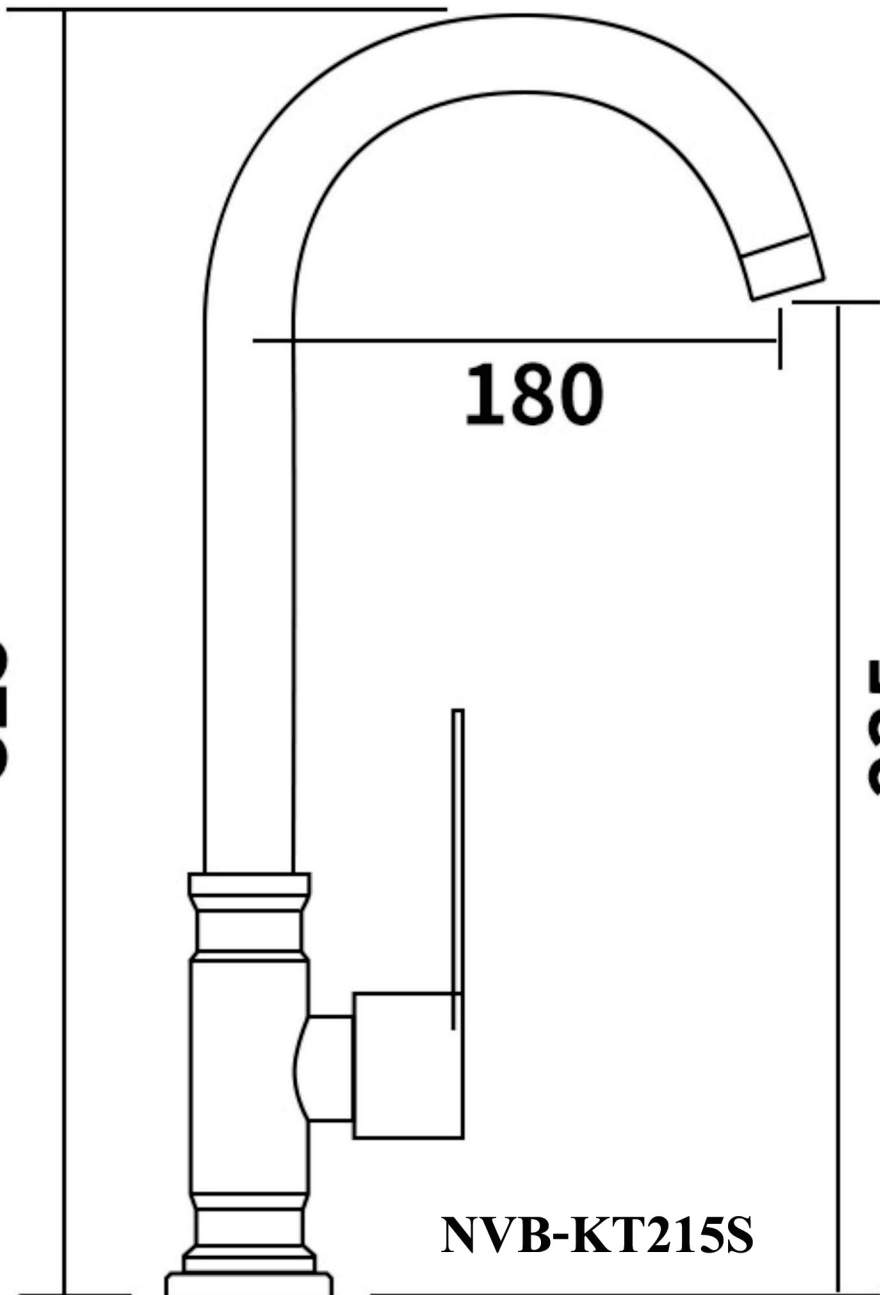

325

180

235

NVB-KT215S

ก๊อกน้ำ

ข้อมูลผลิตภัณฑ์		ขนาดและสเปค		รูปภาพ	ภาพวาด
ยี่ห้อ	NOVABATH	กว้าง	30 มม.		
รุ่น	NVB-KT215S	สูง	325 มม.		
สี	สแตนเลส	ลึก	180 มม.		
วัสดุ	สแตนเลส 304	น้ำหนัก	750 ก.		
ประเภท	ก๊อกอ่างซิงค์แบบก้านบิด				
ข้อมูลเพิ่มเติม	- ใช้ติดตั้งบนอ่างซิงค์ล้างจาน				
ข้อควรระวัง	- ควรทำความสะอาดอย่างสม่ำเสมอ โดยใช้ฟองน้ำกับสบู่ชนิดเหลวทำความสะอาดให้ทั่ว แล้วล้างด้วยน้ำ				 <p>NOVABATH® สายด่วนศูนย์บริการและอะไหล่ 02-293-0303 SERVICE CENTER</p>